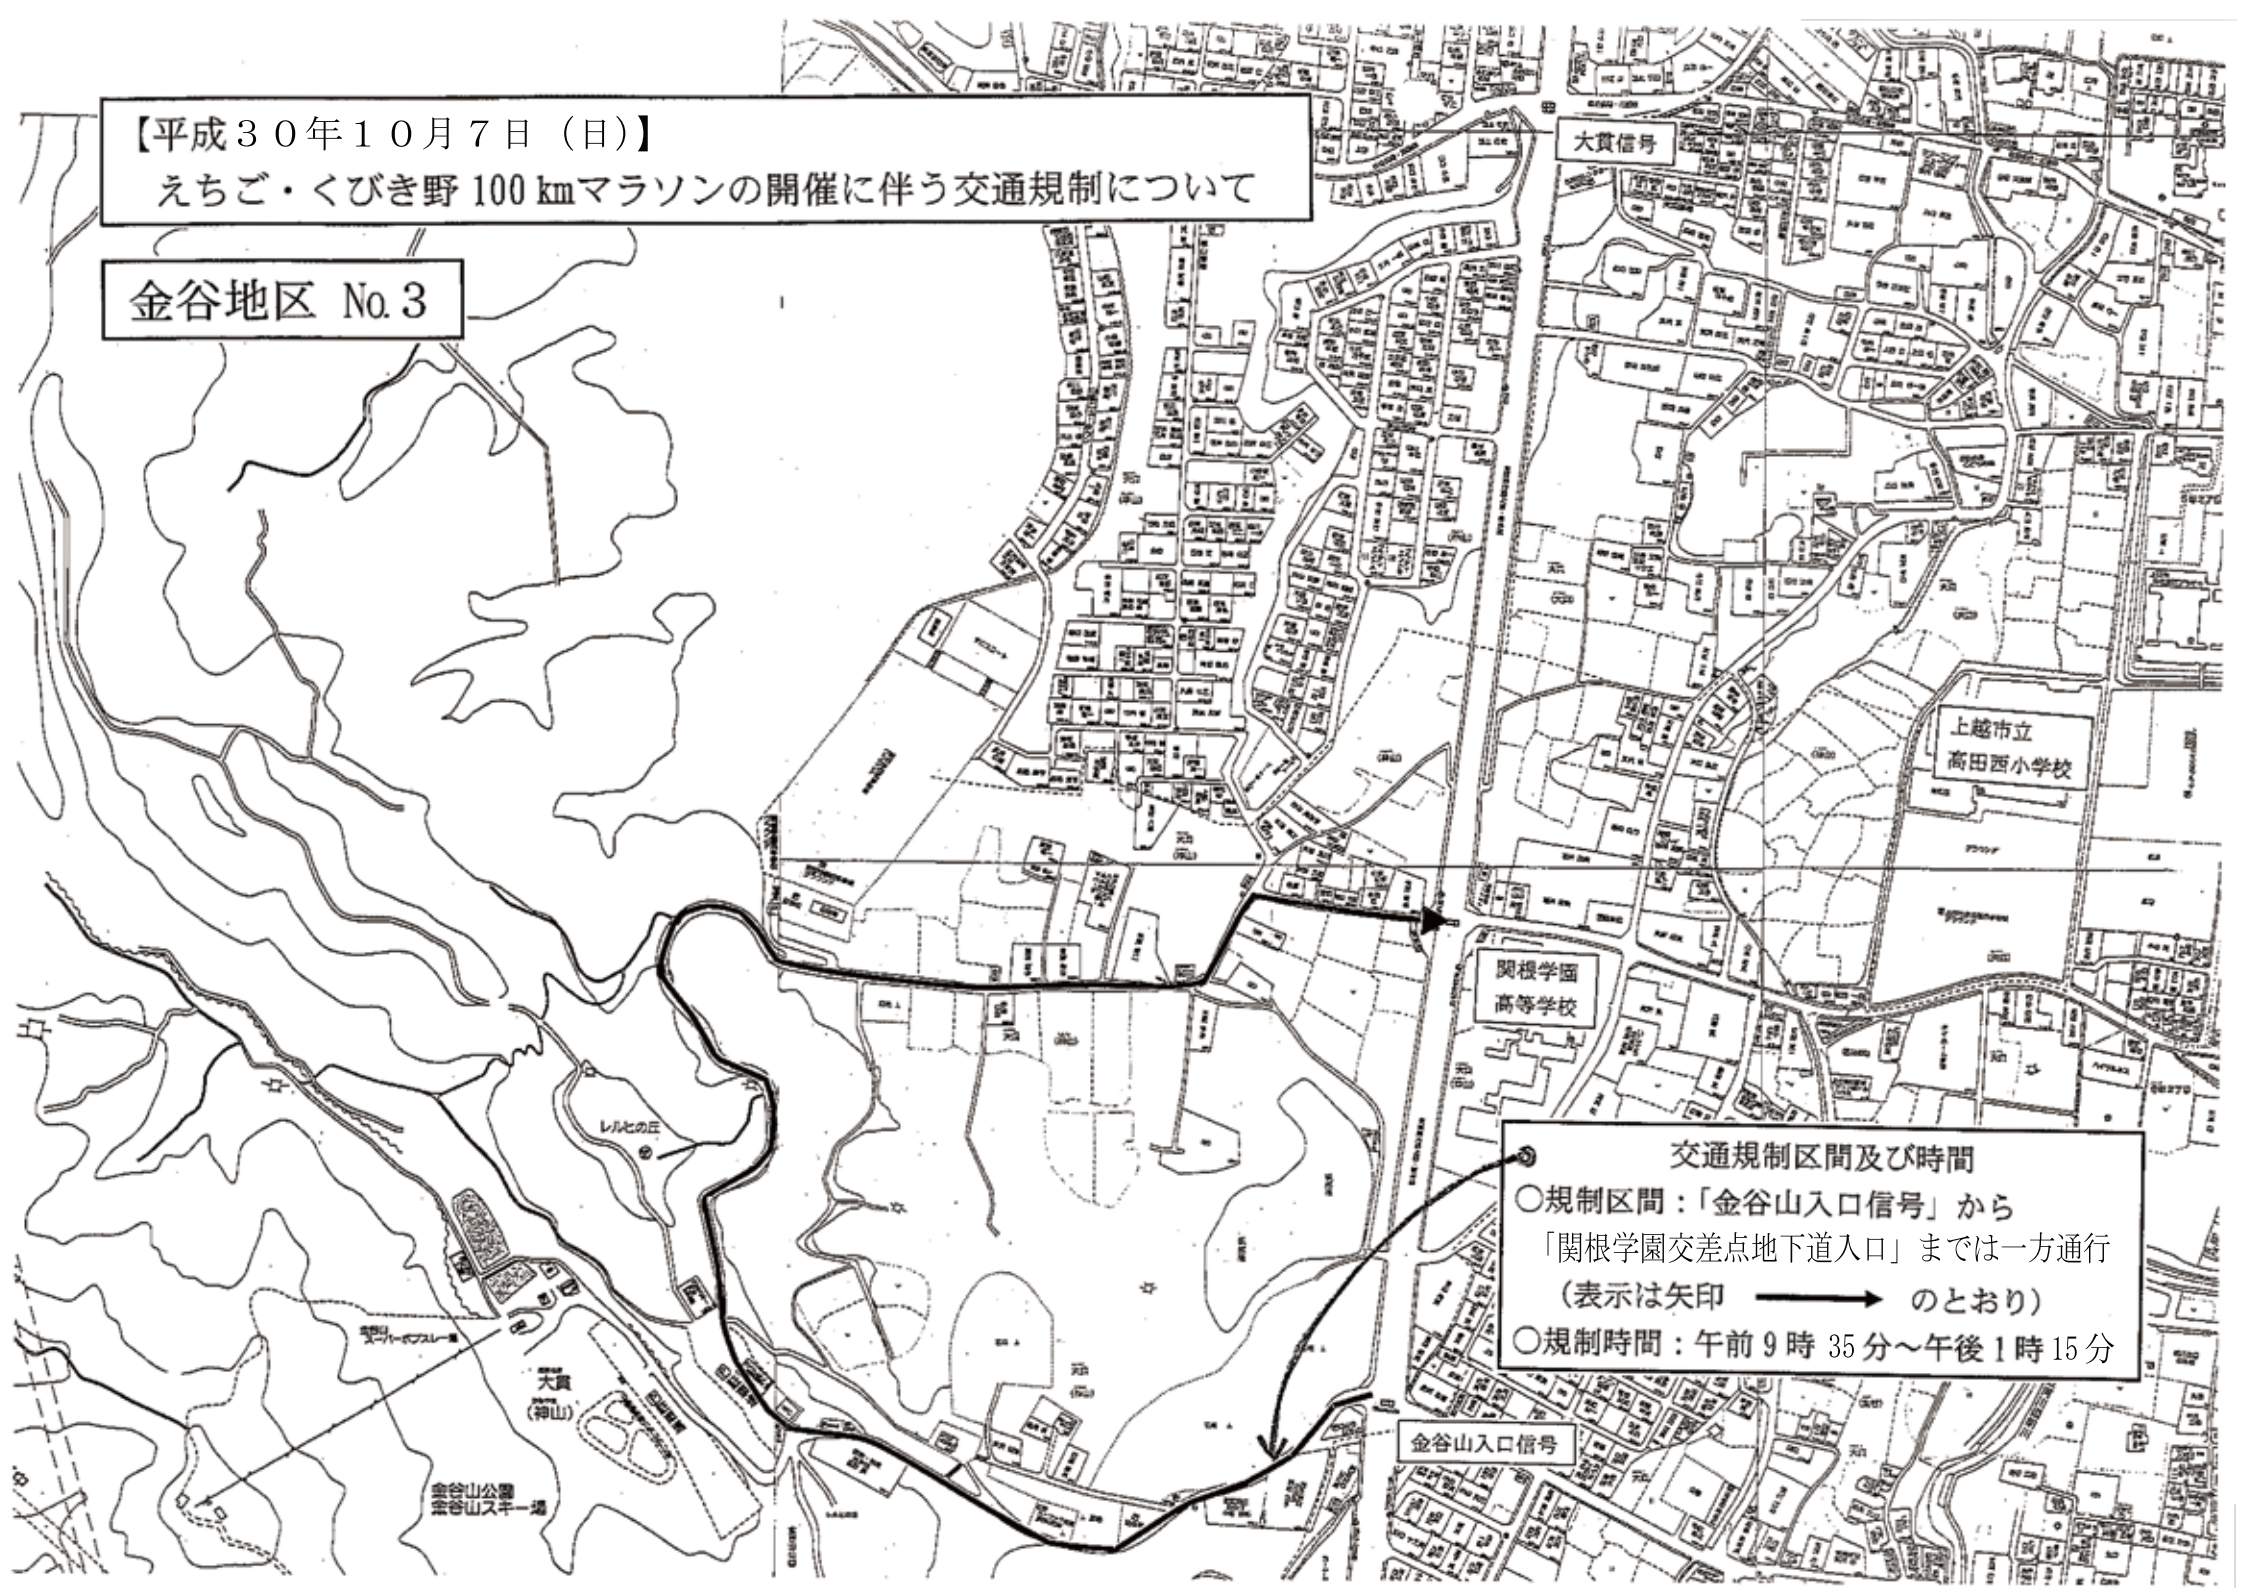

【平成30年10月7日（日）】

えちご・くびき野 100 km マラソンの開催に伴う交通規制について

金谷地区 No. 3

交通規制区間及び時間

- 規制区間：「金谷山入口信号」から「関根学園交差点地下道入口」までは一方通行（表示は矢印 → のとおり）
- 規制時間：午前9時35分～午後1時15分