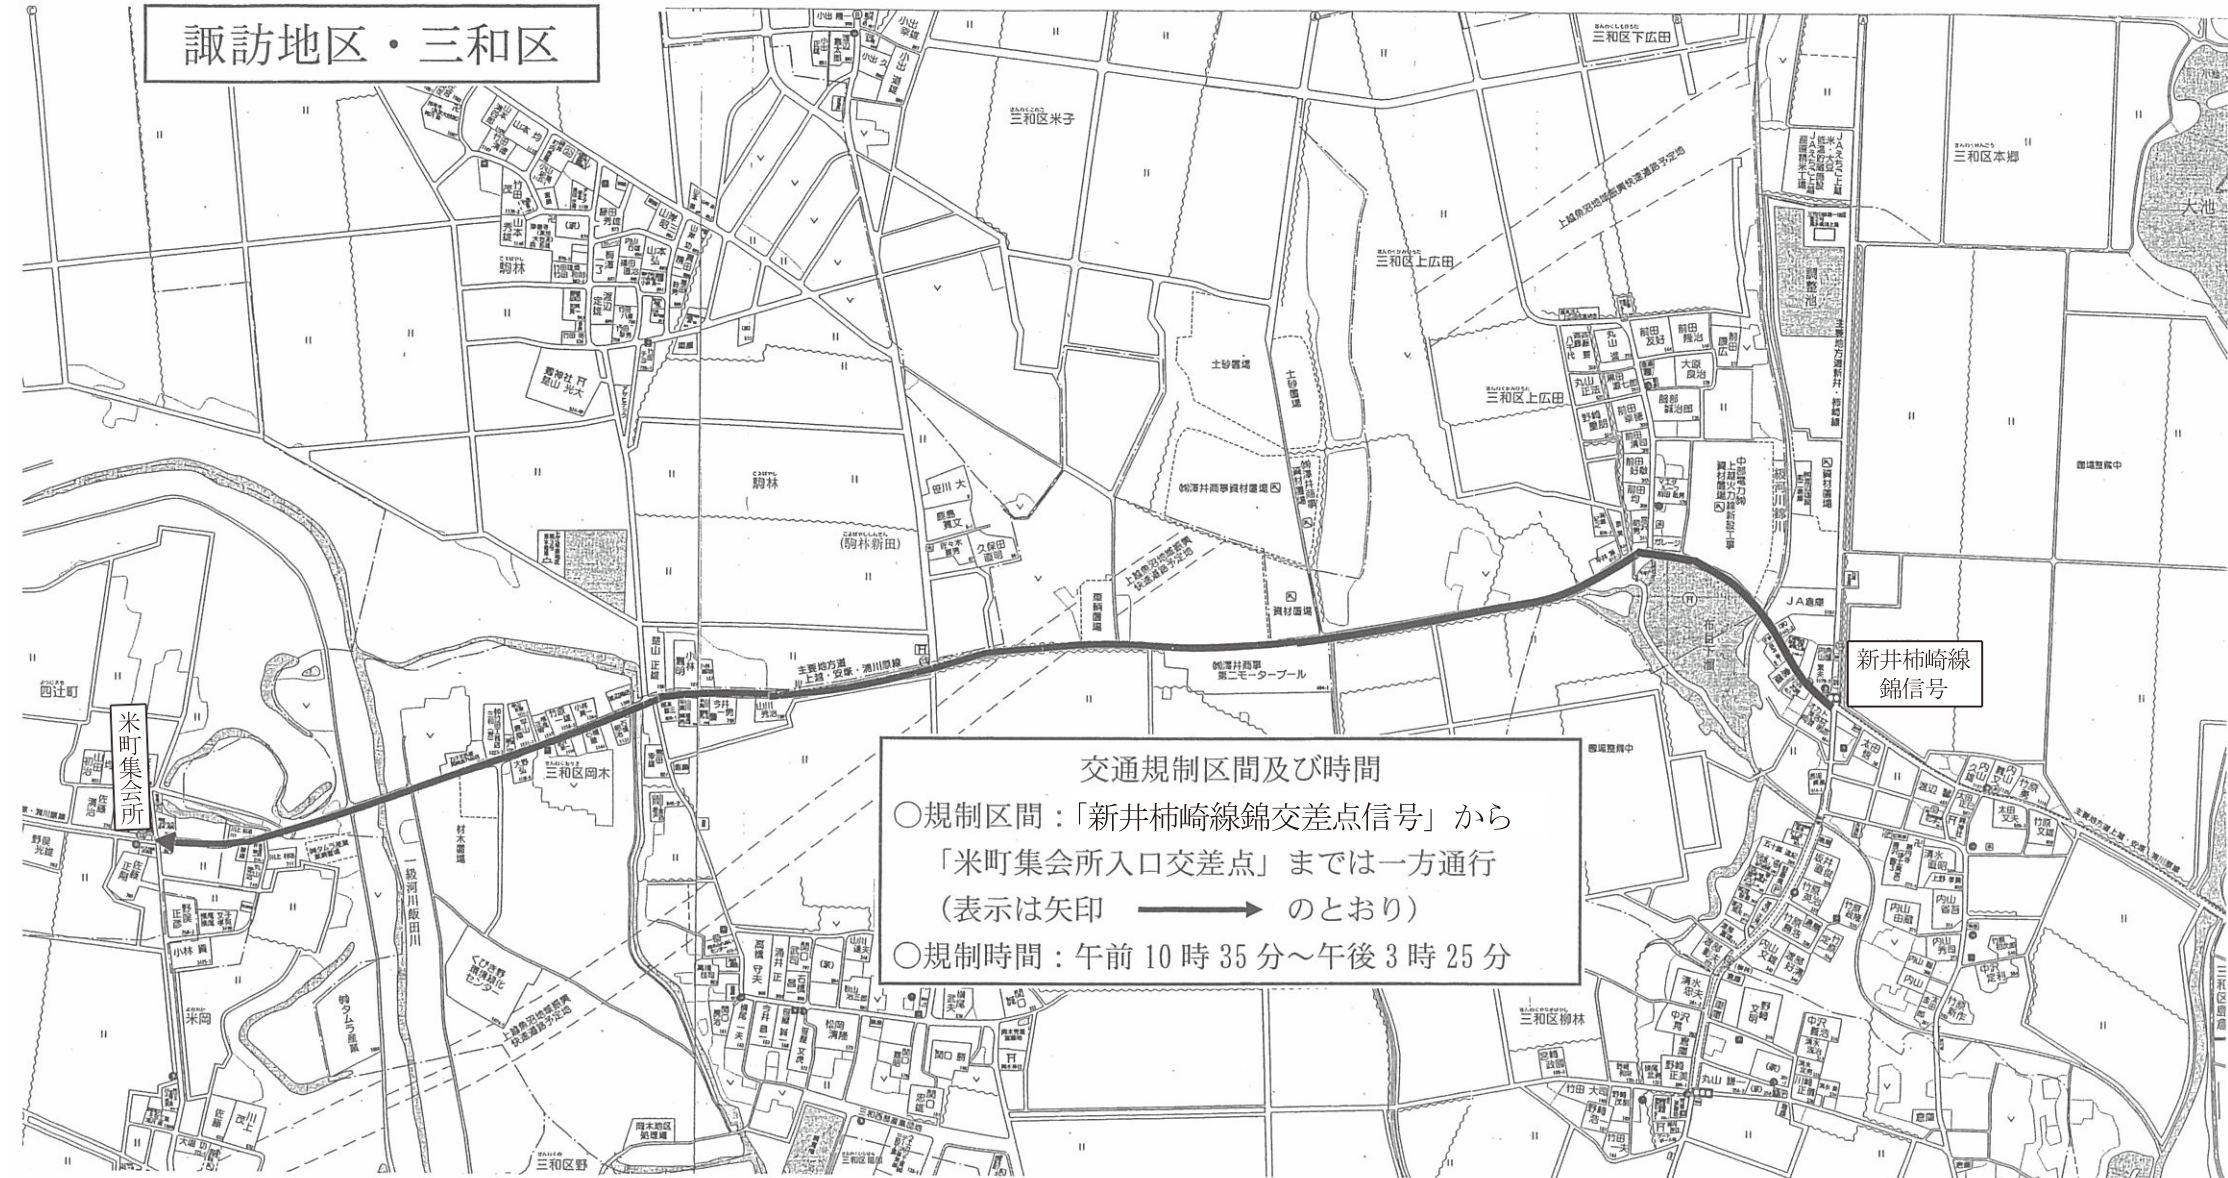

【平成30年10月7日（日）】

えちご・くびき野 100 km マラソンの開催に伴う交通規制について

諏訪地区・三和区

交通規制区間及び時間

- 規制区間：「新井柿崎線錦交差点信号」から「米町集会所入口交差点」までは一方通行（表示は矢印 → のとおり）
- 規制時間：午前 10 時 35 分～午後 3 時 25 分