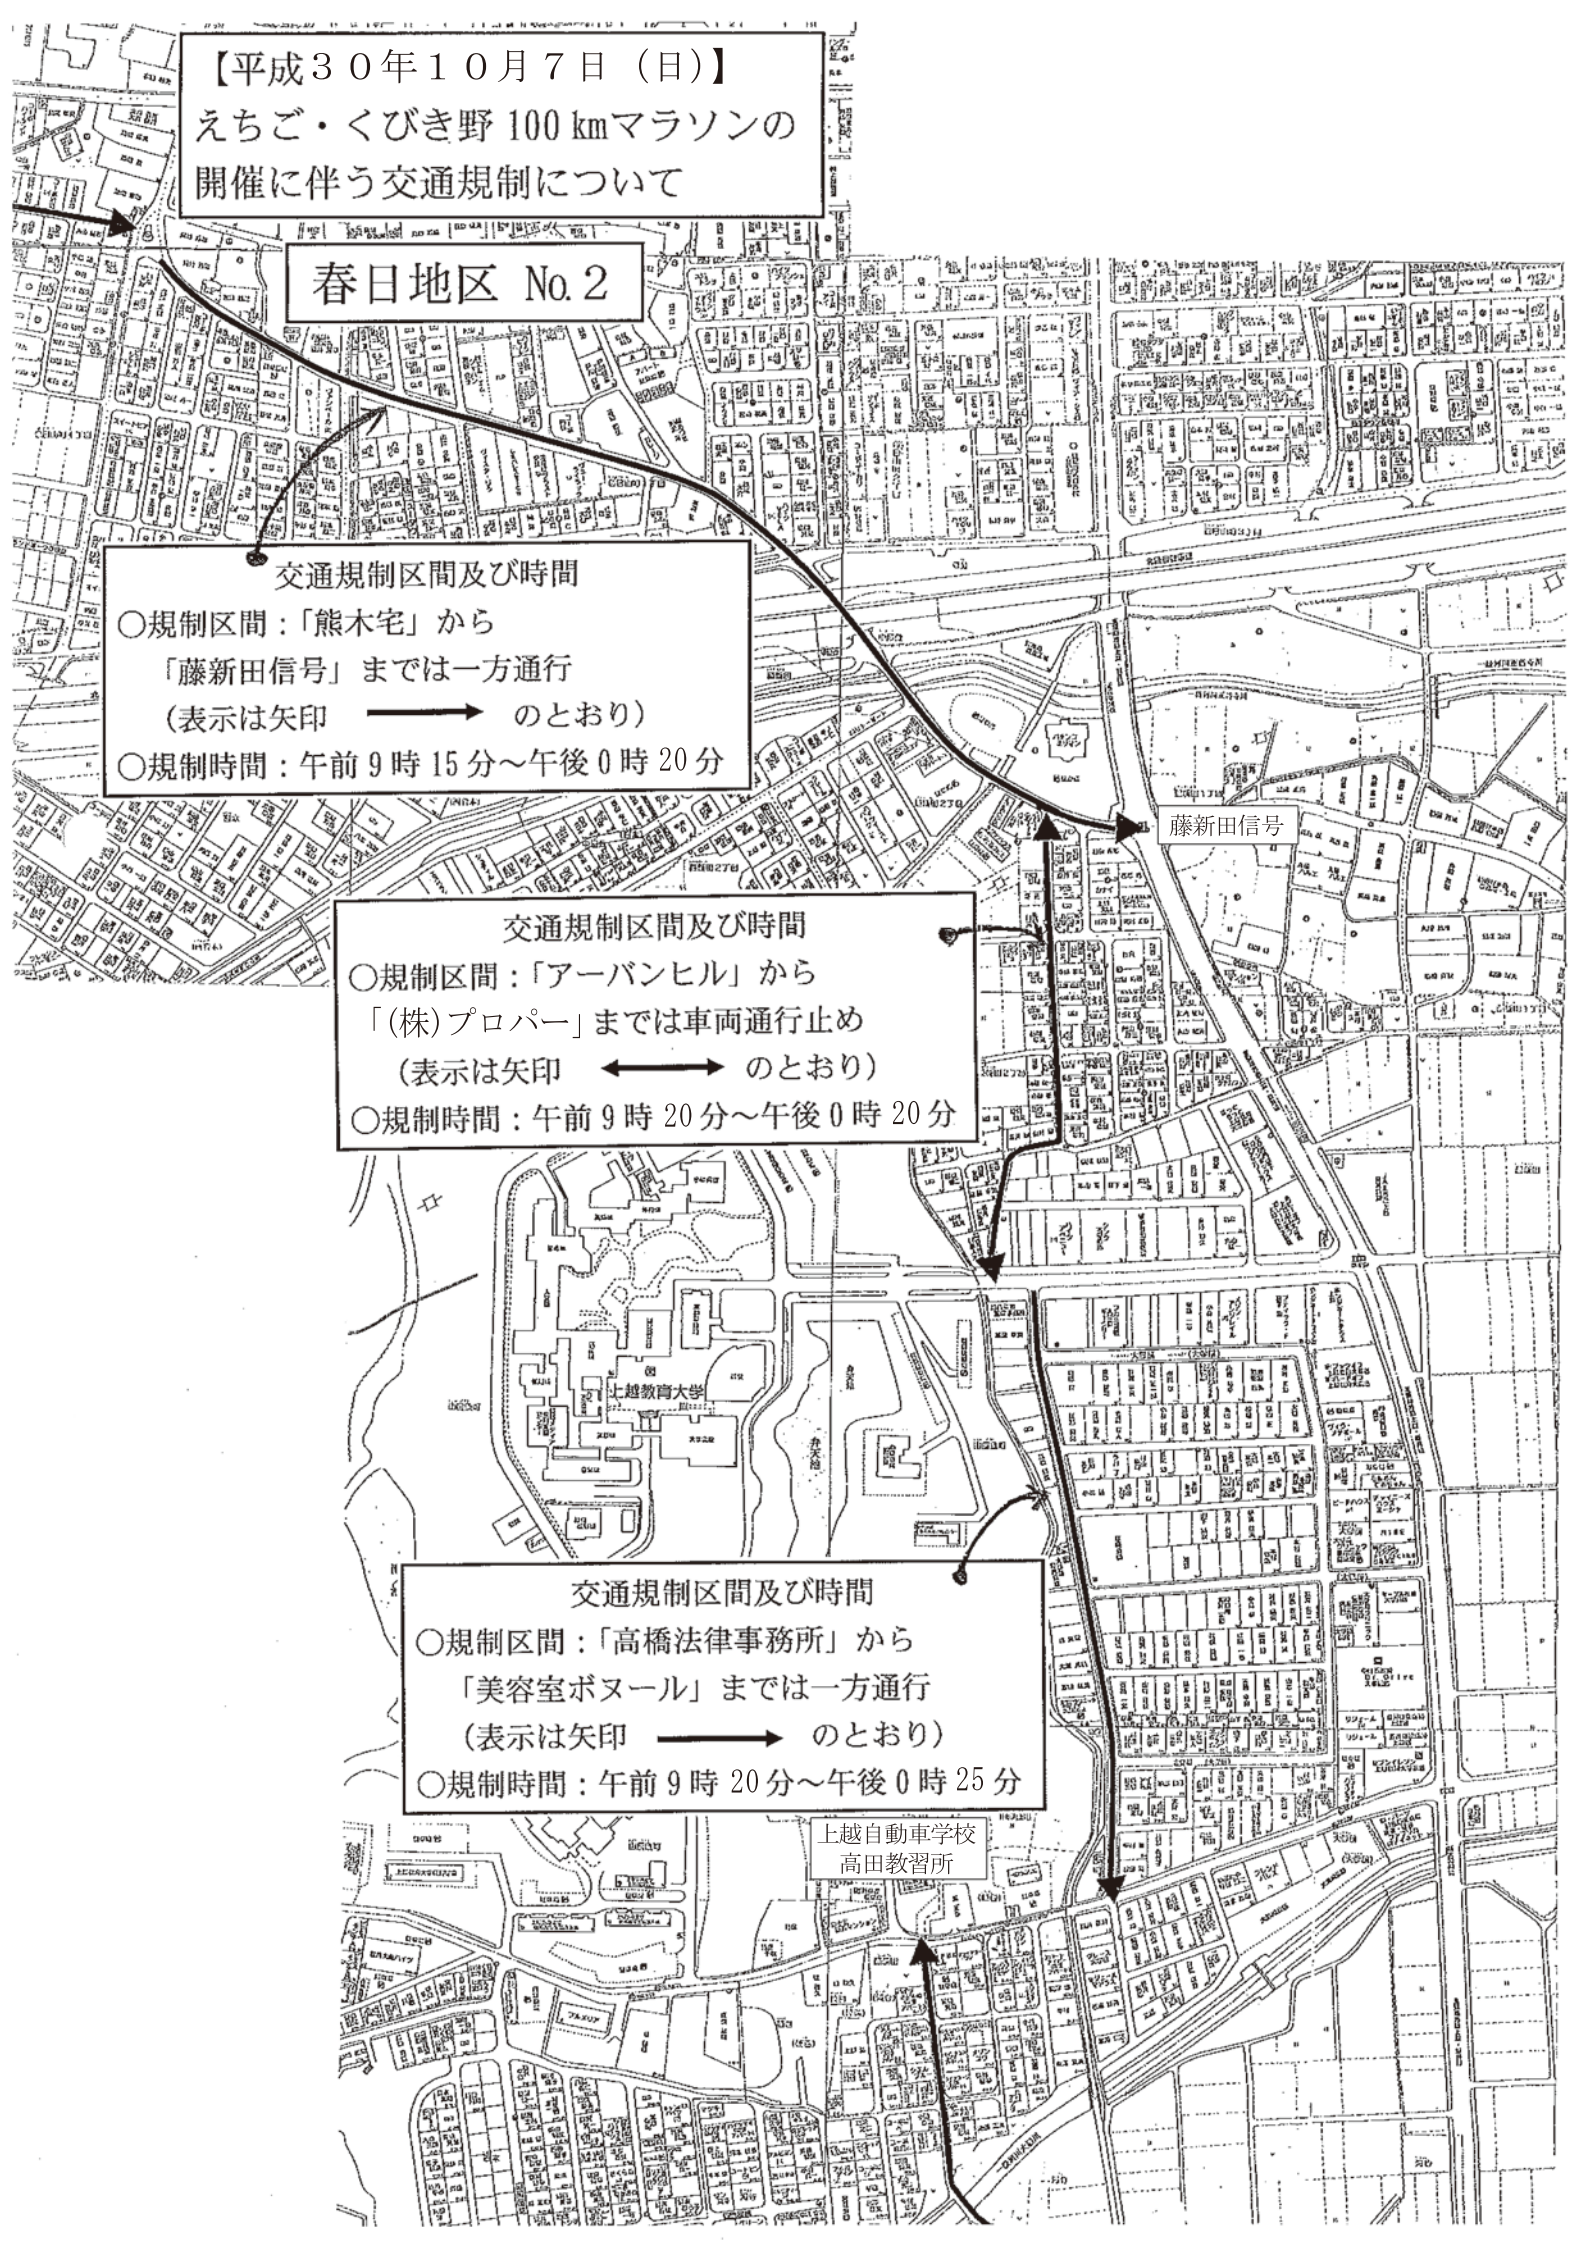

【平成30年10月7日(日)】

えちご・くびき野 100 km マラソンの
開催に伴う交通規制について

春日地区 No.2

交通規制区間及び時間

- ○規制区間：「熊木宅」から
  「藤新田信号」までは一方通行
  (表示は矢印 $\longrightarrow$ のとおり)
- ○規制時間：午前9時15分～午後0時20分

交通規制区間及び時間

- ○規制区間：「アーバンヒル」から
  「(株)プロパー」までは車両通行止め
  (表示は矢印 $\longleftrightarrow$ のとおり)
- ○規制時間：午前9時20分～午後0時20分

交通規制区間及び時間

- ○規制区間：「高橋法律事務所」から
  「美容室ボヌール」までは一方通行
  (表示は矢印 $\longrightarrow$ のとおり)
- ○規制時間：午前9時20分～午後0時25分

上越自動車学校
高田教習所

藤新田信号