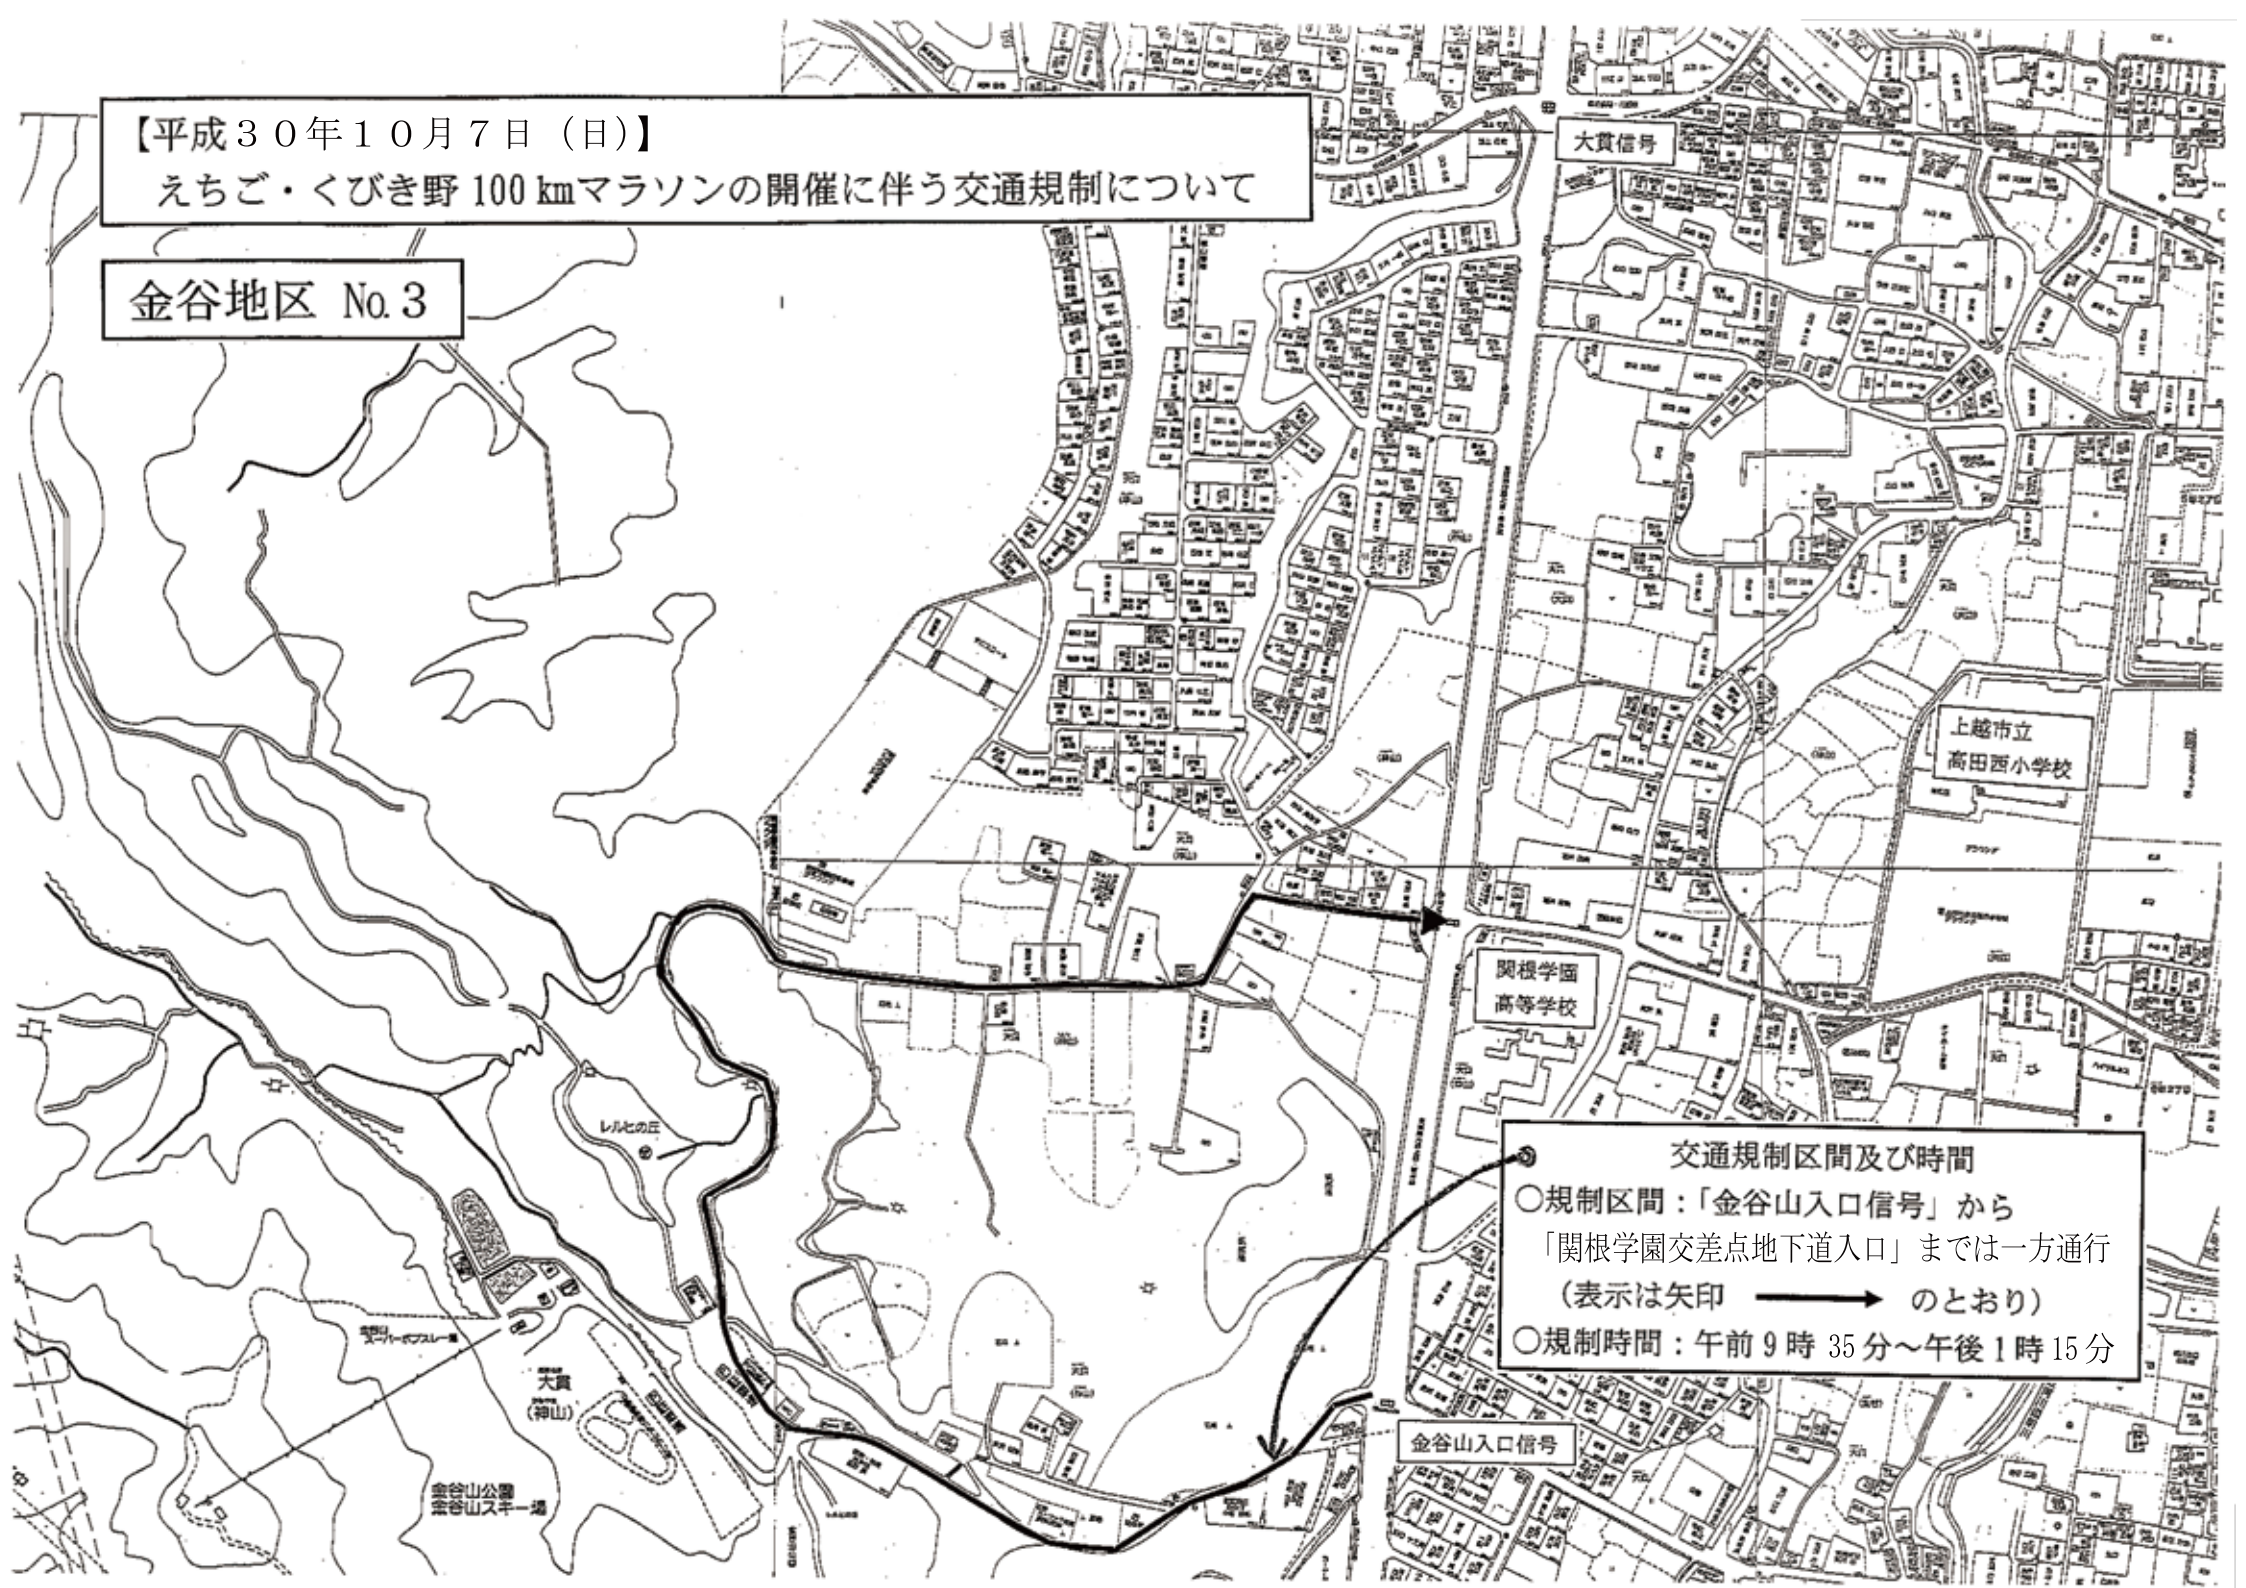

【平成30年10月7日（日）】  
えちご・くびき野 100 kmマラソンの  
開催に伴う交通規制について

金谷地区 No. 2

(株)イチコ  
高田西店

交通規制区間及び時間  
○規制区間：「IFBKビル」から  
「(有)岩崎造園」までは車両通行止め  
(表示は矢印 ←→ のとおり)  
○規制時間：午前9時25分～午後0時45分

ローソン  
上越御殿山町店

浄興寺入口信号

【平成30年10月7日（日）】

えちご・くびき野 100 km マラソンの開催に伴う交通規制について

金谷地区 No. 3

大貫信号

上越市立  
高田西小学校

関根学園  
高等学校

交通規制区間及び時間  
○規制区間：「金谷山入口信号」から  
「関根学園交差点地下道入口」までは一方通行  
（表示は矢印 → のとおり）  
○規制時間：午前9時35分～午後1時15分

金谷山入口信号

レバ七の丘