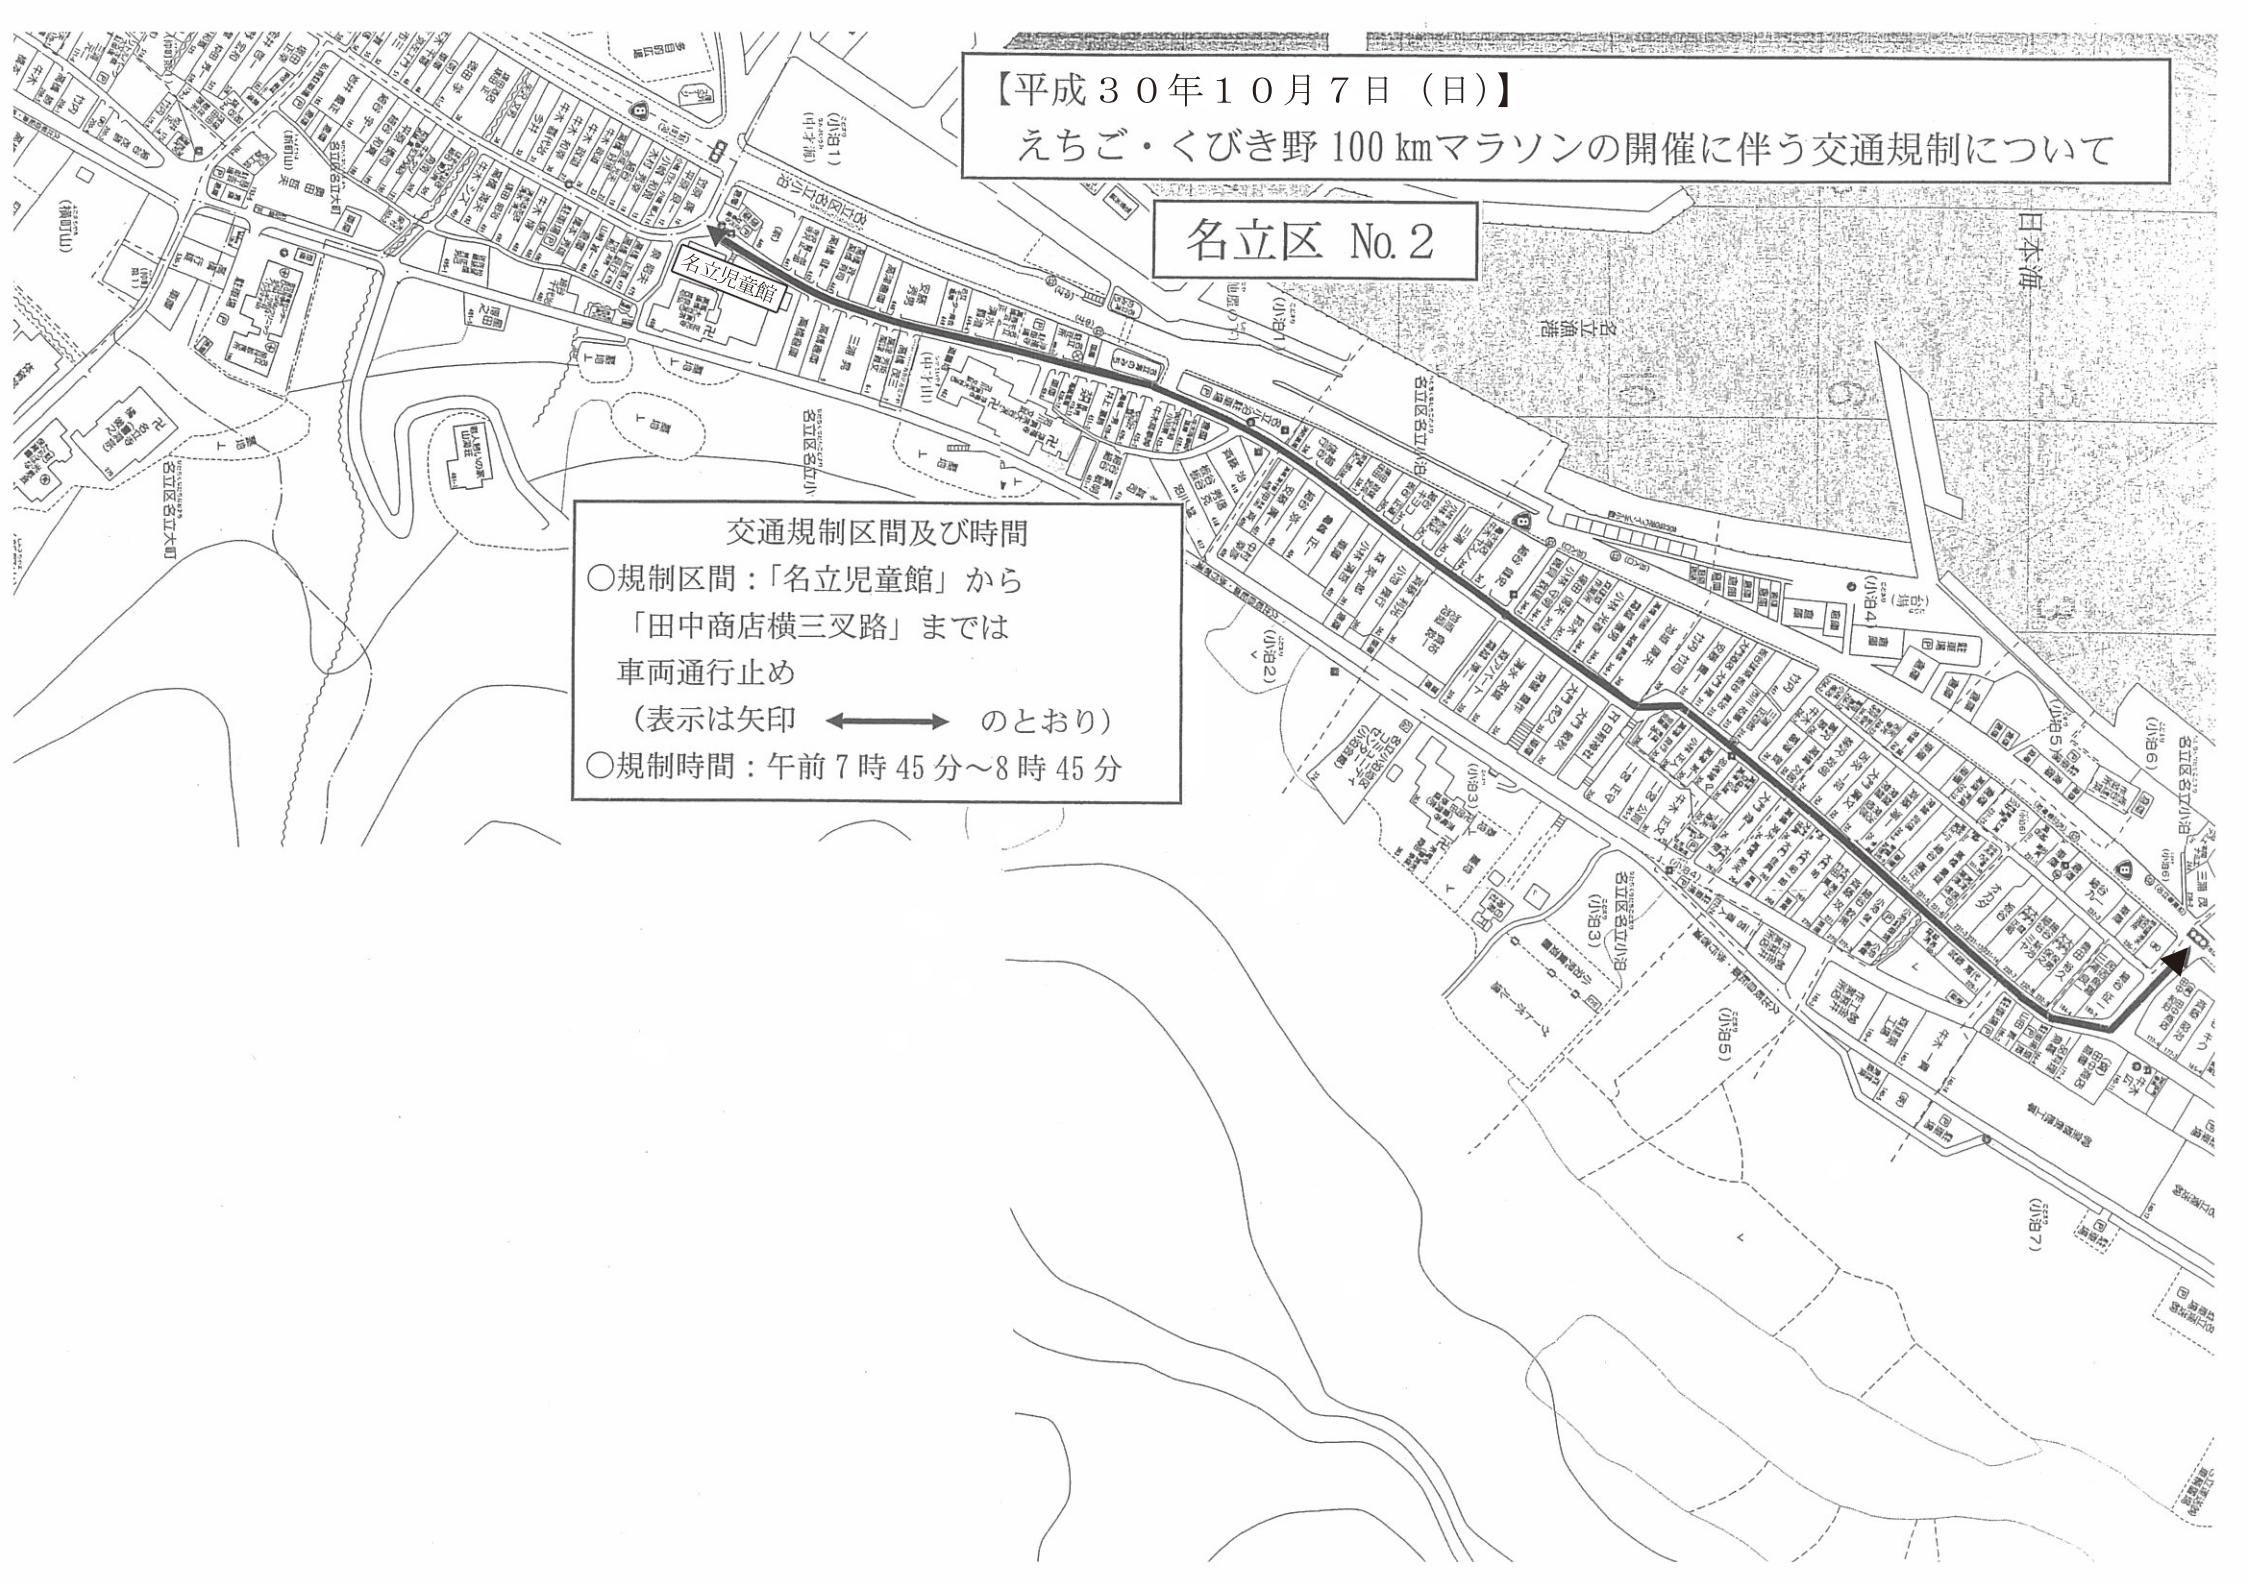

### 交通規制区間及び時間

- 規制区間：「セブンイレブン上越三田店」から「観光物産センター手前交差点」までは一方通行（表示は矢印  $\longrightarrow$  のとおり）
- 規制時間：午前5時15分～5時45分

### 交通規制区間及び時間

- 規制区間：「市民プール駐車場前」から「観光物産センター手前交差点」までは車両通行止め（表示は矢印  $\longleftrightarrow$  のとおり）
- 規制時間：午前5時15分～5時45分

【平成30年10月7日(日)】

えちご・くびき野 100 km マラソンの開催に伴う交通規制について

名立区 No. 1

交通規制区間及び時間

- 規制区間：「名立大橋東詰信号」から「うみてらす名立西側入口」までは車両通行止め  
(表示は矢印  $\longleftrightarrow$  のとおり)
- 規制時間：午前7時40分～8時40分

【平成30年10月7日(日)】

えちご・くびき野 100 km マラソンの開催に伴う交通規制について

名立区 No. 2

交通規制区間及び時間

- 規制区間：「名立児童館」から「田中商店横三叉路」までは車両通行止め  
(表示は矢印 ←→ のとおり)
- 規制時間：午前7時45分～8時45分

【平成30年10月7日（日）】

えちご・くびき野 100 km マラソンの開催に伴う交通規制について

直江津地区