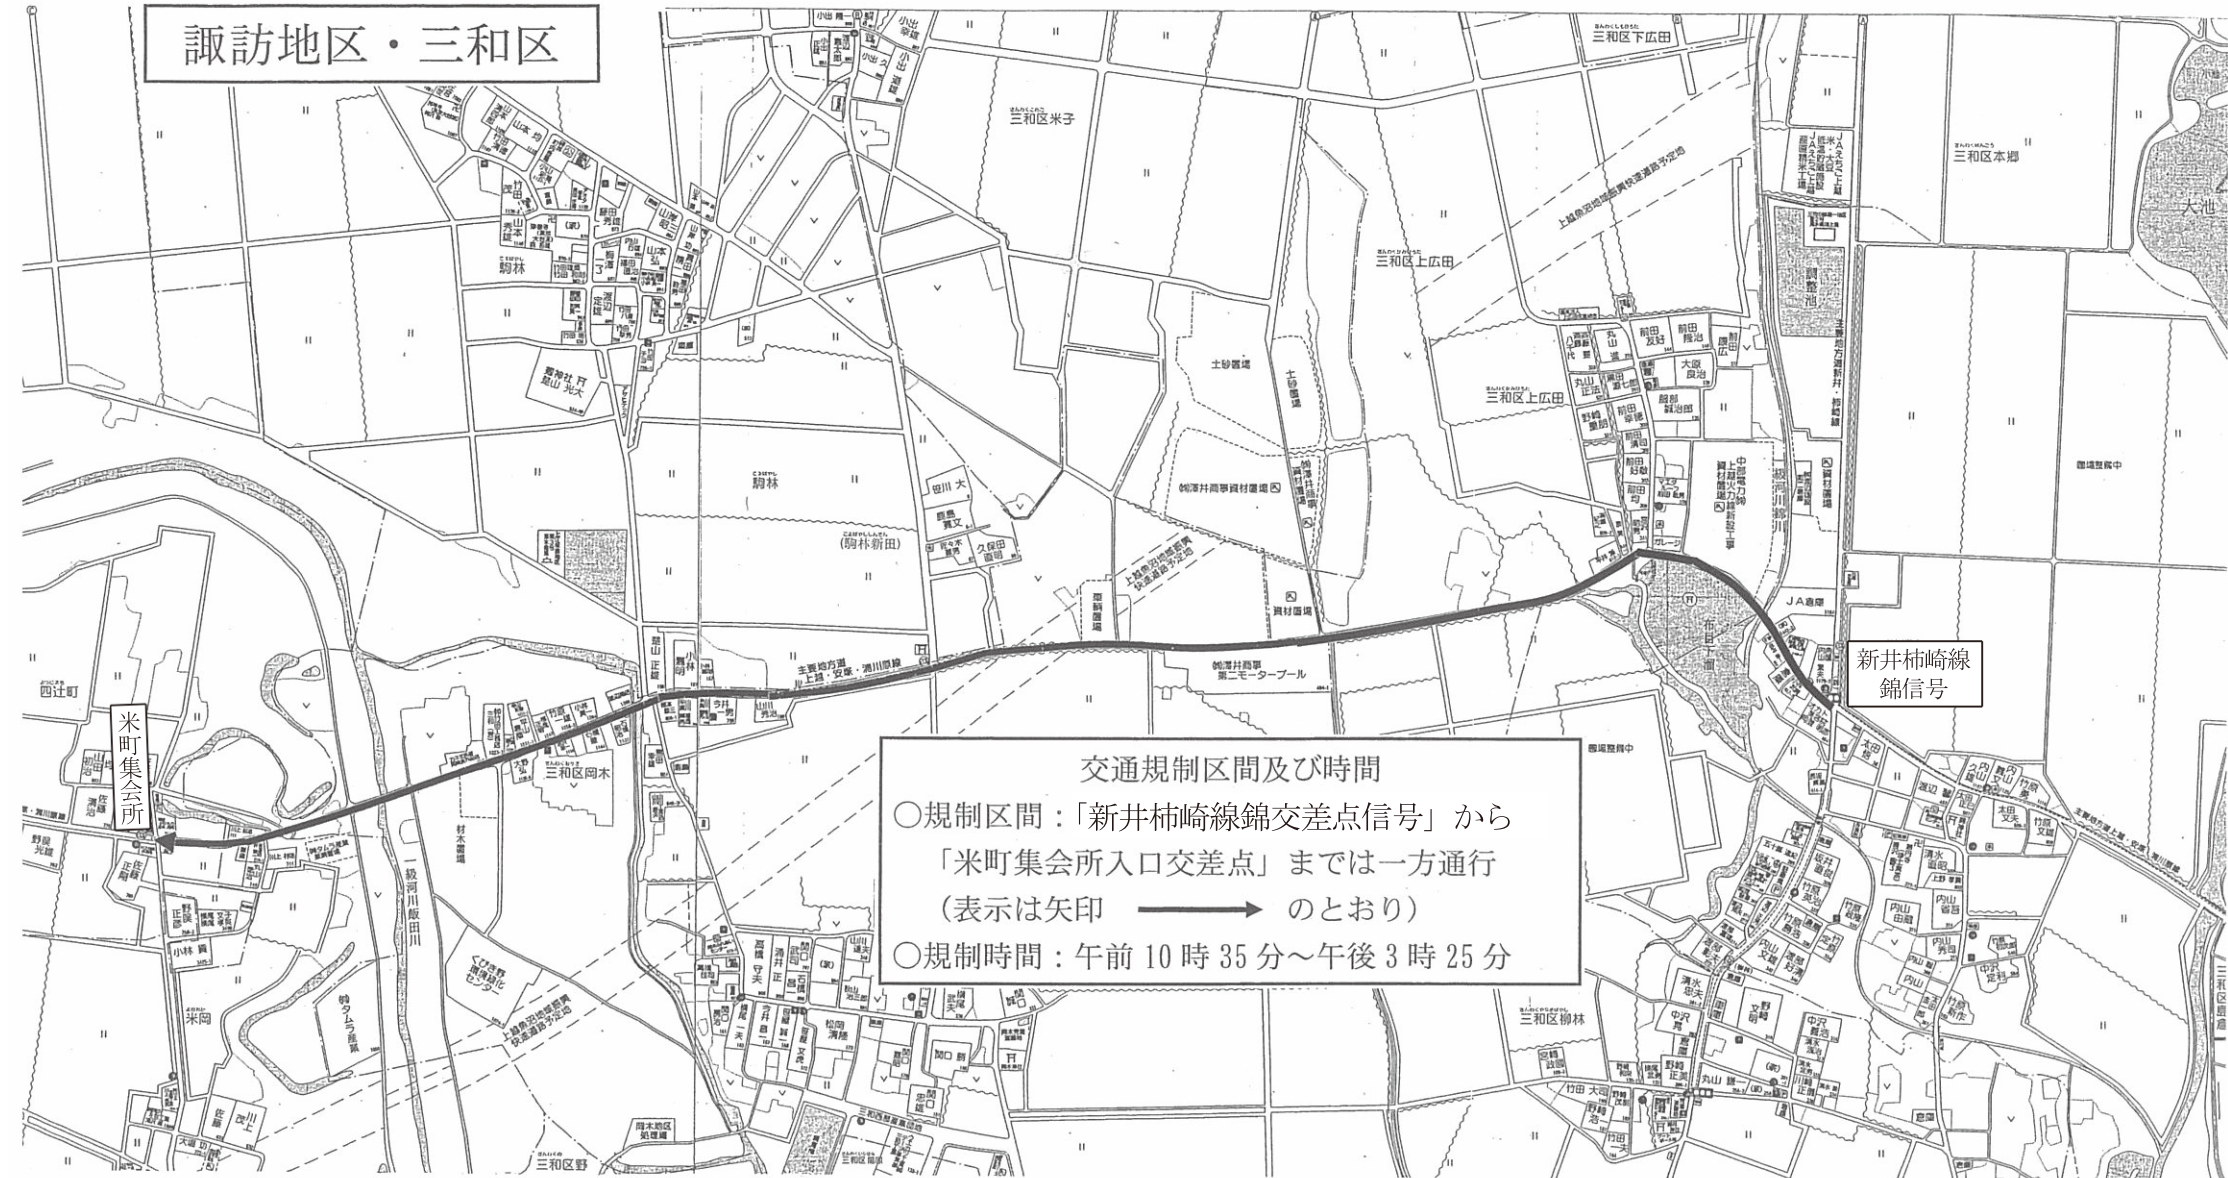

【平成30年10月7日（日）】

えちご・くびき野 100 km マラソンの開催に伴う交通規制について

諏訪地区・三和区