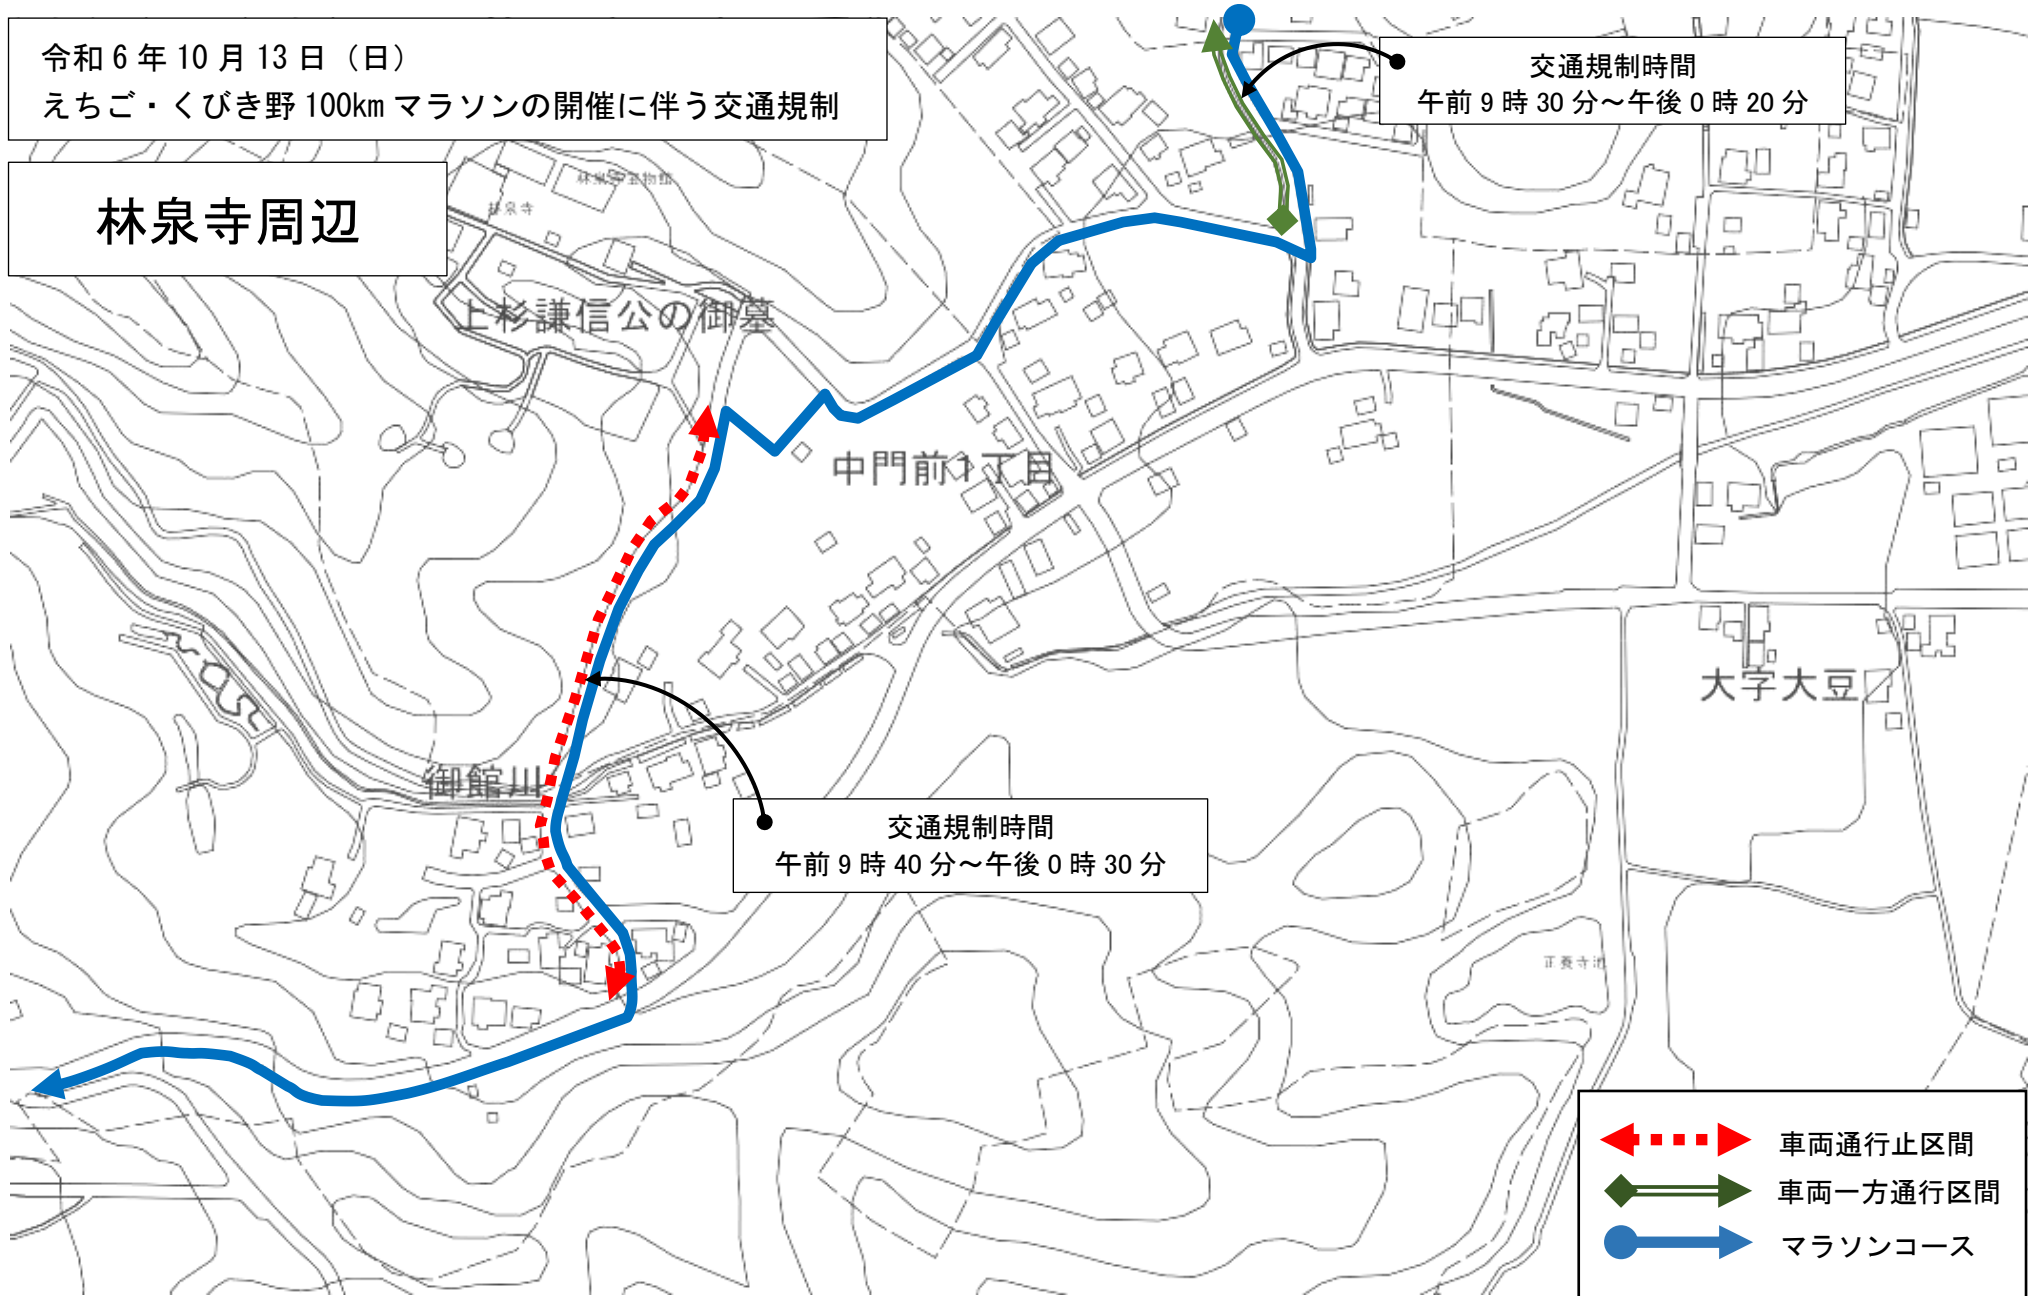

第15回えちご・くびき野100kmマラソン

交通規制図

10月13日(日)の「第15回えちご・くびき野100kmマラソン」の開催に伴い、大会当日、市内の一部地域で交通規制を行います。

皆様にはご迷惑をおかけしますが、ご協力をお願いします。

《 規制図一覧 》

■ 謙信公武道館周辺	P1	■ 上越教育大学周辺	P14
■ うみてらす名立周辺	P2	■ 上越自動車学校周辺	P15
■ 船見公園周辺	P3	■ 滝寺～飯周辺	P16
■ 直江津南小学校周辺	P4	■ 上昭和町周辺	P17
■ 直江津学びの交流館周辺	P5	■ 大貫4丁目周辺	P18
■ 五智国分寺周辺	P6	■ 関根学園高等学校周辺	P19
■ 五智公園周辺	P7	■ 雁木通りプラザ周辺	P20
■ 中門前3丁目周辺	P8	■ 大町小学校周辺	P21
■ 中門前2丁目周辺	P9	■ 高田城址公園周辺	P22
■ 林泉寺周辺	P10	■ 国道18号鴨島交差点周辺	P23
■ 春日山神社周辺	P11	■ 平成町周辺	P24
■ 埋蔵文化財センター周辺	P12	■ 平成町～下池部周辺	P25
■ 中屋敷周辺	P13	■ 前島記念館周辺	P26

中門前3丁目周辺

交通規制時間
午前9時30分～午後0時05分

交通規制時間
午前9時30分～午後0時05分

交通規制時間
午前9時30分～午後0時20分

-  車両通行止区間
-  車両一方通行区間
-  マラソンコース

令和6年10月13日(日)

えちご・くびき野100kmマラソンの開催に伴う交通規制

中門前2丁目周辺

交通規制時間
午前9時30分～午後0時20分

- 車両一方通行区間
- マラソンコース

令和6年10月13日(日)
えちご・くびき野100kmマラソンの開催に伴う交通規制

林泉寺周辺

令和6年10月13日(日)
えちご・くびき野100kmマラソンの開催に伴う交通規制

春日山神社周辺

春日山神社

春日山茶屋
見晴らし屋

交通規制時間
午前9時45分～午後0時40分

車両一方通行区間
マラソンコース

令和6年10月13日(日)

えちご・くびき野100kmマラソンの開催に伴う交通規制

埋蔵文化財センター周辺

令和6年10月13日(日)

えちご・くびき野100kmマラソンの開催に伴う交通規制

中屋敷周辺