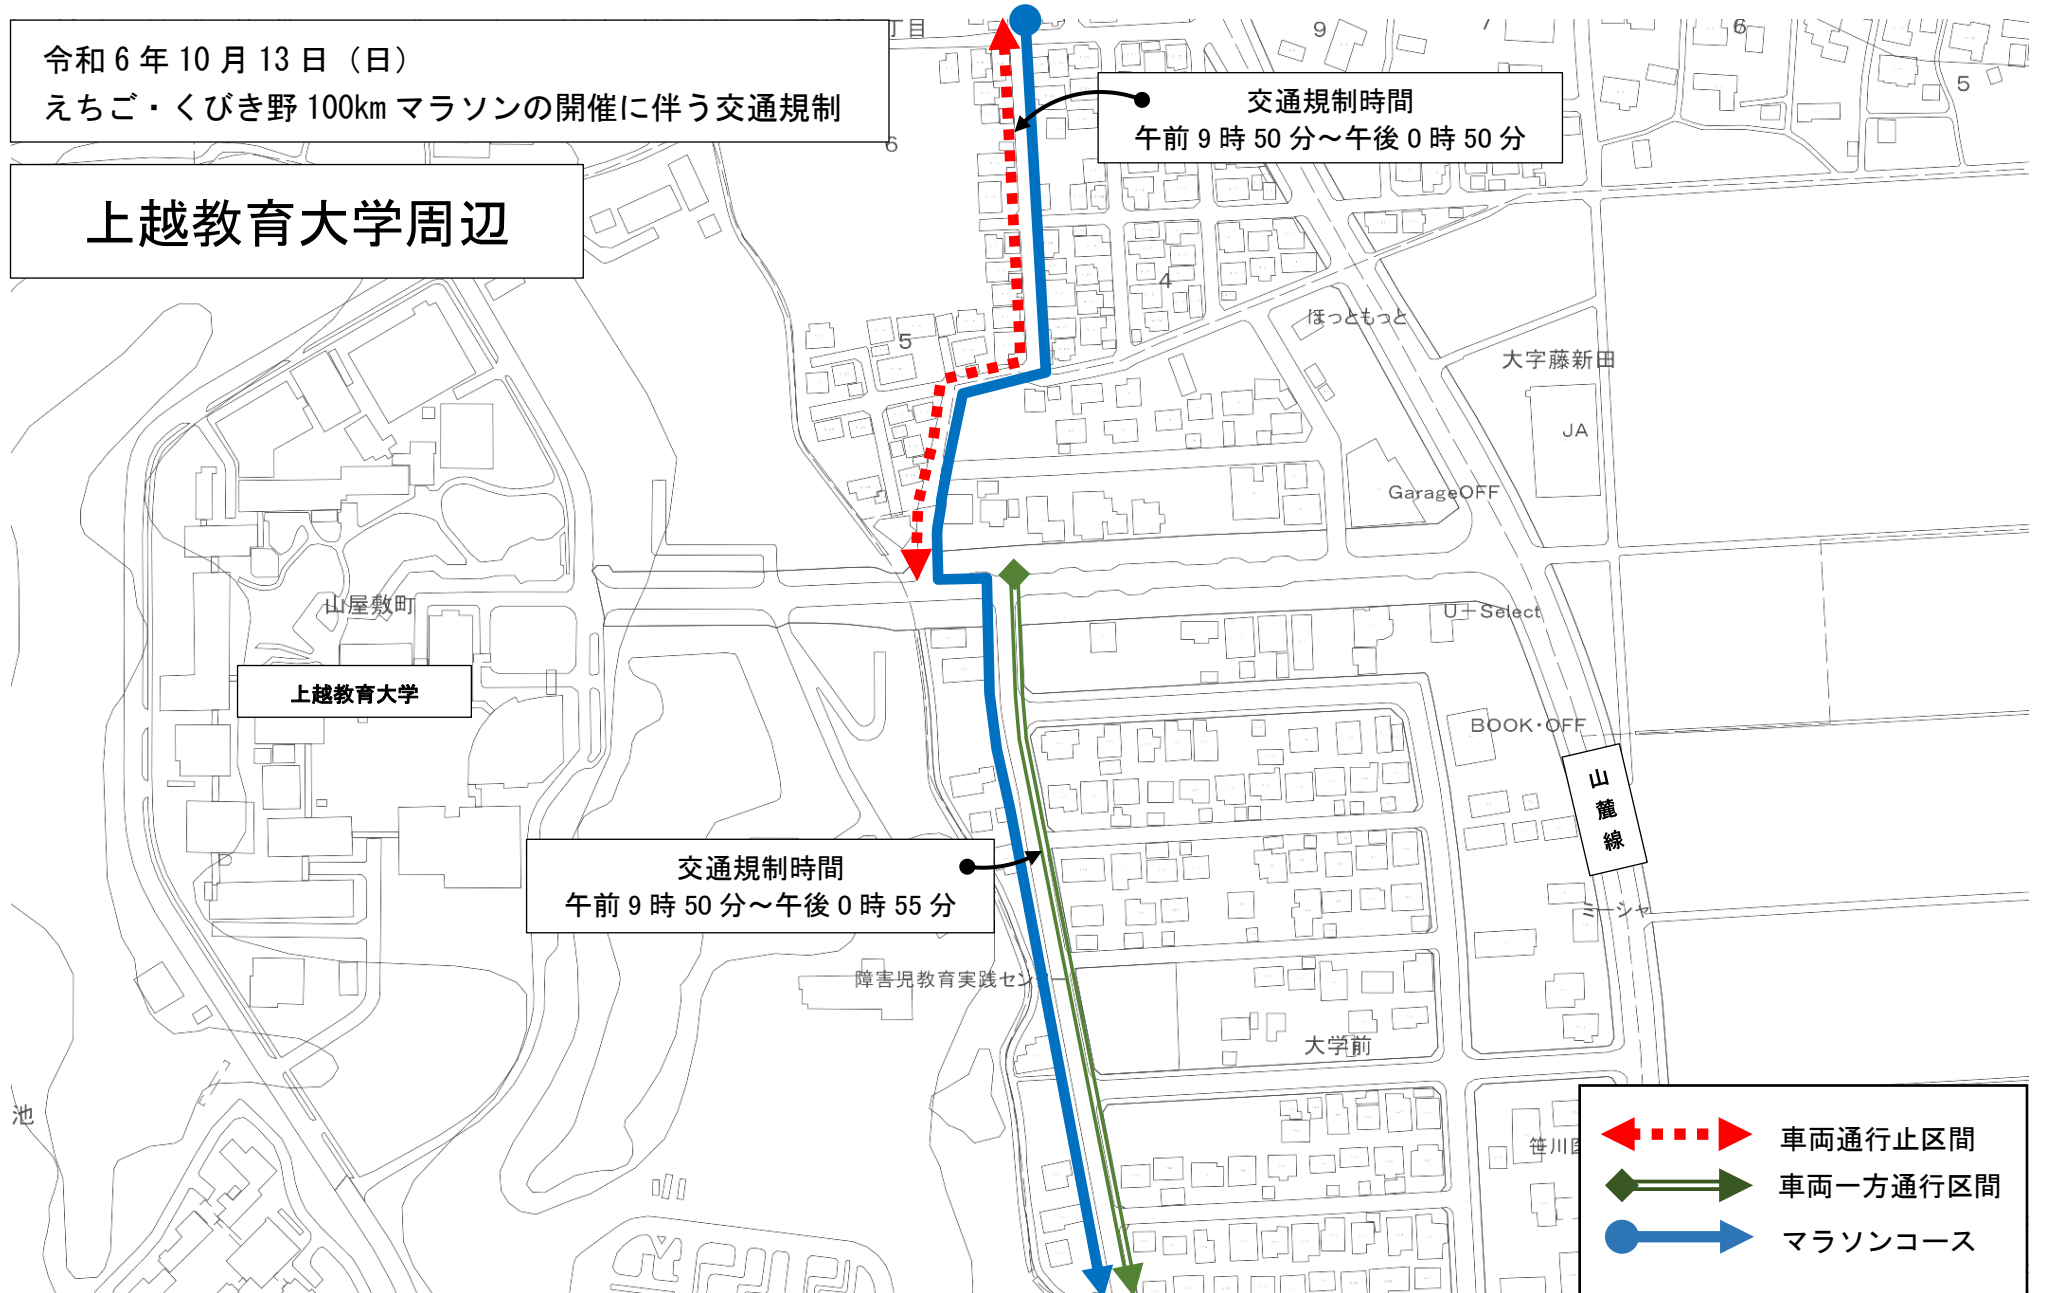

第15回えちご・くびき野100kmマラソン

交通規制図

10月13日(日)の「第15回えちご・くびき野100kmマラソン」の開催に伴い、大会当日、市内の一部地域で交通規制を行います。

皆様にはご迷惑をおかけしますが、ご協力をお願いします。

《 規制図一覧 》

■ 謙信公武道館周辺	P1	■ 上越教育大学周辺	P14
■ うみてらす名立周辺	P2	■ 上越自動車学校周辺	P15
■ 船見公園周辺	P3	■ 滝寺～飯周辺	P16
■ 直江津南小学校周辺	P4	■ 上昭和町周辺	P17
■ 直江津学びの交流館周辺	P5	■ 大貫4丁目周辺	P18
■ 五智国分寺周辺	P6	■ 関根学園高等学校周辺	P19
■ 五智公園周辺	P7	■ 雁木通りプラザ周辺	P20
■ 中門前3丁目周辺	P8	■ 大町小学校周辺	P21
■ 中門前2丁目周辺	P9	■ 高田城址公園周辺	P22
■ 林泉寺周辺	P10	■ 国道18号鴨島交差点周辺	P23
■ 春日山神社周辺	P11	■ 平成町周辺	P24
■ 埋蔵文化財センター周辺	P12	■ 平成町～下池部周辺	P25
■ 中屋敷周辺	P13	■ 前島記念館周辺	P26

藤新田

藤

- ◀ ⋯ ▶ 車両通行止区間
- ◀ → 車両一方通行区間
- → マラソンコース

令和6年10月13日(日)
えちご・くびき野100kmマラソンの開催に伴う交通規制

交通規制時間
午前9時50分～午後0時50分

上越教育大学周辺

令和6年10月13日(日)

えちご・くびき野100kmマラソンの開催に伴う交通規制

上越自動車学校周辺

令和6年10月13日(日)
えちご・くびき野100kmマラソンの開催に伴う交通規制

滝寺～飯周辺

令和6年10月13日(日)
えちご・くびき野100kmマラソンの開催に伴う交通規制

上昭和町周辺

飯小学校

ほたる保育園

交通規制時間
午前9時55分～午後1時15分

交通規制時間
午前10時00分～午後1時15分

←- - - - -> 車両通行止区間
●- - - - -> マラソンコース

令和6年10月13日(日)

えちご・くびき野100kmマラソンの開催に伴う交通規制

大貫4丁目周辺

交通規制時間
午前10時00分～午後1時15分

山麓線

上越高校グラウンド