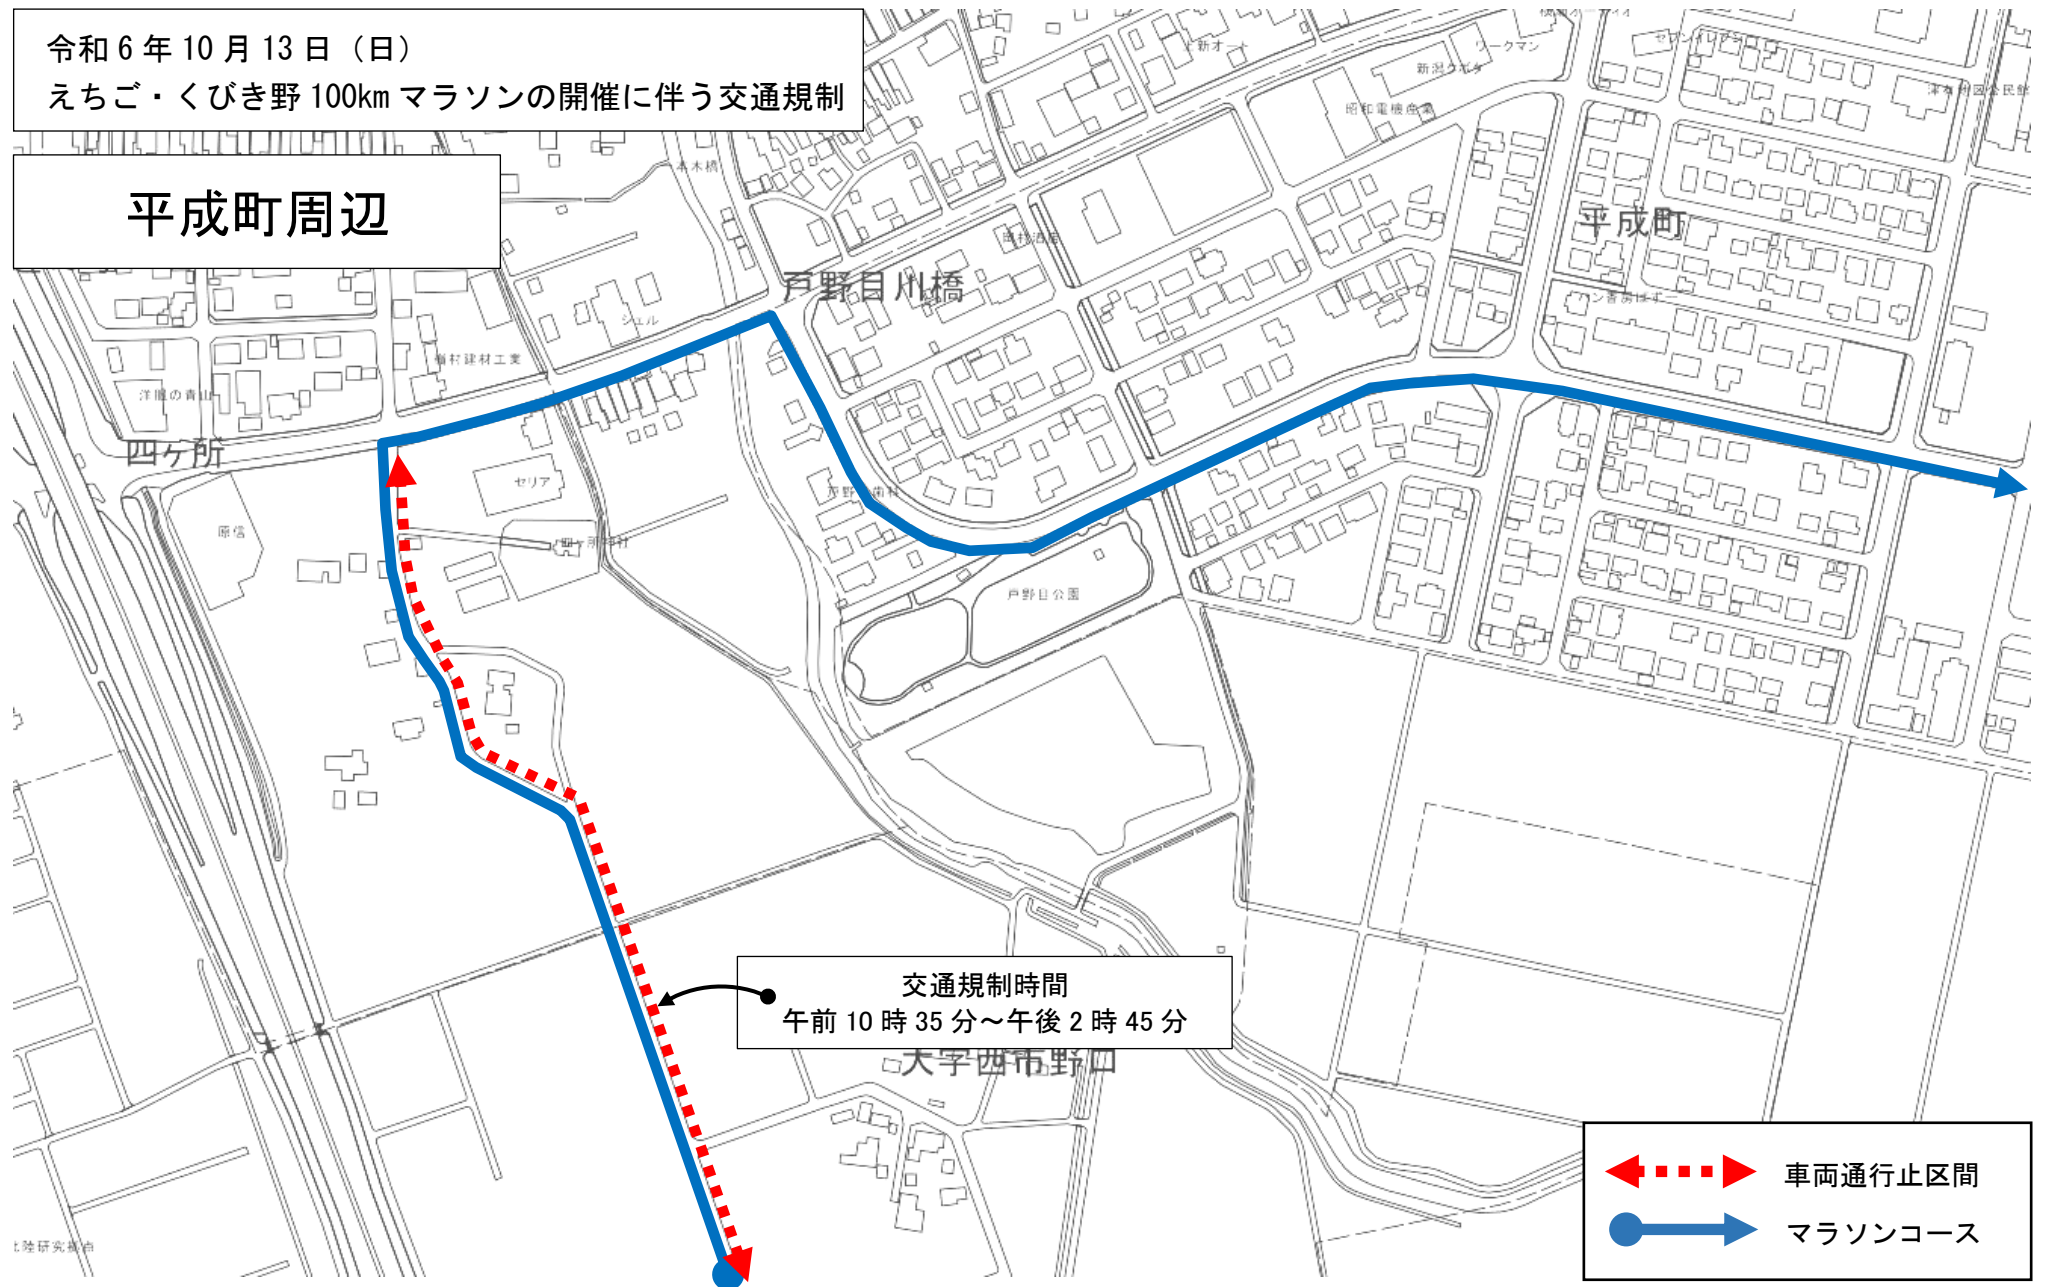

第15回えちご・くびき野100kmマラソン

交通規制図

10月13日(日)の「第15回えちご・くびき野100kmマラソン」の開催に伴い、大会当日、市内の一部地域で交通規制を行います。

皆様にはご迷惑をおかけしますが、ご協力をお願いします。

《 規制図一覧 》

■ 謙信公武道館周辺	P1	■ 上越教育大学周辺	P14
■ うみてらす名立周辺	P2	■ 上越自動車学校周辺	P15
■ 船見公園周辺	P3	■ 滝寺～飯周辺	P16
■ 直江津南小学校周辺	P4	■ 上昭和町周辺	P17
■ 直江津学びの交流館周辺	P5	■ 大貫4丁目周辺	P18
■ 五智国分寺周辺	P6	■ 関根学園高等学校周辺	P19
■ 五智公園周辺	P7	■ 雁木通りプラザ周辺	P20
■ 中門前3丁目周辺	P8	■ 大町小学校周辺	P21
■ 中門前2丁目周辺	P9	■ 高田城址公園周辺	P22
■ 林泉寺周辺	P10	■ 国道18号鴨島交差点周辺	P23
■ 春日山神社周辺	P11	■ 平成町周辺	P24
■ 埋蔵文化財センター周辺	P12	■ 平成町～下池部周辺	P25
■ 中屋敷周辺	P13	■ 前島記念館周辺	P26

大貫4丁目

- ◀---▶ 車両通行止区間
- マラソンコース

令和6年10月13日(日)

えちご・くびき野100kmマラソンの開催に伴う交通規制

関根学園高等学校周辺

令和6年10月13日(日)
えちご・くびき野100kmマラソンの開催に伴う交通規制

雁木通りプラザ周辺

令和6年10月13日（日）

えちご・くびき野 100km マラソンの開催に伴う交通規制

大町小学校周辺

令和6年10月13日(日)

えちご・くびき野100kmマラソンの開催に伴う交通規制

高田城址公園周辺

- ↔ 車両一方通行区間
- ➡ マラソンコース

令和6年10月13日(日)
えちご・くびき野100kmマラソンの開催に伴う交通規制

国道18号 鴨島交差点周辺

交通規制時間
午前10時35分～午後2時45分

◀---▶ 車両通行止区間
●→ マラソンコース

令和6年10月13日(日)
えちご・くびき野100kmマラソンの開催に伴う交通規制

平成町周辺

交通規制時間
午前10時35分～午後2時45分

◀---▶ 車両通行止区間
●→ マラソンコース

令和6年10月13日(日)
えちご・くびき野100kmマラソンの開催に伴う交通規制

平成町～下池部周辺