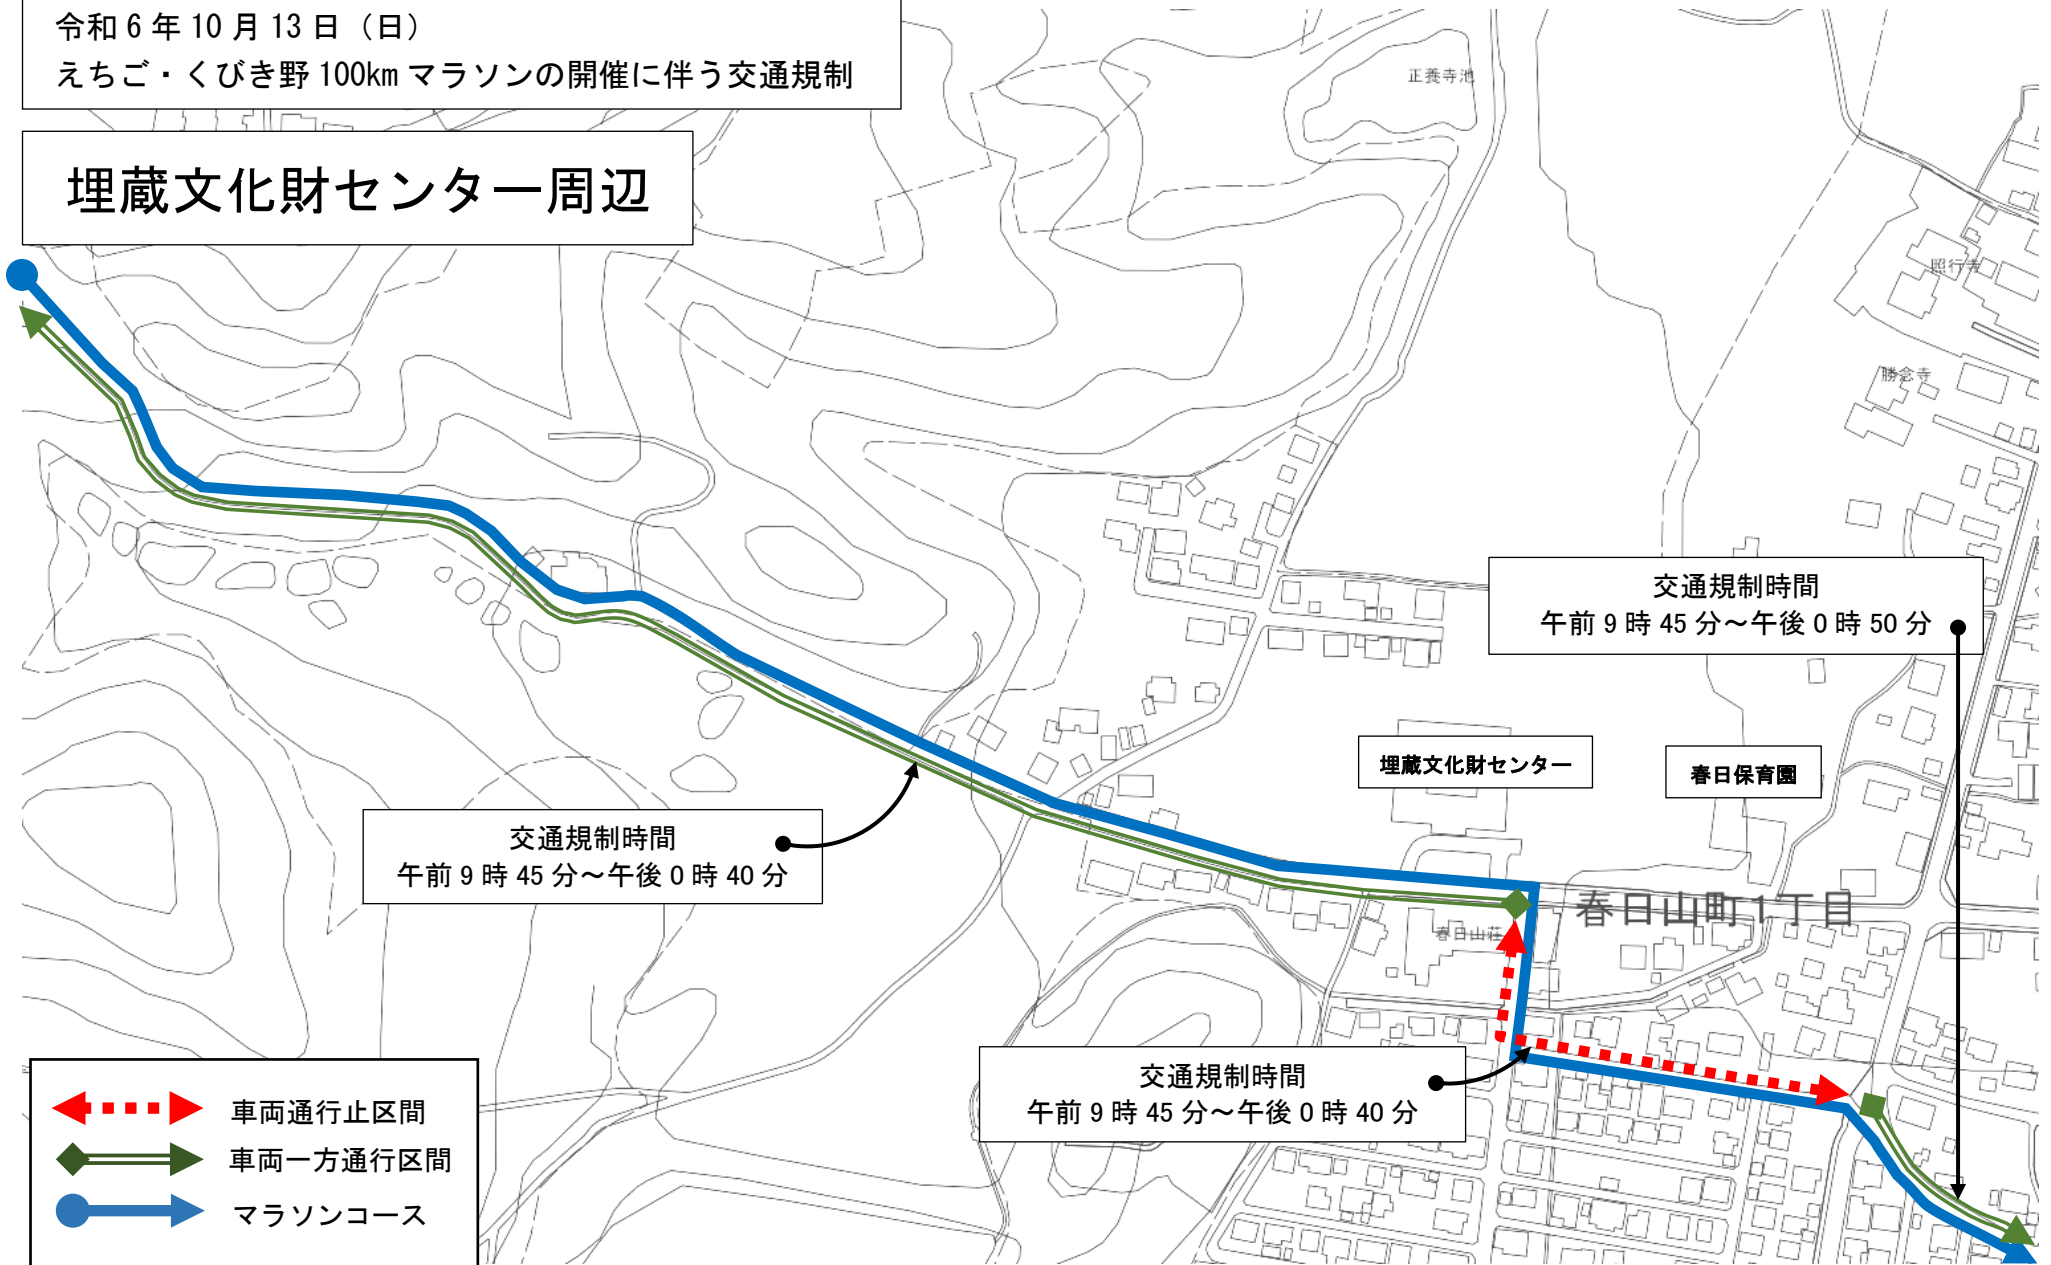

第15回えちご・くびき野100kmマラソン

交通規制図

10月13日(日)の「第15回えちご・くびき野100kmマラソン」の開催に伴い、大会当日、市内の一部地域で交通規制を行います。

皆様にはご迷惑をおかけしますが、ご協力をお願いします。

《 規制図一覧 》

■ 謙信公武道館周辺	P1	■ 上越教育大学周辺	P14
■ うみてらす名立周辺	P2	■ 上越自動車学校周辺	P15
■ 船見公園周辺	P3	■ 滝寺～飯周辺	P16
■ 直江津南小学校周辺	P4	■ 上昭和町周辺	P17
■ 直江津学びの交流館周辺	P5	■ 大貫4丁目周辺	P18
■ 五智国分寺周辺	P6	■ 関根学園高等学校周辺	P19
■ 五智公園周辺	P7	■ 雁木通りプラザ周辺	P20
■ 中門前3丁目周辺	P8	■ 大町小学校周辺	P21
■ 中門前2丁目周辺	P9	■ 高田城址公園周辺	P22
■ 林泉寺周辺	P10	■ 国道18号鴨島交差点周辺	P23
■ 春日山神社周辺	P11	■ 平成町周辺	P24
■ 埋蔵文化財センター周辺	P12	■ 平成町～下池部周辺	P25
■ 中屋敷周辺	P13	■ 前島記念館周辺	P26

中門前3丁目周辺

交通規制時間
午前9時30分～午後0時05分

交通規制時間
午前9時30分～午後0時05分

交通規制時間
午前9時30分～午後0時20分

-  車両通行止区間
-  車両一方通行区間
-  マラソンコース

令和6年10月13日(日)

えちご・くびき野100kmマラソンの開催に伴う交通規制

中門前2丁目周辺

交通規制時間
午前9時30分～午後0時20分

- 車両一方通行区間
- マラソンコース

令和6年10月13日(日)
えちご・くびき野100kmマラソンの開催に伴う交通規制

林泉寺周辺

令和6年10月13日(日)
えちご・くびき野100kmマラソンの開催に伴う交通規制

春日山神社周辺

春日山神社

春日山茶屋
見晴らし屋

交通規制時間
午前9時45分～午後0時40分

車両一方通行区間
マラソンコース

令和6年10月13日(日)

えちご・くびき野100kmマラソンの開催に伴う交通規制

埋蔵文化財センター周辺

令和6年10月13日(日)

えちご・くびき野100kmマラソンの開催に伴う交通規制

中屋敷周辺