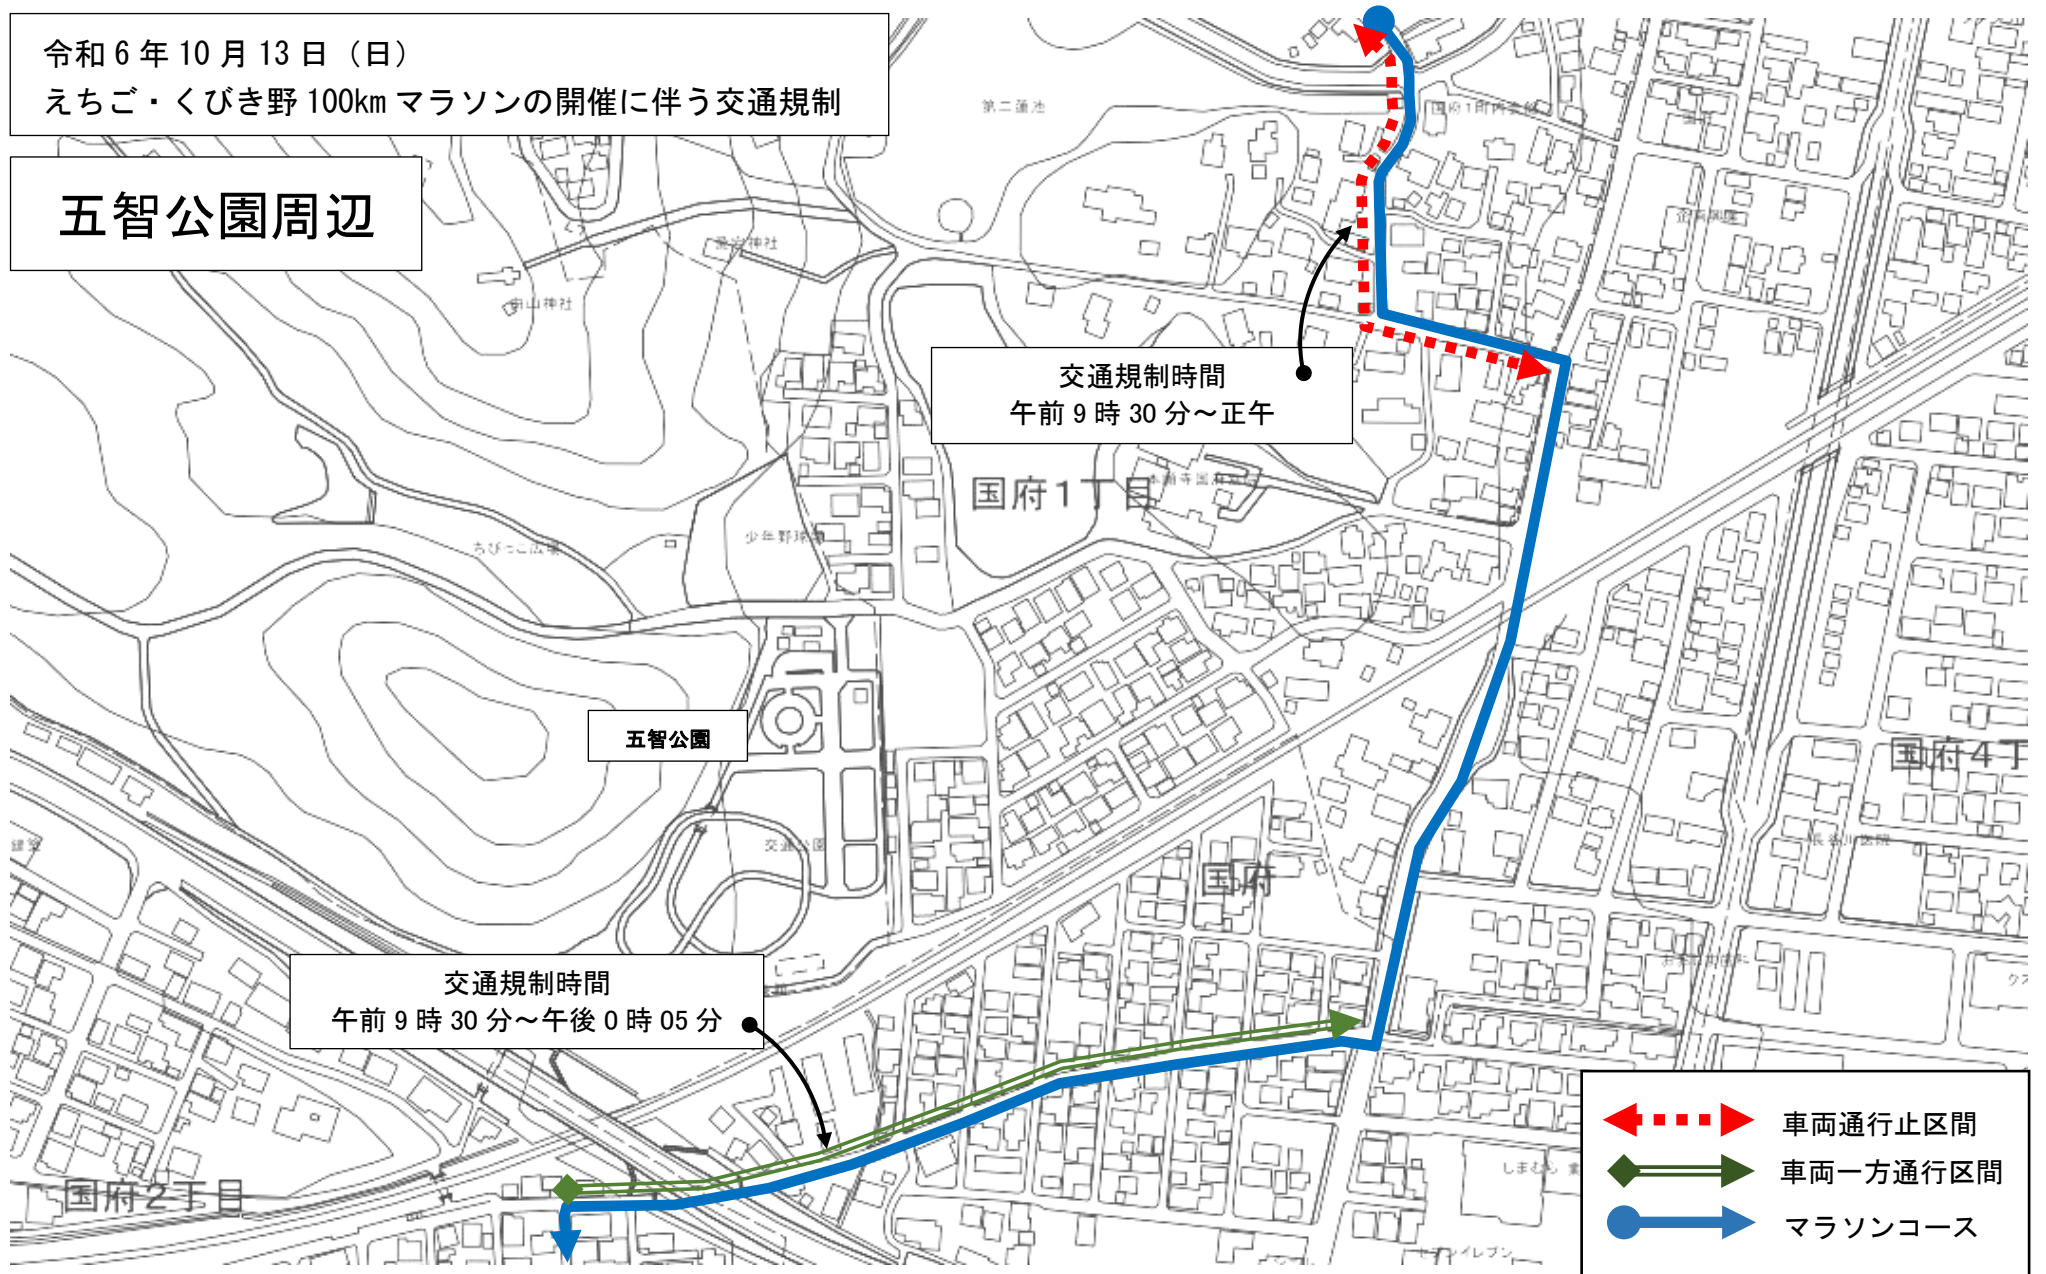

第15回えちご・くびき野100kmマラソン

交通規制図

10月13日(日)の「第15回えちご・くびき野100kmマラソン」の開催に伴い、大会当日、市内の一部地域で交通規制を行います。

皆様にはご迷惑をおかけしますが、ご協力をお願いします。

《 規制図一覧 》

■ 謙信公武道館周辺	P1	■ 上越教育大学周辺	P14
■ うみてらす名立周辺	P2	■ 上越自動車学校周辺	P15
■ 船見公園周辺	P3	■ 滝寺～飯周辺	P16
■ 直江津南小学校周辺	P4	■ 上昭和町周辺	P17
■ 直江津学びの交流館周辺	P5	■ 大貫4丁目周辺	P18
■ 五智国分寺周辺	P6	■ 関根学園高等学校周辺	P19
■ 五智公園周辺	P7	■ 雁木通りプラザ周辺	P20
■ 中門前3丁目周辺	P8	■ 大町小学校周辺	P21
■ 中門前2丁目周辺	P9	■ 高田城址公園周辺	P22
■ 林泉寺周辺	P10	■ 国道18号鴨島交差点周辺	P23
■ 春日山神社周辺	P11	■ 平成町周辺	P24
■ 埋蔵文化財センター周辺	P12	■ 平成町～下池部周辺	P25
■ 中屋敷周辺	P13	■ 前島記念館周辺	P26

五智新町

妙高は

日本海ひすいライン

-  車両通行止区間
-  車両一方通行区間
-  マラソンコース

令和6年10月13日(日)

えちご・くびき野100kmマラソンの開催に伴う交通規制

五智公園周辺

令和6年10月13日(日)
えちご・くびき野100kmマラソンの開催に伴う交通規制

中門前3丁目周辺

交通規制時間
午前9時30分～午後0時05分

交通規制時間
午前9時30分～午後0時05分

交通規制時間
午前9時30分～午後0時20分

-  車両通行止区間
-  車両一方通行区間
-  マラソンコース

令和6年10月13日(日)

えちご・くびき野100kmマラソンの開催に伴う交通規制

中門前2丁目周辺

交通規制時間
午前9時30分～午後0時20分

- 車両一方通行区間
- マラソンコース

令和6年10月13日(日)
えちご・くびき野100kmマラソンの開催に伴う交通規制

林泉寺周辺

令和6年10月13日(日)
えちご・くびき野100kmマラソンの開催に伴う交通規制

春日山神社周辺

春日山神社

春日山茶屋
見晴らし屋