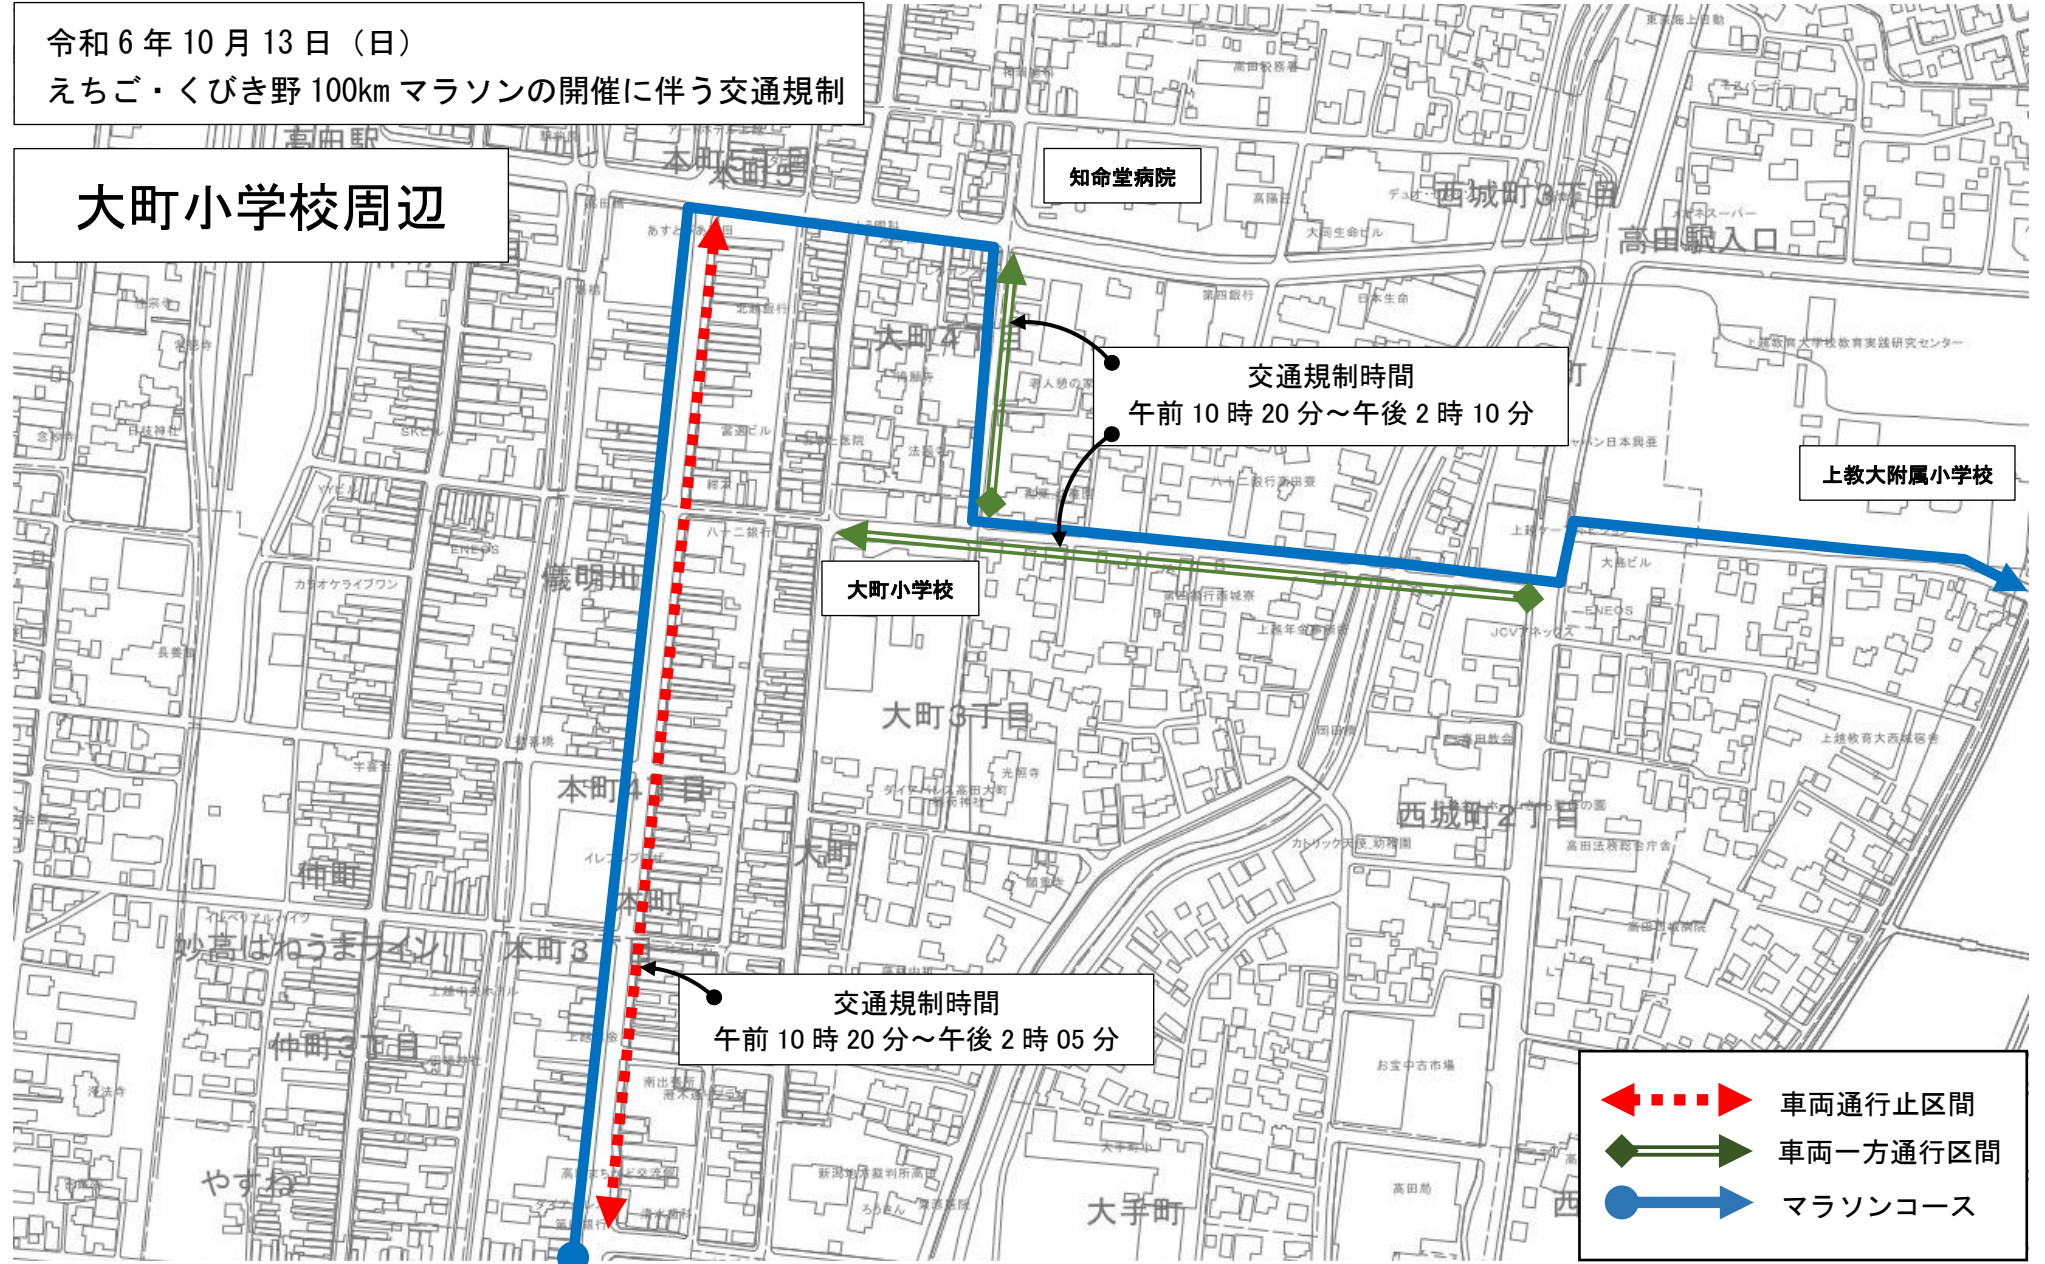

第15回えちご・くびき野100kmマラソン

交通規制図

10月13日(日)の「第15回えちご・くびき野100kmマラソン」の開催に伴い、大会当日、市内の一部地域で交通規制を行います。

皆様にはご迷惑をおかけしますが、ご協力をお願いします。

《 規制図一覧 》

■ 謙信公武道館周辺	P1	■ 上越教育大学周辺	P14
■ うみてらす名立周辺	P2	■ 上越自動車学校周辺	P15
■ 船見公園周辺	P3	■ 滝寺～飯周辺	P16
■ 直江津南小学校周辺	P4	■ 上昭和町周辺	P17
■ 直江津学びの交流館周辺	P5	■ 大貫4丁目周辺	P18
■ 五智国分寺周辺	P6	■ 関根学園高等学校周辺	P19
■ 五智公園周辺	P7	■ 雁木通りプラザ周辺	P20
■ 中門前3丁目周辺	P8	■ 大町小学校周辺	P21
■ 中門前2丁目周辺	P9	■ 高田城址公園周辺	P22
■ 林泉寺周辺	P10	■ 国道18号鴨島交差点周辺	P23
■ 春日山神社周辺	P11	■ 平成町周辺	P24
■ 埋蔵文化財センター周辺	P12	■ 平成町～下池部周辺	P25
■ 中屋敷周辺	P13	■ 前島記念館周辺	P26

交通規制時間
午前10時00分～午後1時15分

←- - - - -> 車両通行止区間
●- - - - -> マラソンコース

令和6年10月13日(日)

えちご・くびき野100kmマラソンの開催に伴う交通規制

大貫4丁目周辺

交通規制時間
午前10時00分～午後1時15分

山麓線

上越高校グラウンド

大貫4丁目

- ◀---▶ 車両通行止区間
- マラソンコース

令和6年10月13日(日)

えちご・くびき野100kmマラソンの開催に伴う交通規制

関根学園高等学校周辺

令和6年10月13日(日)
えちご・くびき野100kmマラソンの開催に伴う交通規制

雁木通りプラザ周辺

令和6年10月13日（日）

えちご・くびき野 100km マラソンの開催に伴う交通規制

大町小学校周辺

令和6年10月13日(日)

えちご・くびき野100kmマラソンの開催に伴う交通規制

高田城址公園周辺

- ↔ 車両一方通行区間
- ➡ マラソンコース

令和6年10月13日(日)
えちご・くびき野100kmマラソンの開催に伴う交通規制

国道18号 鴨島交差点周辺