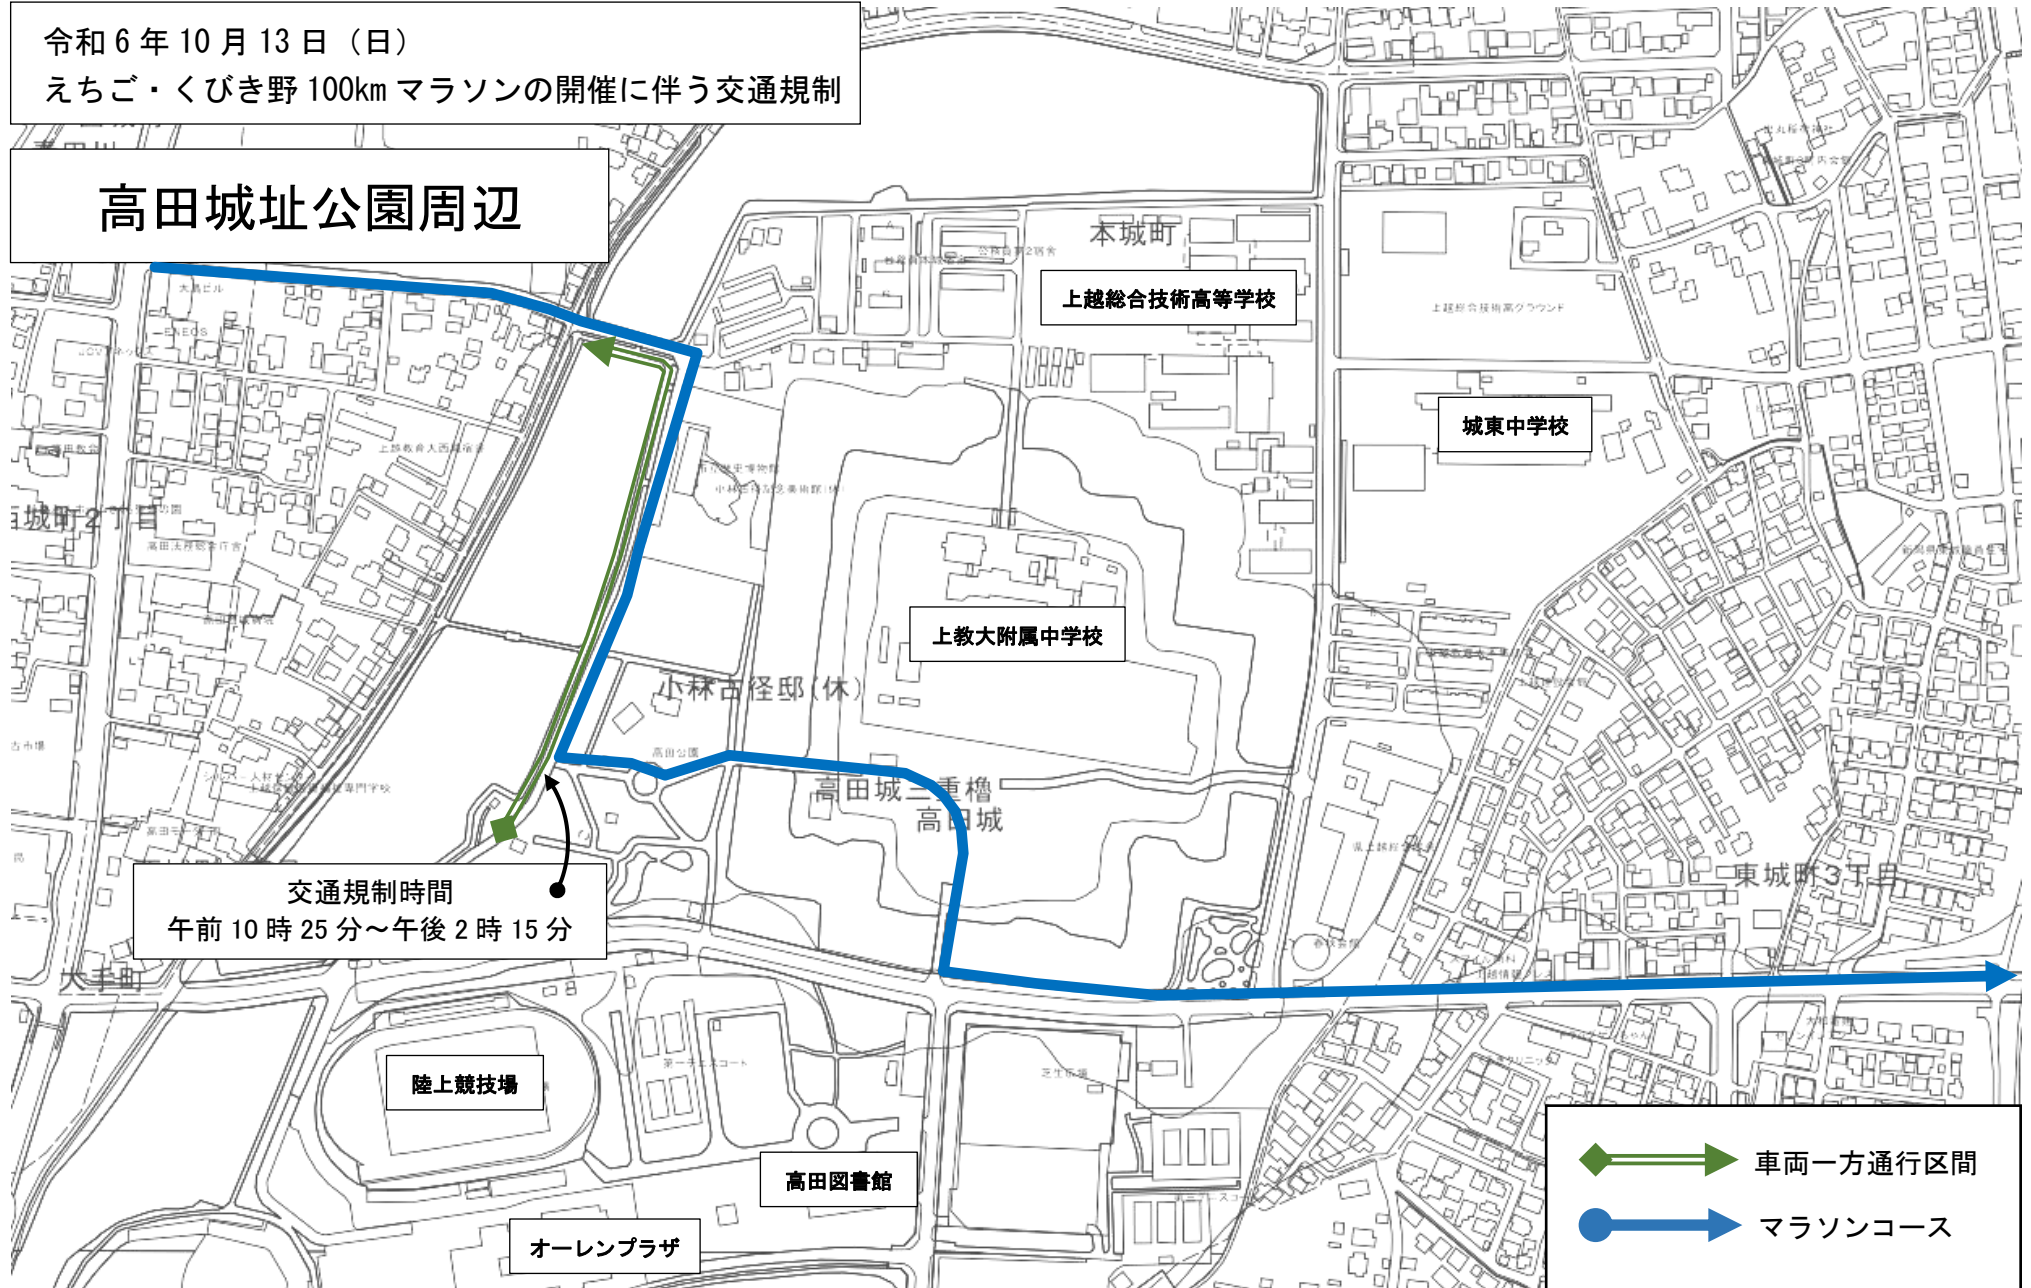

第15回えちご・くびき野100kmマラソン

交通規制図

10月13日(日)の「第15回えちご・くびき野100kmマラソン」の開催に伴い、大会当日、市内の一部地域で交通規制を行います。

皆様にはご迷惑をおかけしますが、ご協力をお願いします。

《 規制図一覧 》

■ 謙信公武道館周辺	P1	■ 上越教育大学周辺	P14
■ うみてらす名立周辺	P2	■ 上越自動車学校周辺	P15
■ 船見公園周辺	P3	■ 滝寺～飯周辺	P16
■ 直江津南小学校周辺	P4	■ 上昭和町周辺	P17
■ 直江津学びの交流館周辺	P5	■ 大貫4丁目周辺	P18
■ 五智国分寺周辺	P6	■ 関根学園高等学校周辺	P19
■ 五智公園周辺	P7	■ 雁木通りプラザ周辺	P20
■ 中門前3丁目周辺	P8	■ 大町小学校周辺	P21
■ 中門前2丁目周辺	P9	■ 高田城址公園周辺	P22
■ 林泉寺周辺	P10	■ 国道18号鴨島交差点周辺	P23
■ 春日山神社周辺	P11	■ 平成町周辺	P24
■ 埋蔵文化財センター周辺	P12	■ 平成町～下池部周辺	P25
■ 中屋敷周辺	P13	■ 前島記念館周辺	P26

大貫4丁目

- ◀---▶ 車両通行止区間
- マラソンコース

令和6年10月13日(日)

えちご・くびき野100kmマラソンの開催に伴う交通規制

関根学園高等学校周辺

令和6年10月13日(日)
えちご・くびき野100kmマラソンの開催に伴う交通規制

雁木通りプラザ周辺

令和6年10月13日（日）

えちご・くびき野 100km マラソンの開催に伴う交通規制

大町小学校周辺

令和6年10月13日(日)

えちご・くびき野100kmマラソンの開催に伴う交通規制

高田城址公園周辺

- ↔ 車両一方通行区間
- ➡ マラソンコース

令和6年10月13日(日)
えちご・くびき野100kmマラソンの開催に伴う交通規制

国道18号 鴨島交差点周辺

交通規制時間
午前10時35分～午後2時45分

◀---▶ 車両通行止区間
●→ マラソンコース

令和6年10月13日(日)
えちご・くびき野100kmマラソンの開催に伴う交通規制

平成町周辺

交通規制時間
午前10時35分～午後2時45分

◀---▶ 車両通行止区間
●→ マラソンコース

令和6年10月13日(日)
えちご・くびき野100kmマラソンの開催に伴う交通規制

平成町～下池部周辺