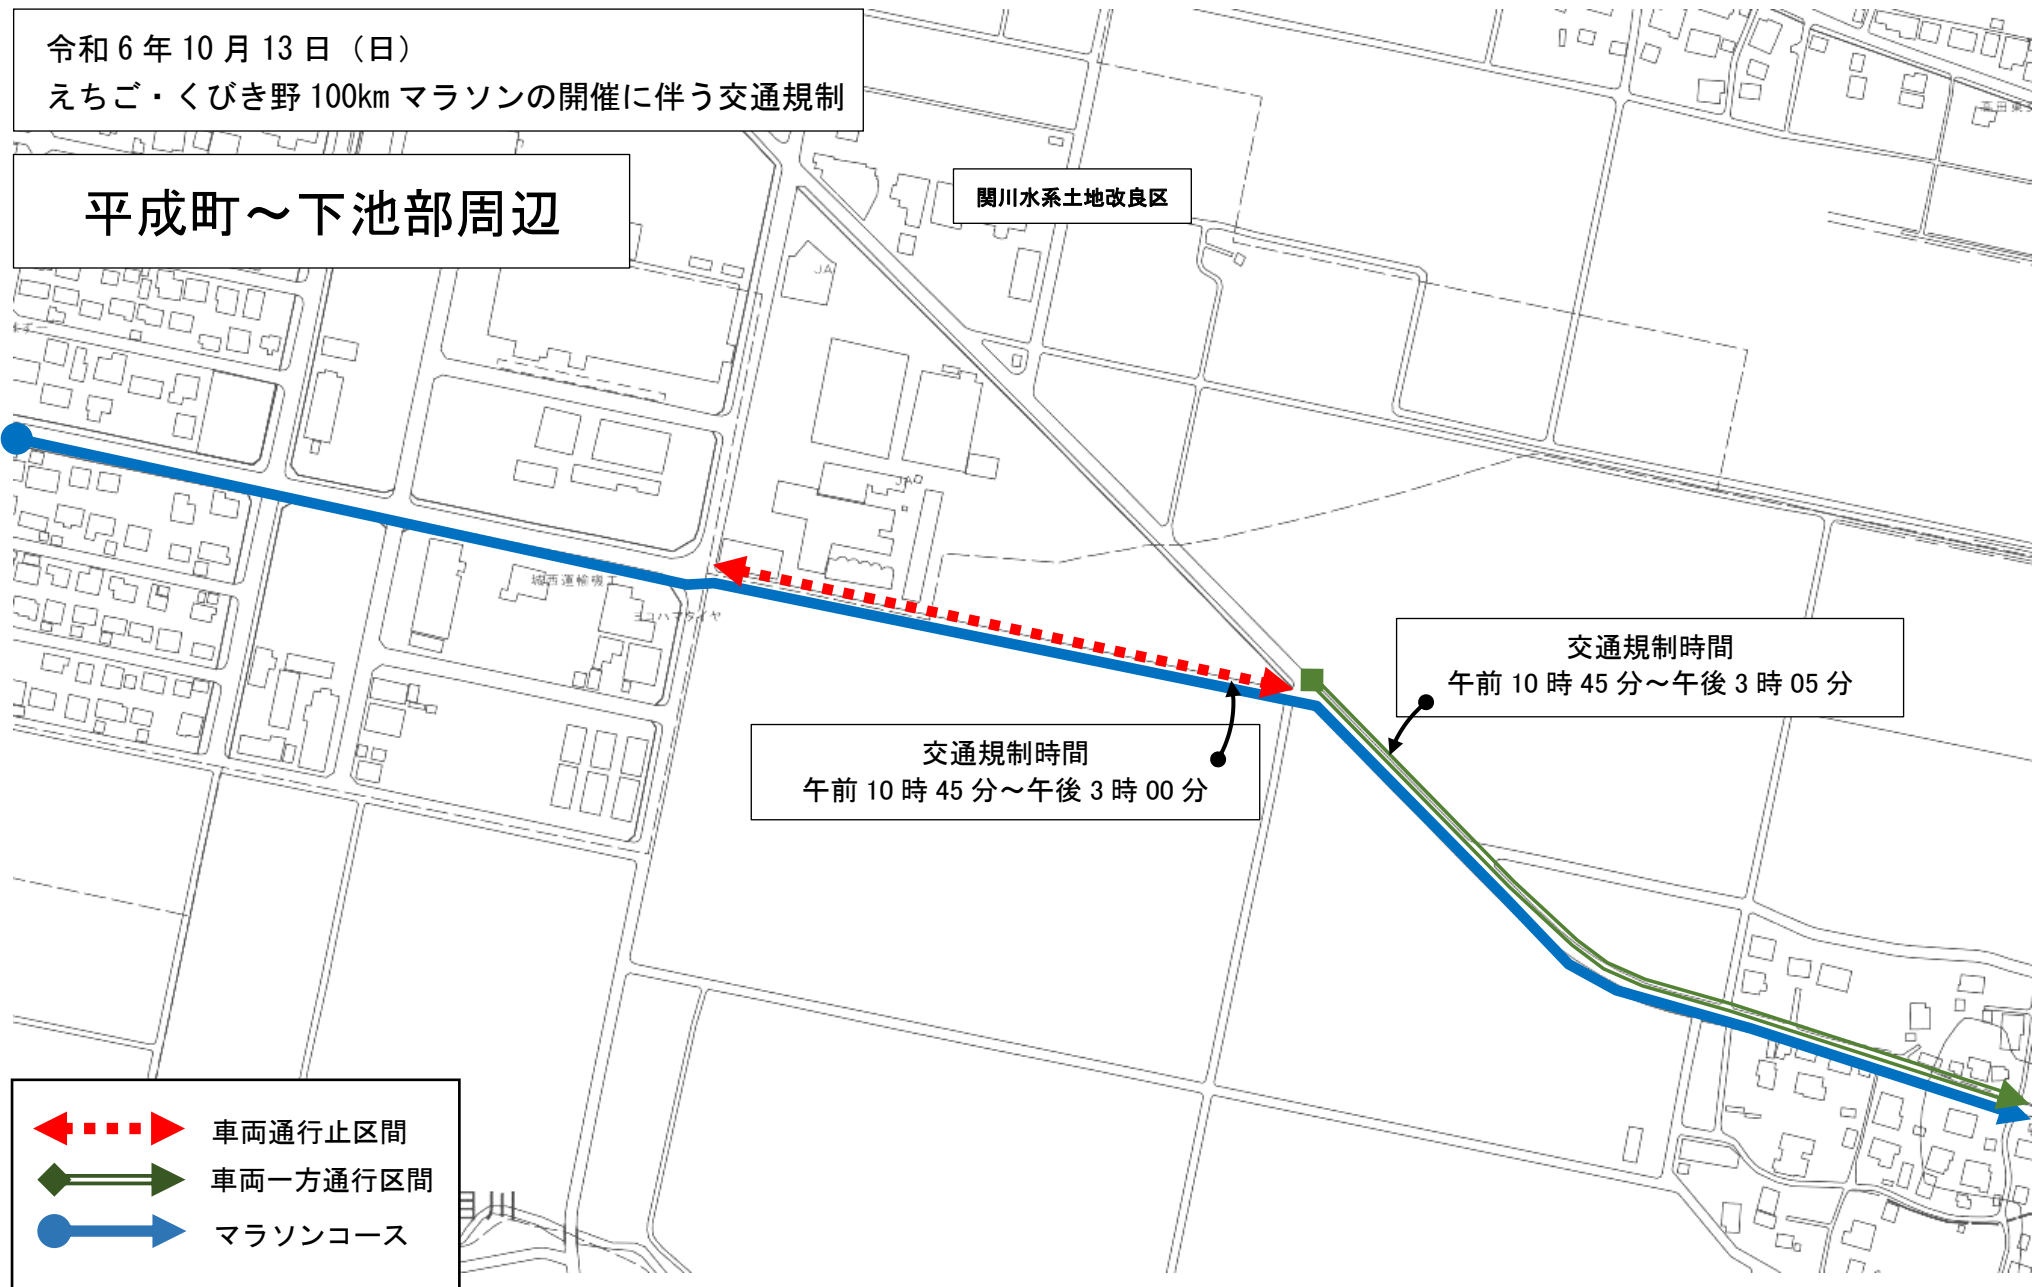

第15回えちご・くびき野100kmマラソン

交通規制図

10月13日(日)の「第15回えちご・くびき野100kmマラソン」の開催に伴い、大会当日、市内の一部地域で交通規制を行います。

皆様にはご迷惑をおかけしますが、ご協力をお願いします。

《 規制図一覧 》

■ 謙信公武道館周辺	P1	■ 上越教育大学周辺	P14
■ うみてらす名立周辺	P2	■ 上越自動車学校周辺	P15
■ 船見公園周辺	P3	■ 滝寺～飯周辺	P16
■ 直江津南小学校周辺	P4	■ 上昭和町周辺	P17
■ 直江津学びの交流館周辺	P5	■ 大貫4丁目周辺	P18
■ 五智国分寺周辺	P6	■ 関根学園高等学校周辺	P19
■ 五智公園周辺	P7	■ 雁木通りプラザ周辺	P20
■ 中門前3丁目周辺	P8	■ 大町小学校周辺	P21
■ 中門前2丁目周辺	P9	■ 高田城址公園周辺	P22
■ 林泉寺周辺	P10	■ 国道18号鴨島交差点周辺	P23
■ 春日山神社周辺	P11	■ 平成町周辺	P24
■ 埋蔵文化財センター周辺	P12	■ 平成町～下池部周辺	P25
■ 中屋敷周辺	P13	■ 前島記念館周辺	P26

えちご・くびき野 100km マラソンの開催に伴う交通規制

大町小学校周辺

令和6年10月13日(日)

えちご・くびき野100kmマラソンの開催に伴う交通規制

高田城址公園周辺

- ↔ 車両一方通行区間
- ➡ マラソンコース

令和6年10月13日(日)
えちご・くびき野100kmマラソンの開催に伴う交通規制

国道18号 鴨島交差点周辺

交通規制時間
午前10時35分～午後2時45分

◀---▶ 車両通行止区間
●→ マラソンコース

令和6年10月13日(日)
えちご・くびき野100kmマラソンの開催に伴う交通規制

平成町周辺

交通規制時間
午前10時35分～午後2時45分

◀---▶ 車両通行止区間
●→ マラソンコース

令和6年10月13日(日)
えちご・くびき野100kmマラソンの開催に伴う交通規制

平成町～下池部周辺

関川水系土地改良区

交通規制時間
午前10時45分～午後3時05分

交通規制時間
午前10時45分～午後3時00分

- ←---→ 車両通行止区間
- ↔ 車両一方通行区間
- マラソンコース

令和6年10月13日(日)
えちご・くびき野100kmマラソンの開催に伴う交通規制

前島記念館周辺