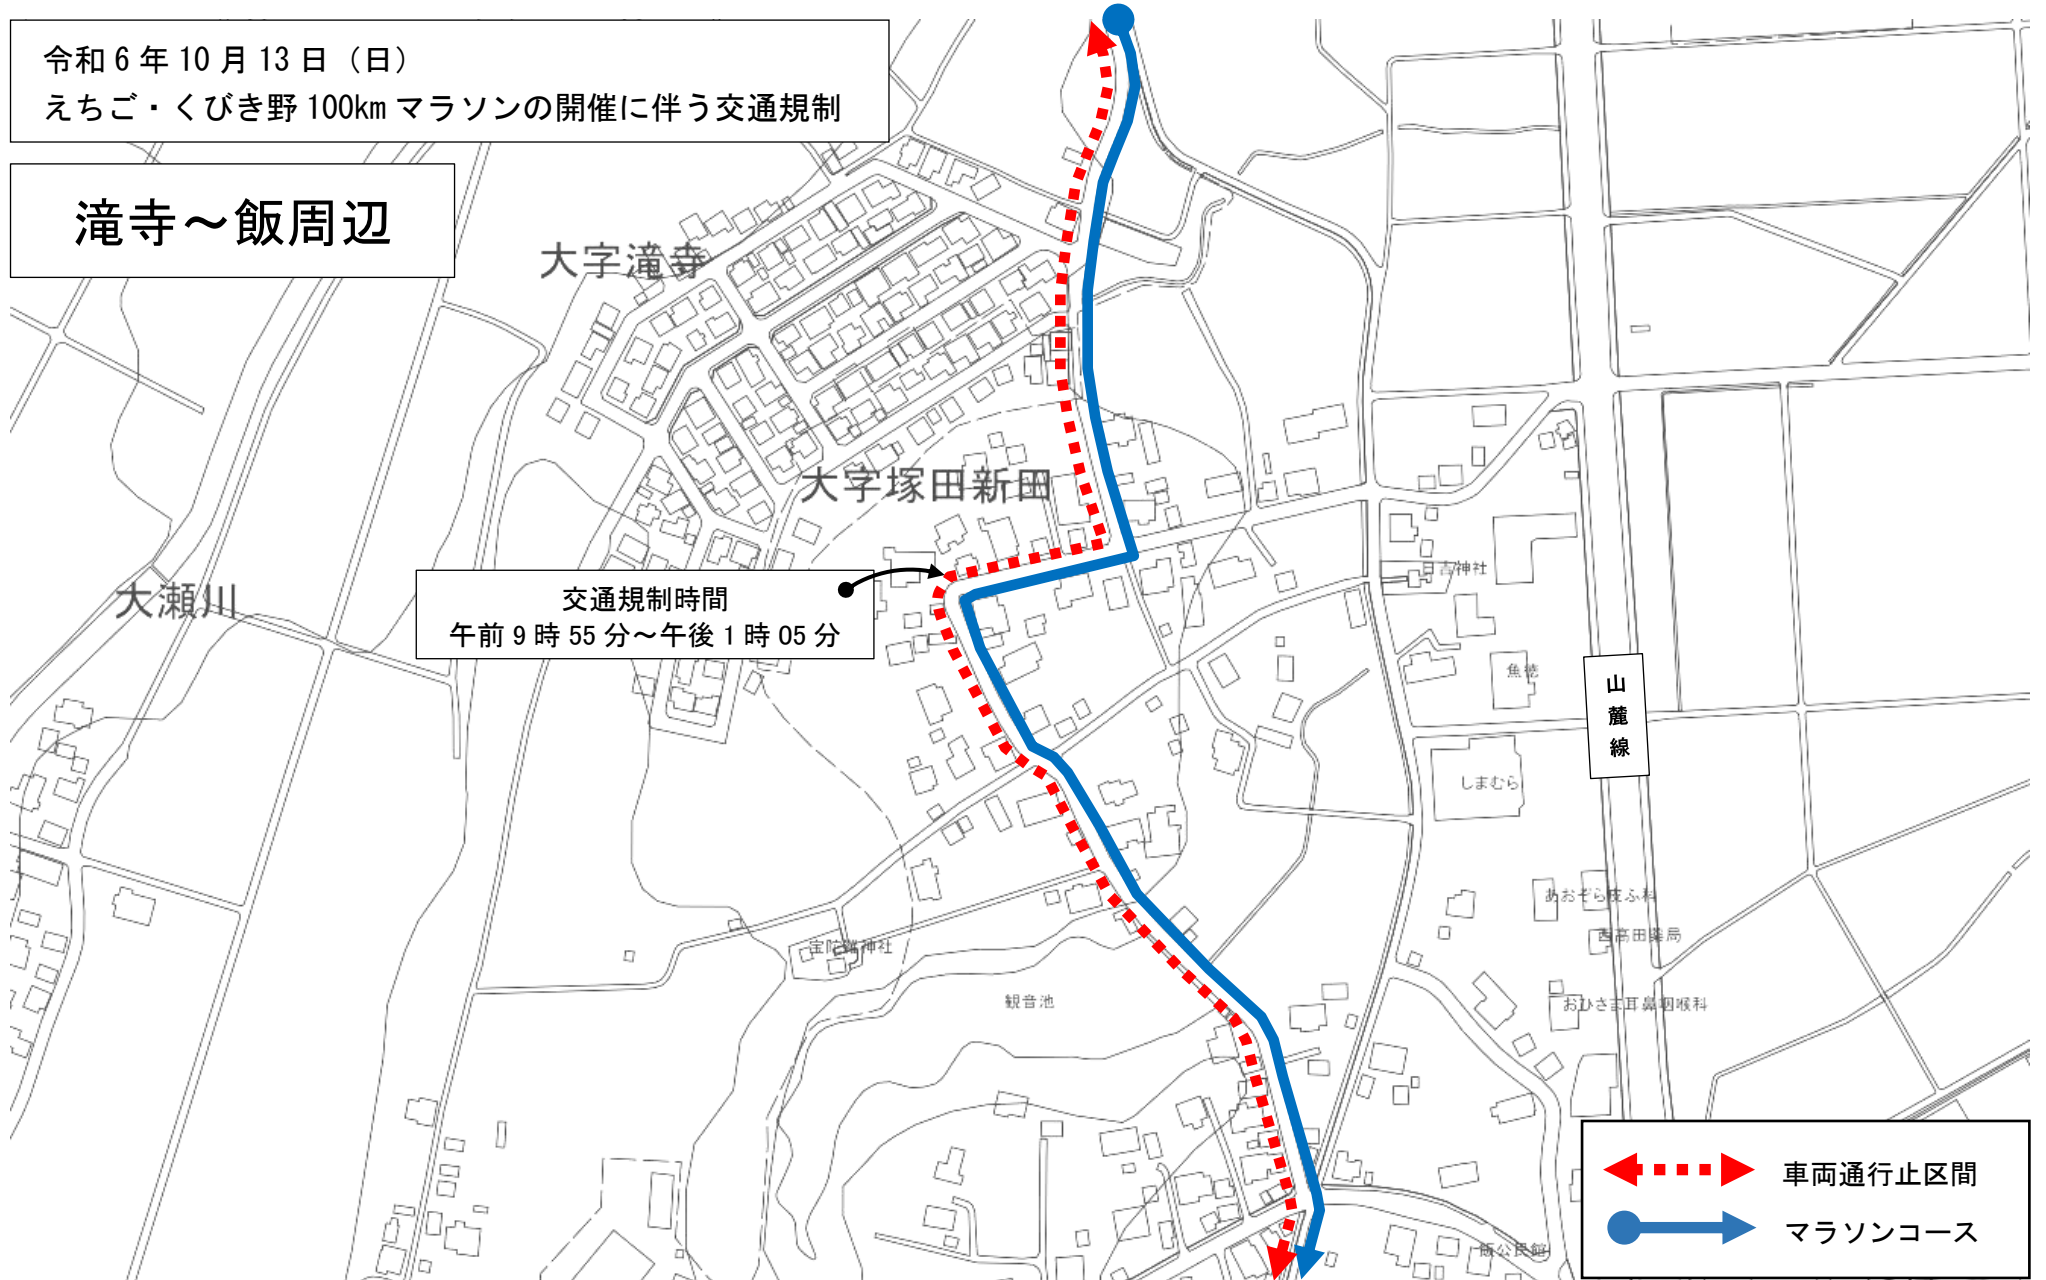

令和6年10月13日(日)
えちご・くびき野100kmマラソンの開催に伴う交通規制

滝寺～飯周辺