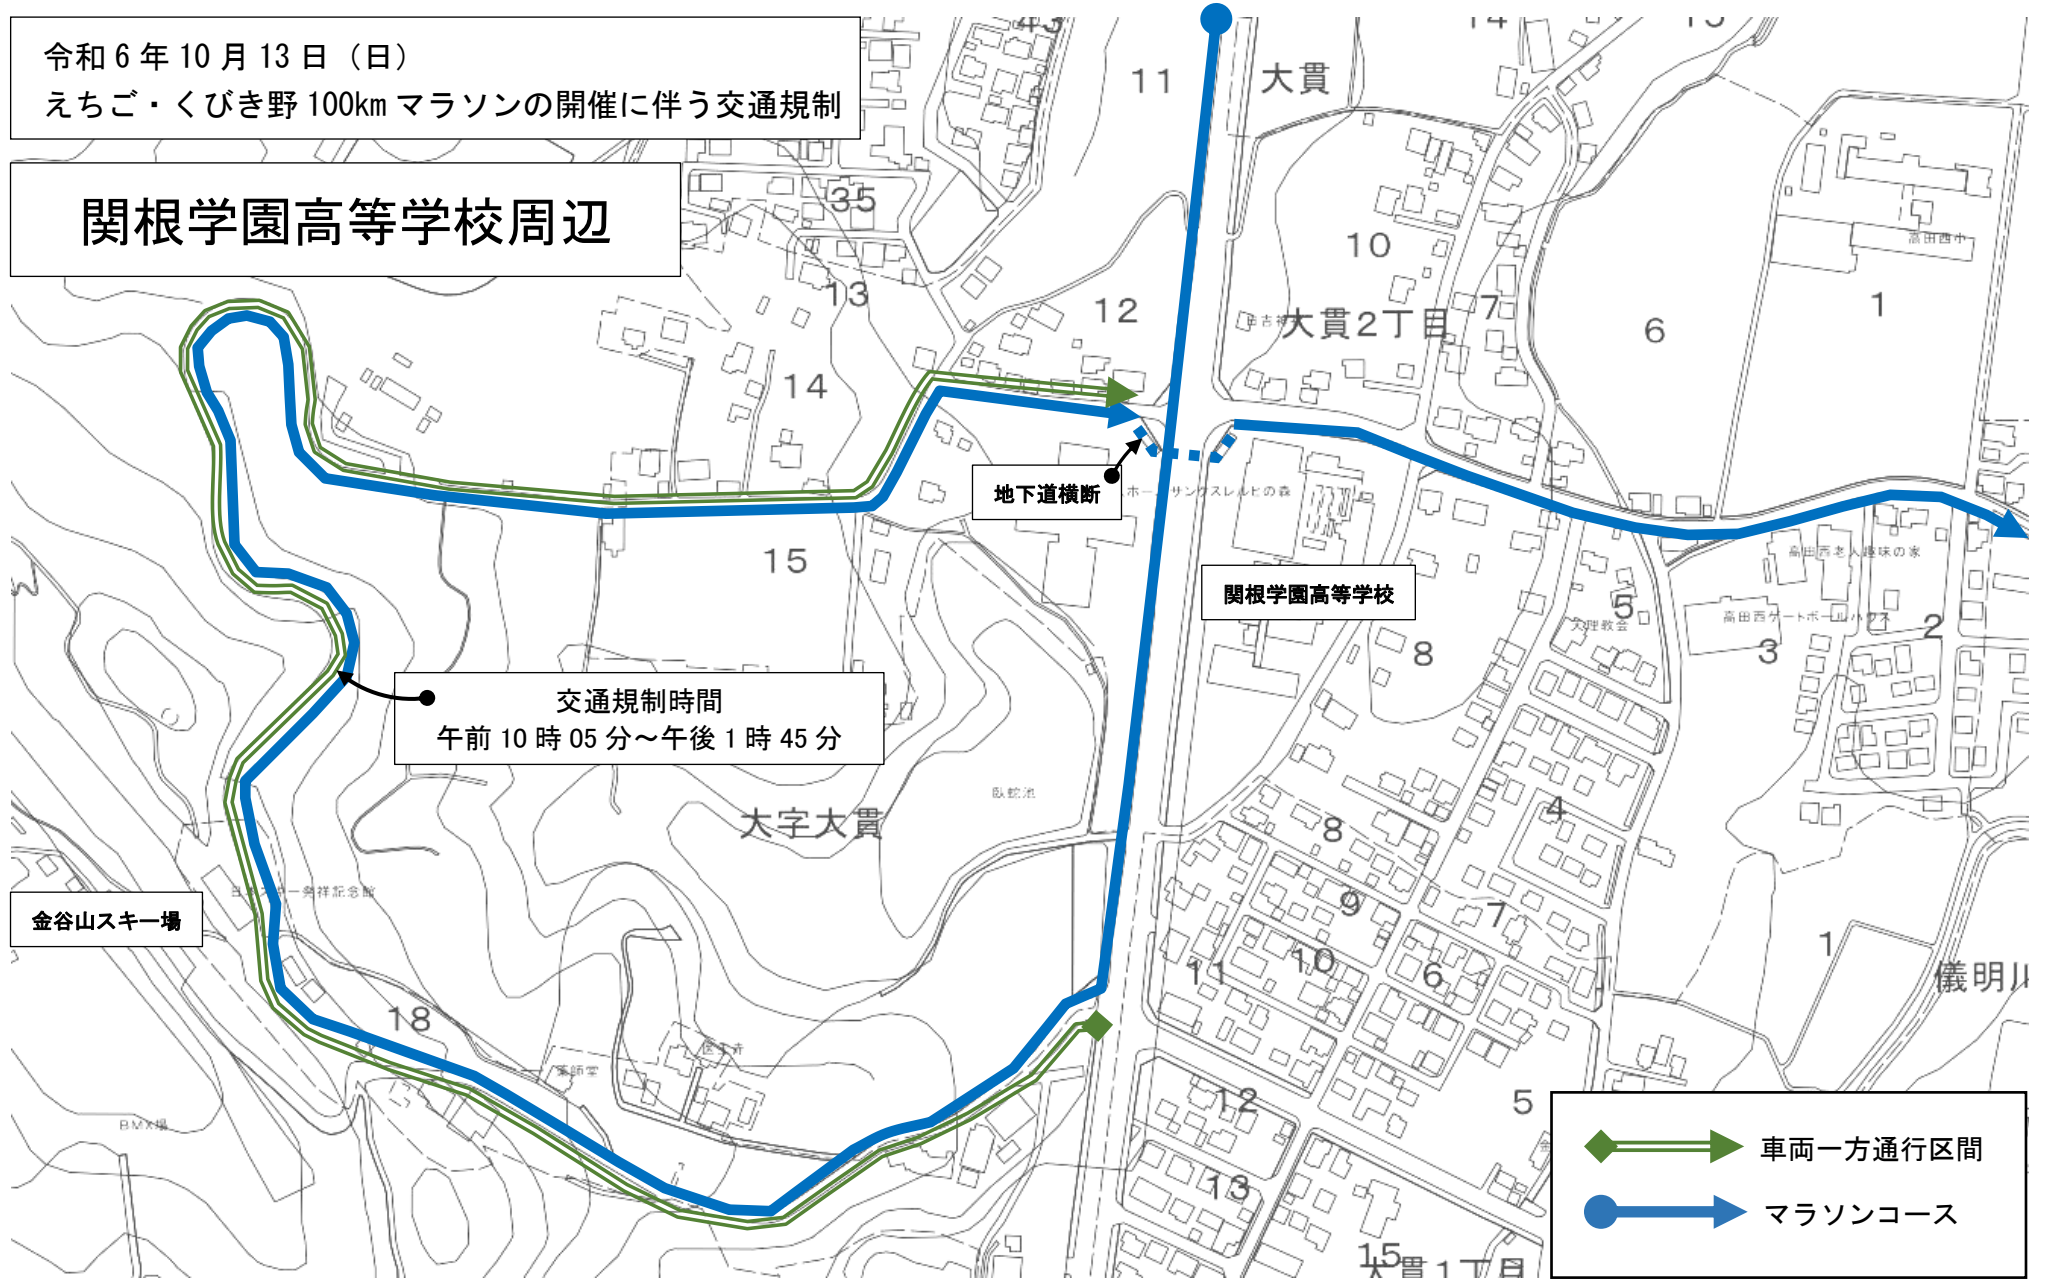

第15回えちご・くびき野100kmマラソン

交通規制図

10月13日(日)の「第15回えちご・くびき野100kmマラソン」の開催に伴い、大会当日、市内の一部地域で交通規制を行います。

皆様にはご迷惑をおかけしますが、ご協力をお願いします。

《 規制図一覧 》

■ 謙信公武道館周辺	P1	■ 上越教育大学周辺	P14
■ うみてらす名立周辺	P2	■ 上越自動車学校周辺	P15
■ 船見公園周辺	P3	■ 滝寺～飯周辺	P16
■ 直江津南小学校周辺	P4	■ 上昭和町周辺	P17
■ 直江津学びの交流館周辺	P5	■ 大貫4丁目周辺	P18
■ 五智国分寺周辺	P6	■ 関根学園高等学校周辺	P19
■ 五智公園周辺	P7	■ 雁木通りプラザ周辺	P20
■ 中門前3丁目周辺	P8	■ 大町小学校周辺	P21
■ 中門前2丁目周辺	P9	■ 高田城址公園周辺	P22
■ 林泉寺周辺	P10	■ 国道18号鴨島交差点周辺	P23
■ 春日山神社周辺	P11	■ 平成町周辺	P24
■ 埋蔵文化財センター周辺	P12	■ 平成町～下池部周辺	P25
■ 中屋敷周辺	P13	■ 前島記念館周辺	P26

交通規制時間
午前10時00分～午後1時15分

←- - - - -> 車両通行止区間
●- - - - -> マラソンコース

令和6年10月13日(日)

えちご・くびき野100kmマラソンの開催に伴う交通規制

大貫4丁目周辺

交通規制時間
午前10時00分～午後1時15分

山麓線

上越高校グラウンド

大貫4丁目

- ◀---▶ 車両通行止区間
- マラソンコース

令和6年10月13日(日)

えちご・くびき野100kmマラソンの開催に伴う交通規制

関根学園高等学校周辺

令和6年10月13日(日)
えちご・くびき野100kmマラソンの開催に伴う交通規制

雁木通りプラザ周辺

令和6年10月13日（日）

えちご・くびき野 100km マラソンの開催に伴う交通規制

大町小学校周辺

令和6年10月13日(日)

えちご・くびき野100kmマラソンの開催に伴う交通規制

高田城址公園周辺

- ↔ 車両一方通行区間
- ➡ マラソンコース

令和6年10月13日(日)
えちご・くびき野100kmマラソンの開催に伴う交通規制

国道18号 鴨島交差点周辺