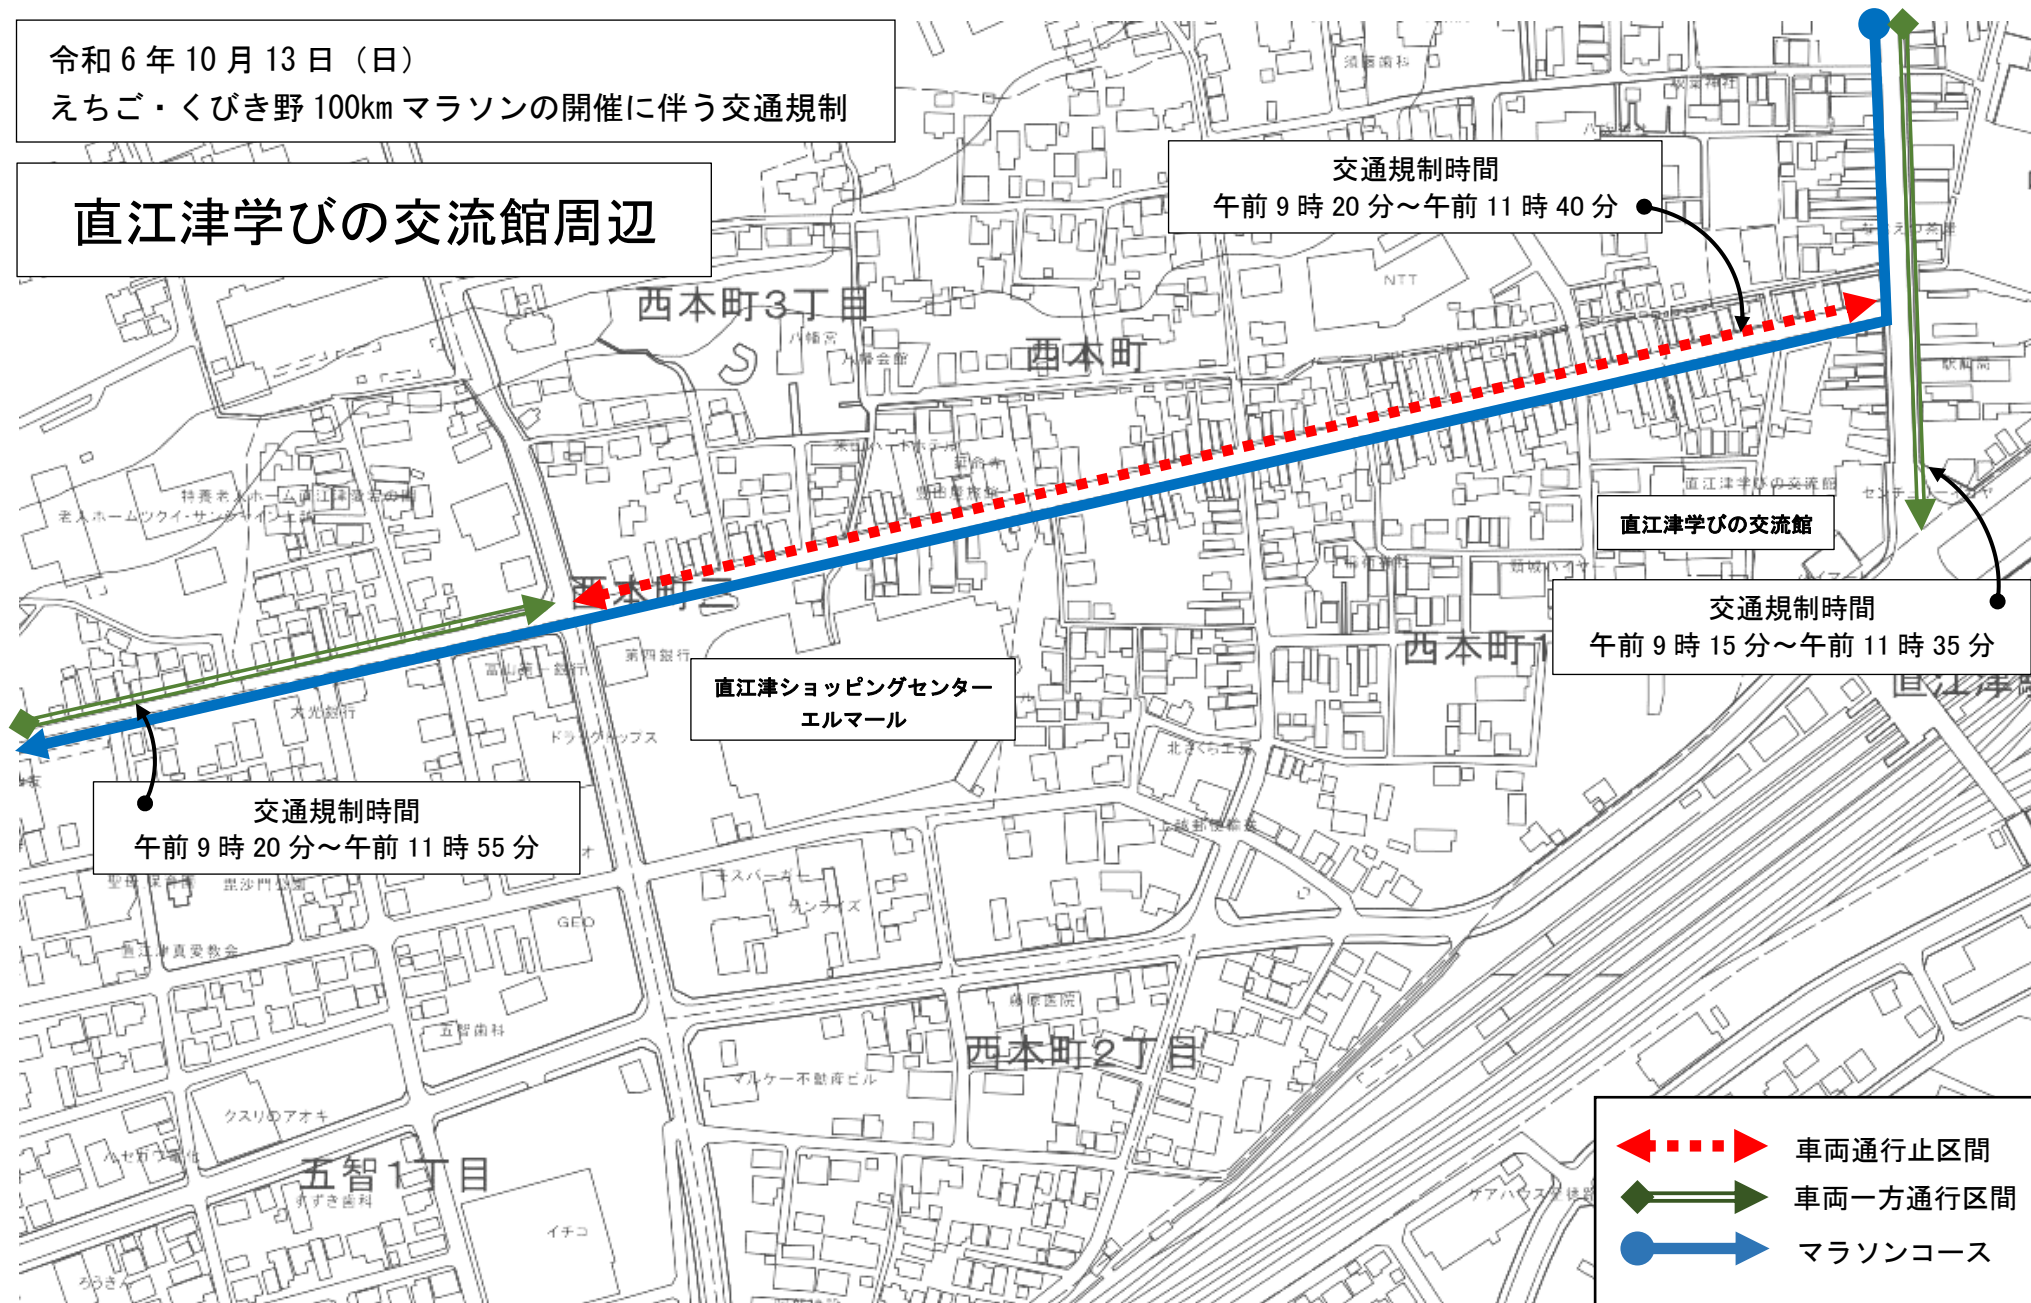

第15回えちご・くびき野100kmマラソン

交通規制図

10月13日(日)の「第15回えちご・くびき野100kmマラソン」の開催に伴い、大会当日、市内の一部地域で交通規制を行います。

皆様にはご迷惑をおかけしますが、ご協力をお願いします。

《 規制図一覧 》

■ 謙信公武道館周辺	P1	■ 上越教育大学周辺	P14
■ うみてらす名立周辺	P2	■ 上越自動車学校周辺	P15
■ 船見公園周辺	P3	■ 滝寺～飯周辺	P16
■ 直江津南小学校周辺	P4	■ 上昭和町周辺	P17
■ 直江津学びの交流館周辺	P5	■ 大貫4丁目周辺	P18
■ 五智国分寺周辺	P6	■ 関根学園高等学校周辺	P19
■ 五智公園周辺	P7	■ 雁木通りプラザ周辺	P20
■ 中門前3丁目周辺	P8	■ 大町小学校周辺	P21
■ 中門前2丁目周辺	P9	■ 高田城址公園周辺	P22
■ 林泉寺周辺	P10	■ 国道18号鴨島交差点周辺	P23
■ 春日山神社周辺	P11	■ 平成町周辺	P24
■ 埋蔵文化財センター周辺	P12	■ 平成町～下池部周辺	P25
■ 中屋敷周辺	P13	■ 前島記念館周辺	P26

※規制図の方角は上方向が「北」です。

※ 次の交通規制区間は、車両が横断することができません。

直江津学びの交流館周辺「中央1丁目信号」から「西本町3丁目信号」まで(車両通行止め)

※ 上記以外の交通規制区間を横断する際は、誘導員の指示に従ってください。

交通規制図はえちご・くびき野100kmマラソン大会ホームページにも掲載します。

<https://echigo-joetsu.com/100km/>

路線バスの休止・迂回は、頸城自動車(株)のホームページを確認してください。

謙信公武道館周辺

令和6年10月13日(日)
えちご・くびき野100kmマラソンの開催に伴う交通規制

うみてらす名立周辺

令和6年10月13日(日)

えちご・くびき野100kmマラソンの開催に伴う交通規制

船見公園周辺

令和6年10月13日(日)
えちご・くびき野100kmマラソンの開催に伴う交通規制

直江津南小学校周辺

交通規制時間
午前9時15分～午前11時35分

交通規制時間
午前9時20分～午前11時40分

-  車両通行止区間
-  車両一方通行区間
-  マラソンコース

令和6年10月13日(日)

えちご・くびき野100kmマラソンの開催に伴う交通規制

直江津学びの交流館周辺

令和6年10月13日(日)

えちご・くびき野100kmマラソンの開催に伴う交通規制