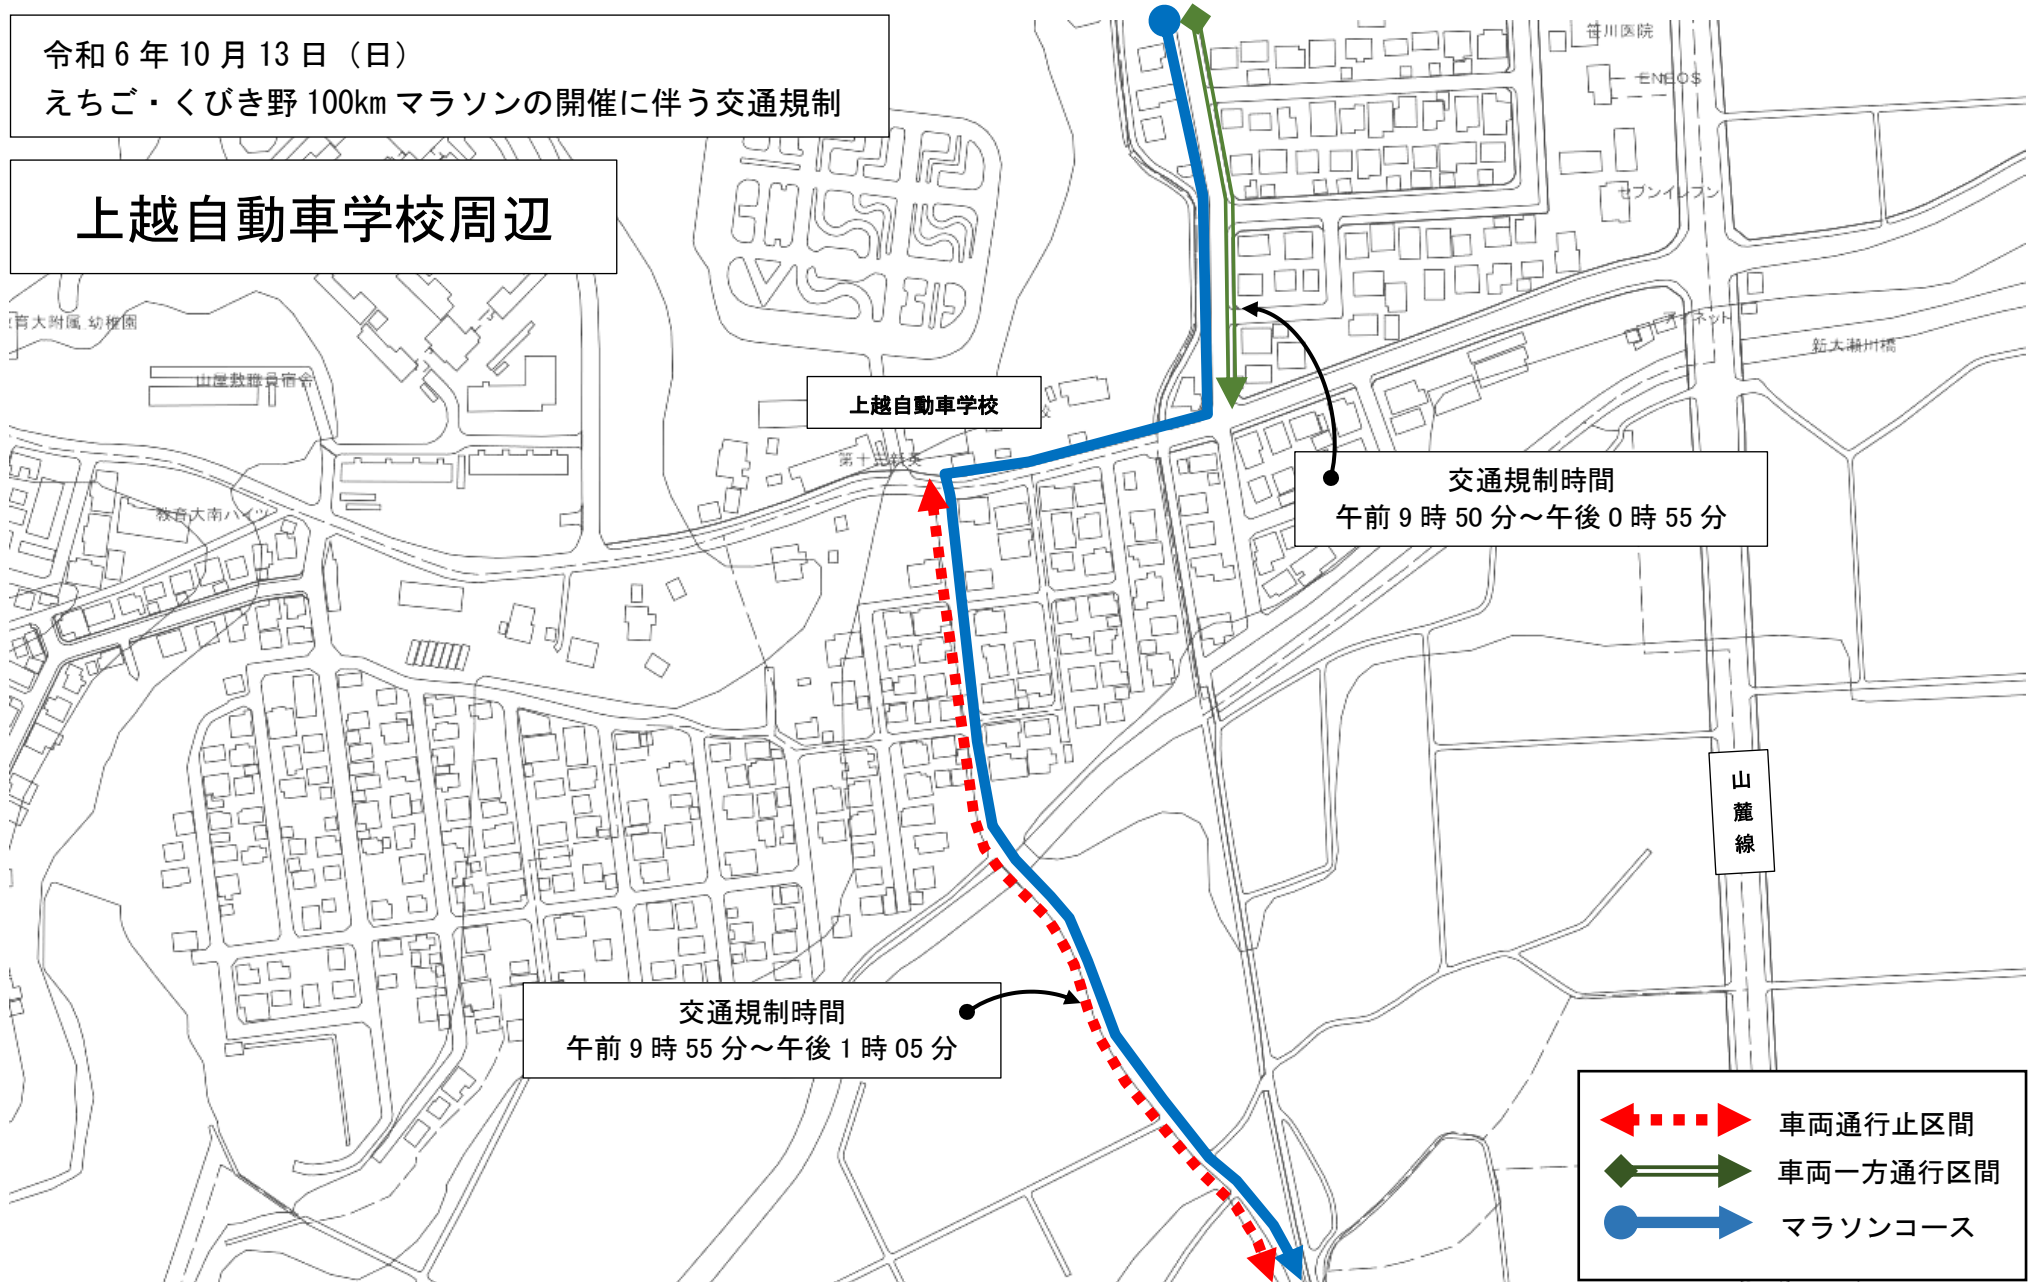

第15回えちご・くびき野100kmマラソン

交通規制図

10月13日(日)の「第15回えちご・くびき野100kmマラソン」の開催に伴い、大会当日、市内の一部地域で交通規制を行います。

皆様にはご迷惑をおかけしますが、ご協力をお願いします。

《 規制図一覧 》

■ 謙信公武道館周辺	P1	■ 上越教育大学周辺	P14
■ うみてらす名立周辺	P2	■ 上越自動車学校周辺	P15
■ 船見公園周辺	P3	■ 滝寺～飯周辺	P16
■ 直江津南小学校周辺	P4	■ 上昭和町周辺	P17
■ 直江津学びの交流館周辺	P5	■ 大貫4丁目周辺	P18
■ 五智国分寺周辺	P6	■ 関根学園高等学校周辺	P19
■ 五智公園周辺	P7	■ 雁木通りプラザ周辺	P20
■ 中門前3丁目周辺	P8	■ 大町小学校周辺	P21
■ 中門前2丁目周辺	P9	■ 高田城址公園周辺	P22
■ 林泉寺周辺	P10	■ 国道18号鴨島交差点周辺	P23
■ 春日山神社周辺	P11	■ 平成町周辺	P24
■ 埋蔵文化財センター周辺	P12	■ 平成町～下池部周辺	P25
■ 中屋敷周辺	P13	■ 前島記念館周辺	P26

藤新田

藤

- ◀ ⋯ ▶ 車両通行止区間
- ◀ → 車両一方通行区間
- → マラソンコース

令和6年10月13日(日)
えちご・くびき野100kmマラソンの開催に伴う交通規制

交通規制時間
午前9時50分～午後0時50分

上越教育大学周辺

令和6年10月13日(日)

えちご・くびき野100kmマラソンの開催に伴う交通規制

上越自動車学校周辺

令和6年10月13日(日)
えちご・くびき野100kmマラソンの開催に伴う交通規制

滝寺～飯周辺

令和6年10月13日(日)
えちご・くびき野100kmマラソンの開催に伴う交通規制

上昭和町周辺

飯小学校

ほたる保育園

交通規制時間
午前9時55分～午後1時15分

交通規制時間
午前10時00分～午後1時15分

←- - - - -> 車両通行止区間
●- - - - -> マラソンコース

令和6年10月13日(日)

えちご・くびき野100kmマラソンの開催に伴う交通規制

大貫4丁目周辺

交通規制時間
午前10時00分～午後1時15分

山麓線

上越高校グラウンド