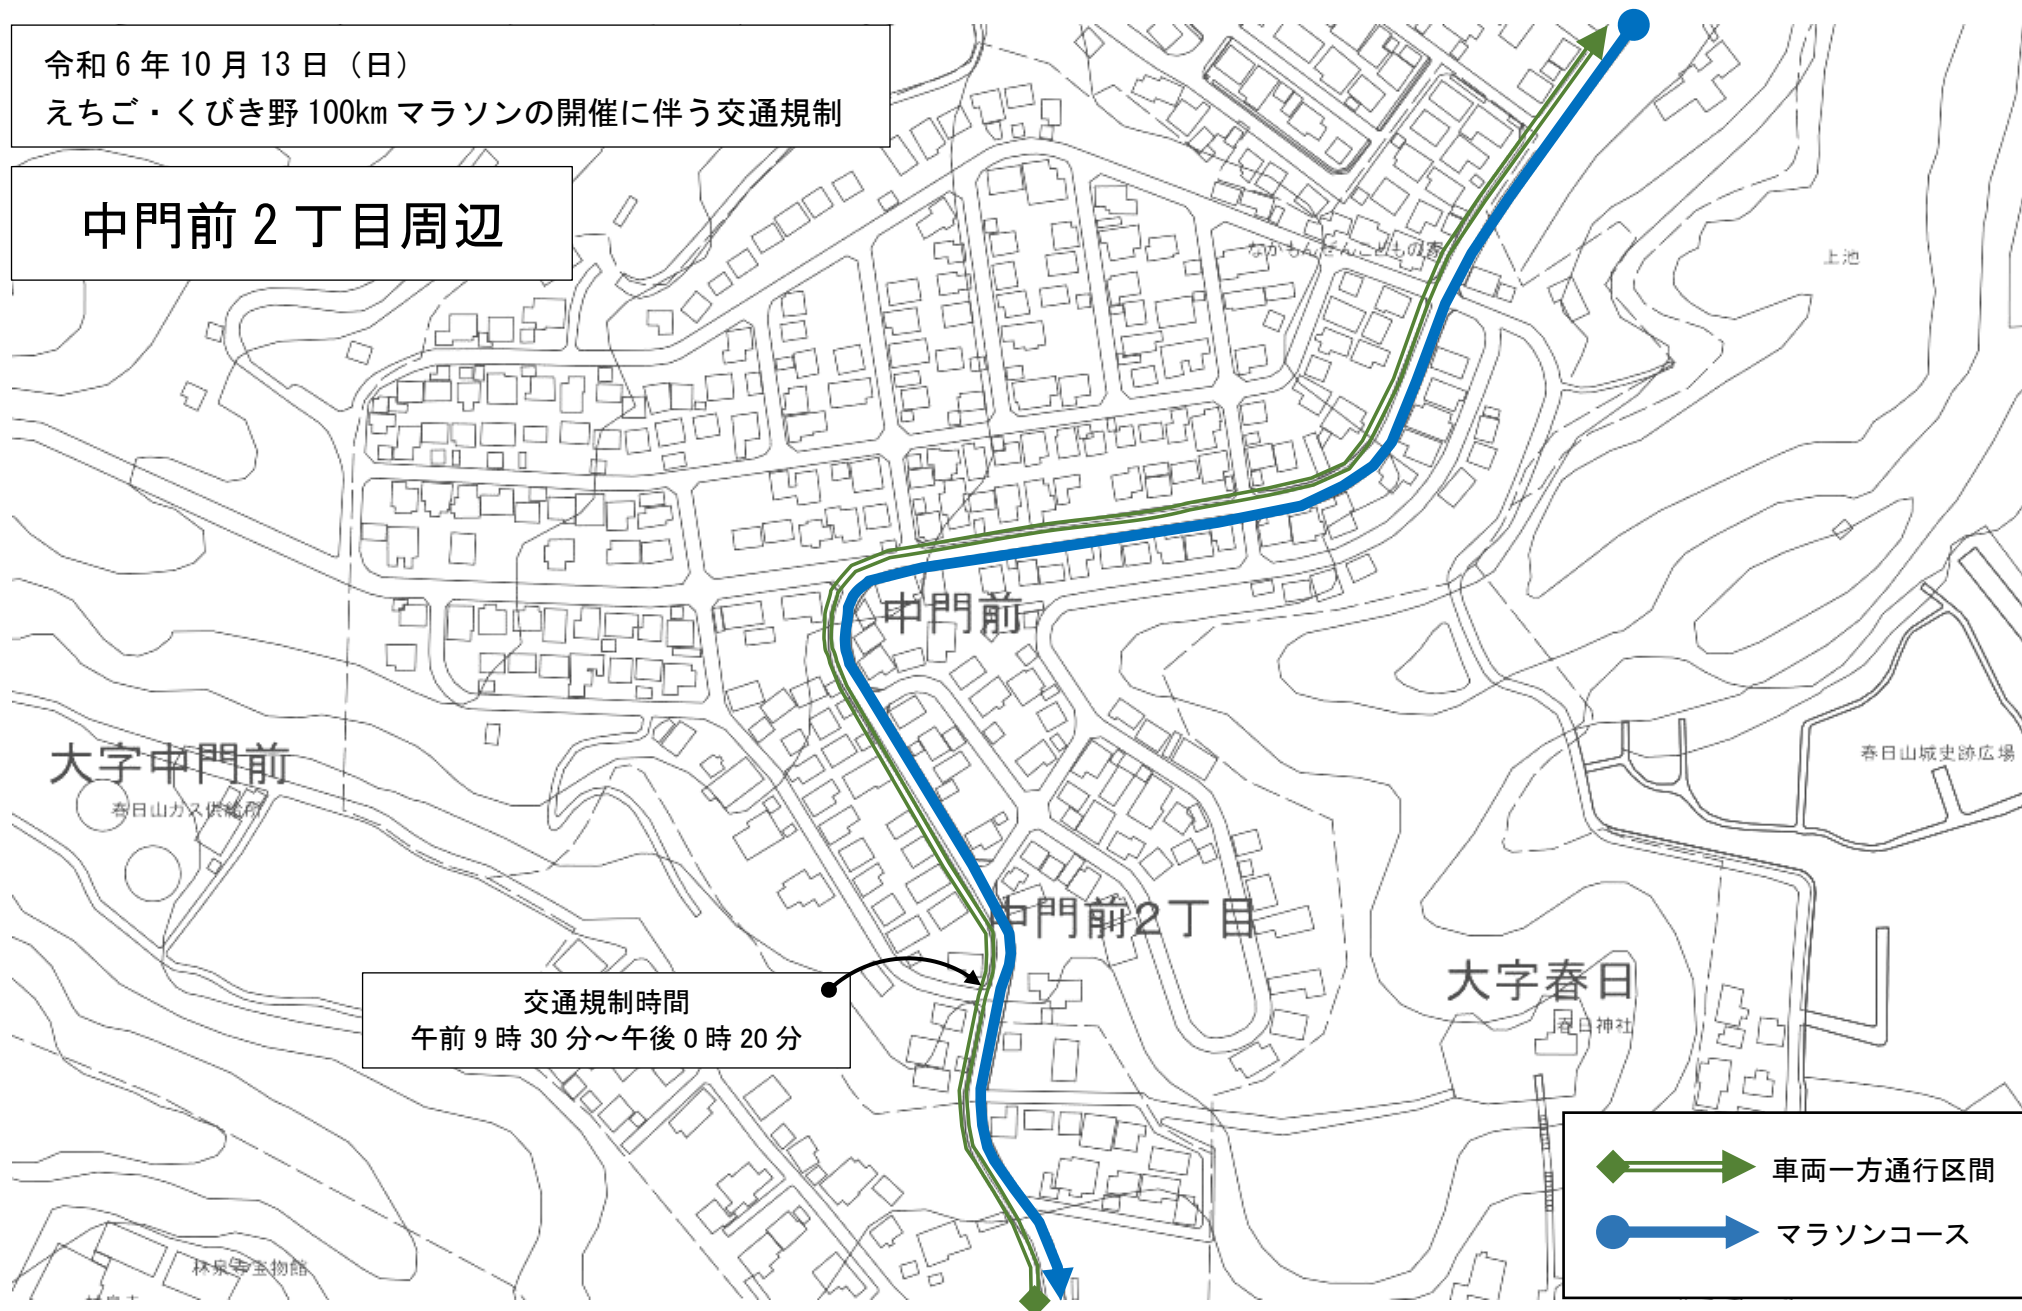

第15回えちご・くびき野100kmマラソン

交通規制図

10月13日(日)の「第15回えちご・くびき野100kmマラソン」の開催に伴い、大会当日、市内の一部地域で交通規制を行います。

皆様にはご迷惑をおかけしますが、ご協力をお願いします。

《 規制図一覧 》

■ 謙信公武道館周辺	P1	■ 上越教育大学周辺	P14
■ うみてらす名立周辺	P2	■ 上越自動車学校周辺	P15
■ 船見公園周辺	P3	■ 滝寺～飯周辺	P16
■ 直江津南小学校周辺	P4	■ 上昭和町周辺	P17
■ 直江津学びの交流館周辺	P5	■ 大貫4丁目周辺	P18
■ 五智国分寺周辺	P6	■ 関根学園高等学校周辺	P19
■ 五智公園周辺	P7	■ 雁木通りプラザ周辺	P20
■ 中門前3丁目周辺	P8	■ 大町小学校周辺	P21
■ 中門前2丁目周辺	P9	■ 高田城址公園周辺	P22
■ 林泉寺周辺	P10	■ 国道18号鴨島交差点周辺	P23
■ 春日山神社周辺	P11	■ 平成町周辺	P24
■ 埋蔵文化財センター周辺	P12	■ 平成町～下池部周辺	P25
■ 中屋敷周辺	P13	■ 前島記念館周辺	P26

中門前3丁目周辺

交通規制時間
午前9時30分～午後0時05分

交通規制時間
午前9時30分～午後0時05分

交通規制時間
午前9時30分～午後0時20分

-  車両通行止区間
-  車両一方通行区間
-  マラソンコース

令和6年10月13日(日)

えちご・くびき野100kmマラソンの開催に伴う交通規制

中門前2丁目周辺

交通規制時間
午前9時30分～午後0時20分

- 車両一方通行区間
- マラソンコース

令和6年10月13日(日)
えちご・くびき野100kmマラソンの開催に伴う交通規制

林泉寺周辺

令和6年10月13日(日)
えちご・くびき野100kmマラソンの開催に伴う交通規制

春日山神社周辺

春日山神社

春日山茶屋
見晴らし屋

交通規制時間
午前9時45分～午後0時40分

車両一方通行区間
マラソンコース

令和6年10月13日(日)

えちご・くびき野100kmマラソンの開催に伴う交通規制

埋蔵文化財センター周辺

令和6年10月13日(日)

えちご・くびき野100kmマラソンの開催に伴う交通規制

中屋敷周辺