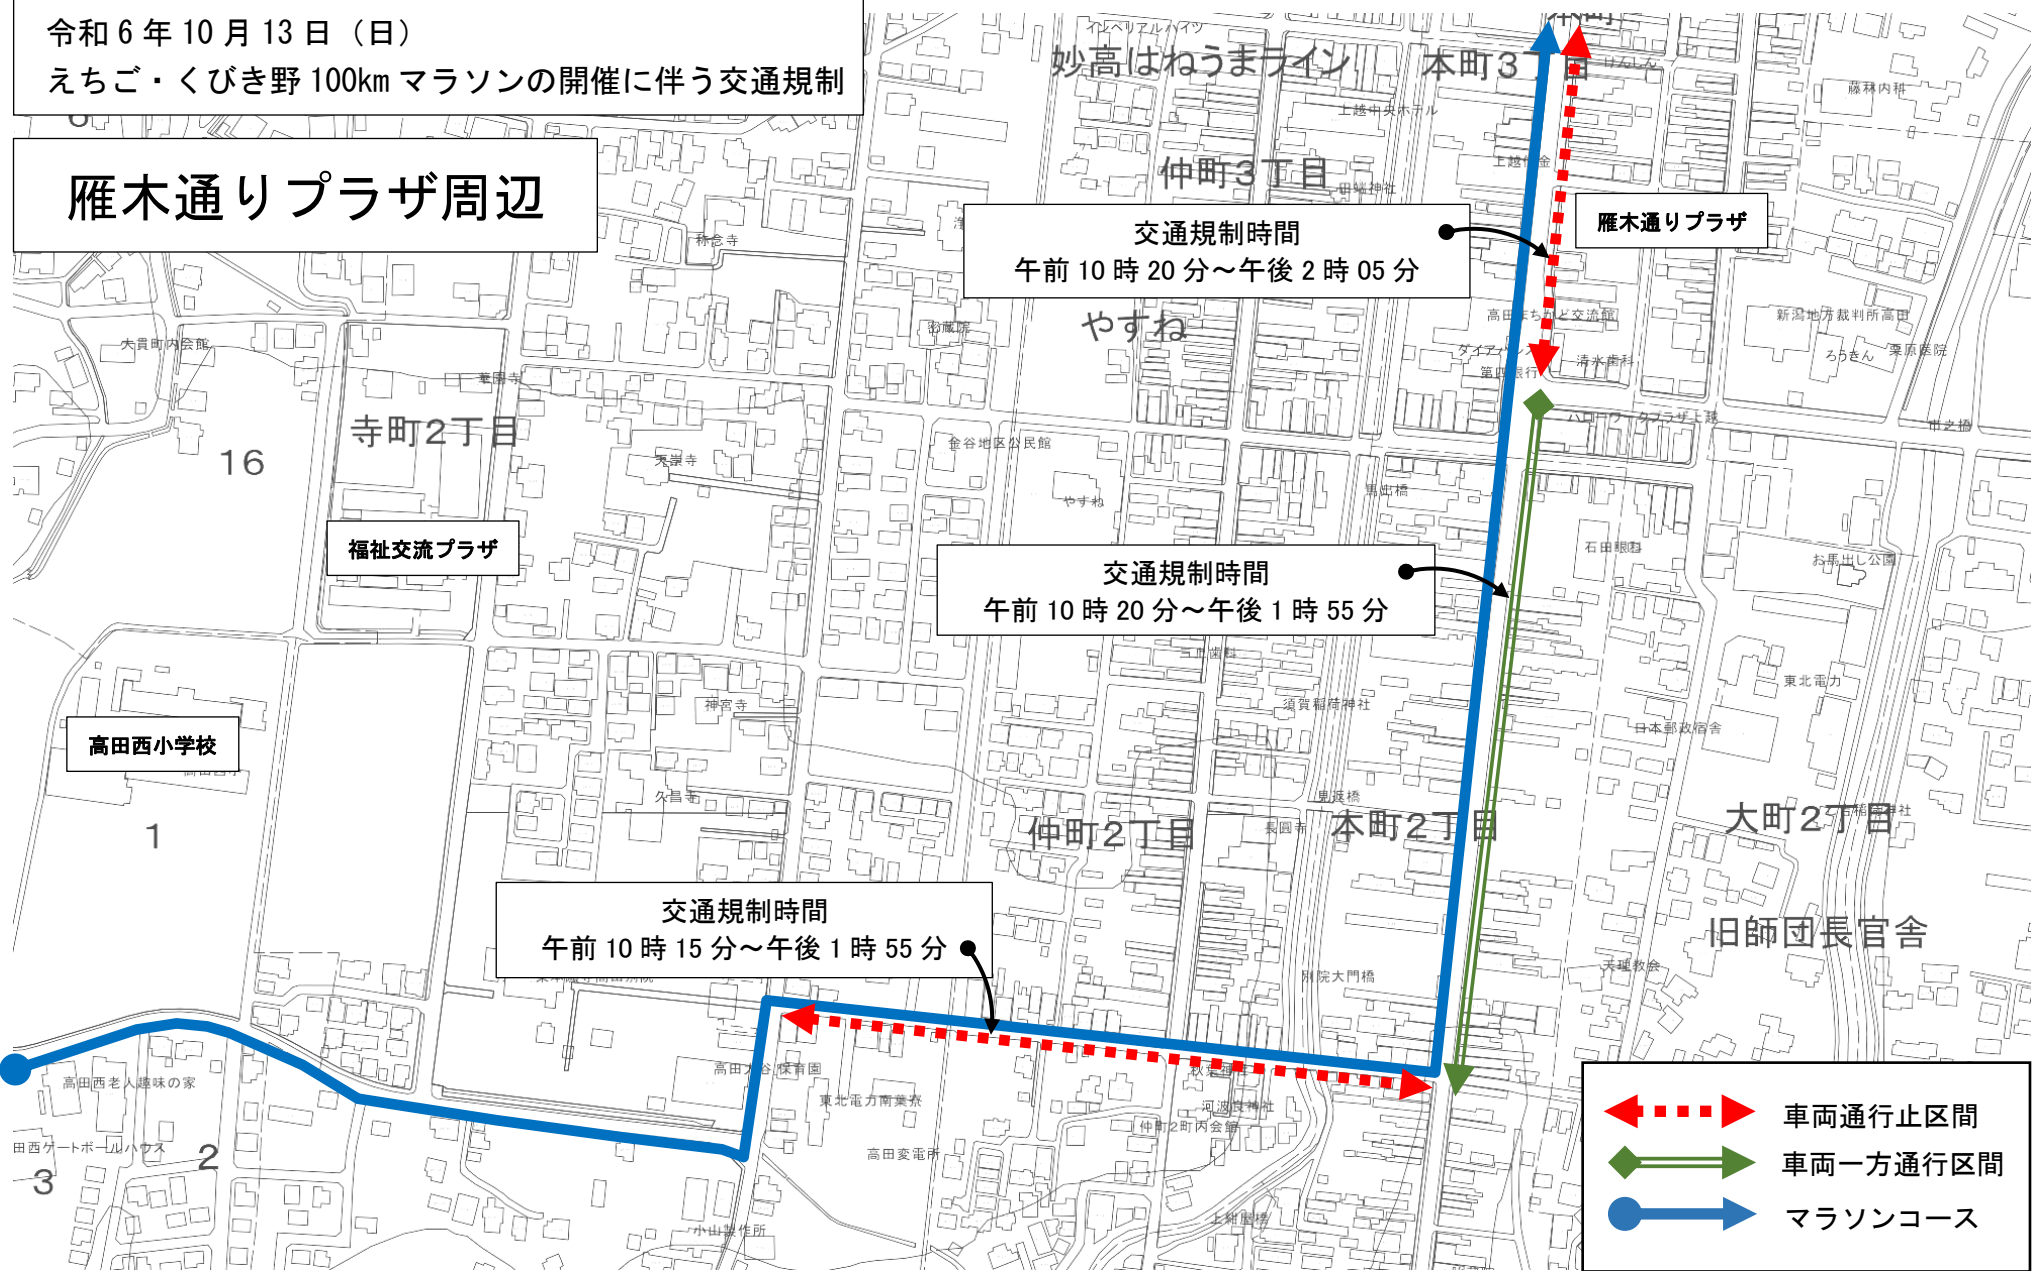

第15回えちご・くびき野100kmマラソン

交通規制図

10月13日(日)の「第15回えちご・くびき野100kmマラソン」の開催に伴い、大会当日、市内の一部地域で交通規制を行います。

皆様にはご迷惑をおかけしますが、ご協力をお願いします。

《 規制図一覧 》

■ 謙信公武道館周辺	P1	■ 上越教育大学周辺	P14
■ うみてらす名立周辺	P2	■ 上越自動車学校周辺	P15
■ 船見公園周辺	P3	■ 滝寺～飯周辺	P16
■ 直江津南小学校周辺	P4	■ 上昭和町周辺	P17
■ 直江津学びの交流館周辺	P5	■ 大貫4丁目周辺	P18
■ 五智国分寺周辺	P6	■ 関根学園高等学校周辺	P19
■ 五智公園周辺	P7	■ 雁木通りプラザ周辺	P20
■ 中門前3丁目周辺	P8	■ 大町小学校周辺	P21
■ 中門前2丁目周辺	P9	■ 高田城址公園周辺	P22
■ 林泉寺周辺	P10	■ 国道18号鴨島交差点周辺	P23
■ 春日山神社周辺	P11	■ 平成町周辺	P24
■ 埋蔵文化財センター周辺	P12	■ 平成町～下池部周辺	P25
■ 中屋敷周辺	P13	■ 前島記念館周辺	P26

交通規制時間
午前10時00分～午後1時15分

←- - - - -> 車両通行止区間
●- - - - -> マラソンコース

令和6年10月13日(日)

えちご・くびき野100kmマラソンの開催に伴う交通規制

大貫4丁目周辺

交通規制時間
午前10時00分～午後1時15分

山麓線

上越高校グラウンド

大貫4丁目

- ◀---▶ 車両通行止区間
- マラソンコース

令和6年10月13日(日)

えちご・くびき野100kmマラソンの開催に伴う交通規制

関根学園高等学校周辺

令和6年10月13日(日)
えちご・くびき野100kmマラソンの開催に伴う交通規制

雁木通りプラザ周辺

令和6年10月13日（日）

えちご・くびき野 100km マラソンの開催に伴う交通規制

大町小学校周辺

令和6年10月13日(日)

えちご・くびき野100kmマラソンの開催に伴う交通規制

高田城址公園周辺

- ↔ 車両一方通行区間
- ➡ マラソンコース

令和6年10月13日(日)
えちご・くびき野100kmマラソンの開催に伴う交通規制

国道18号 鴨島交差点周辺