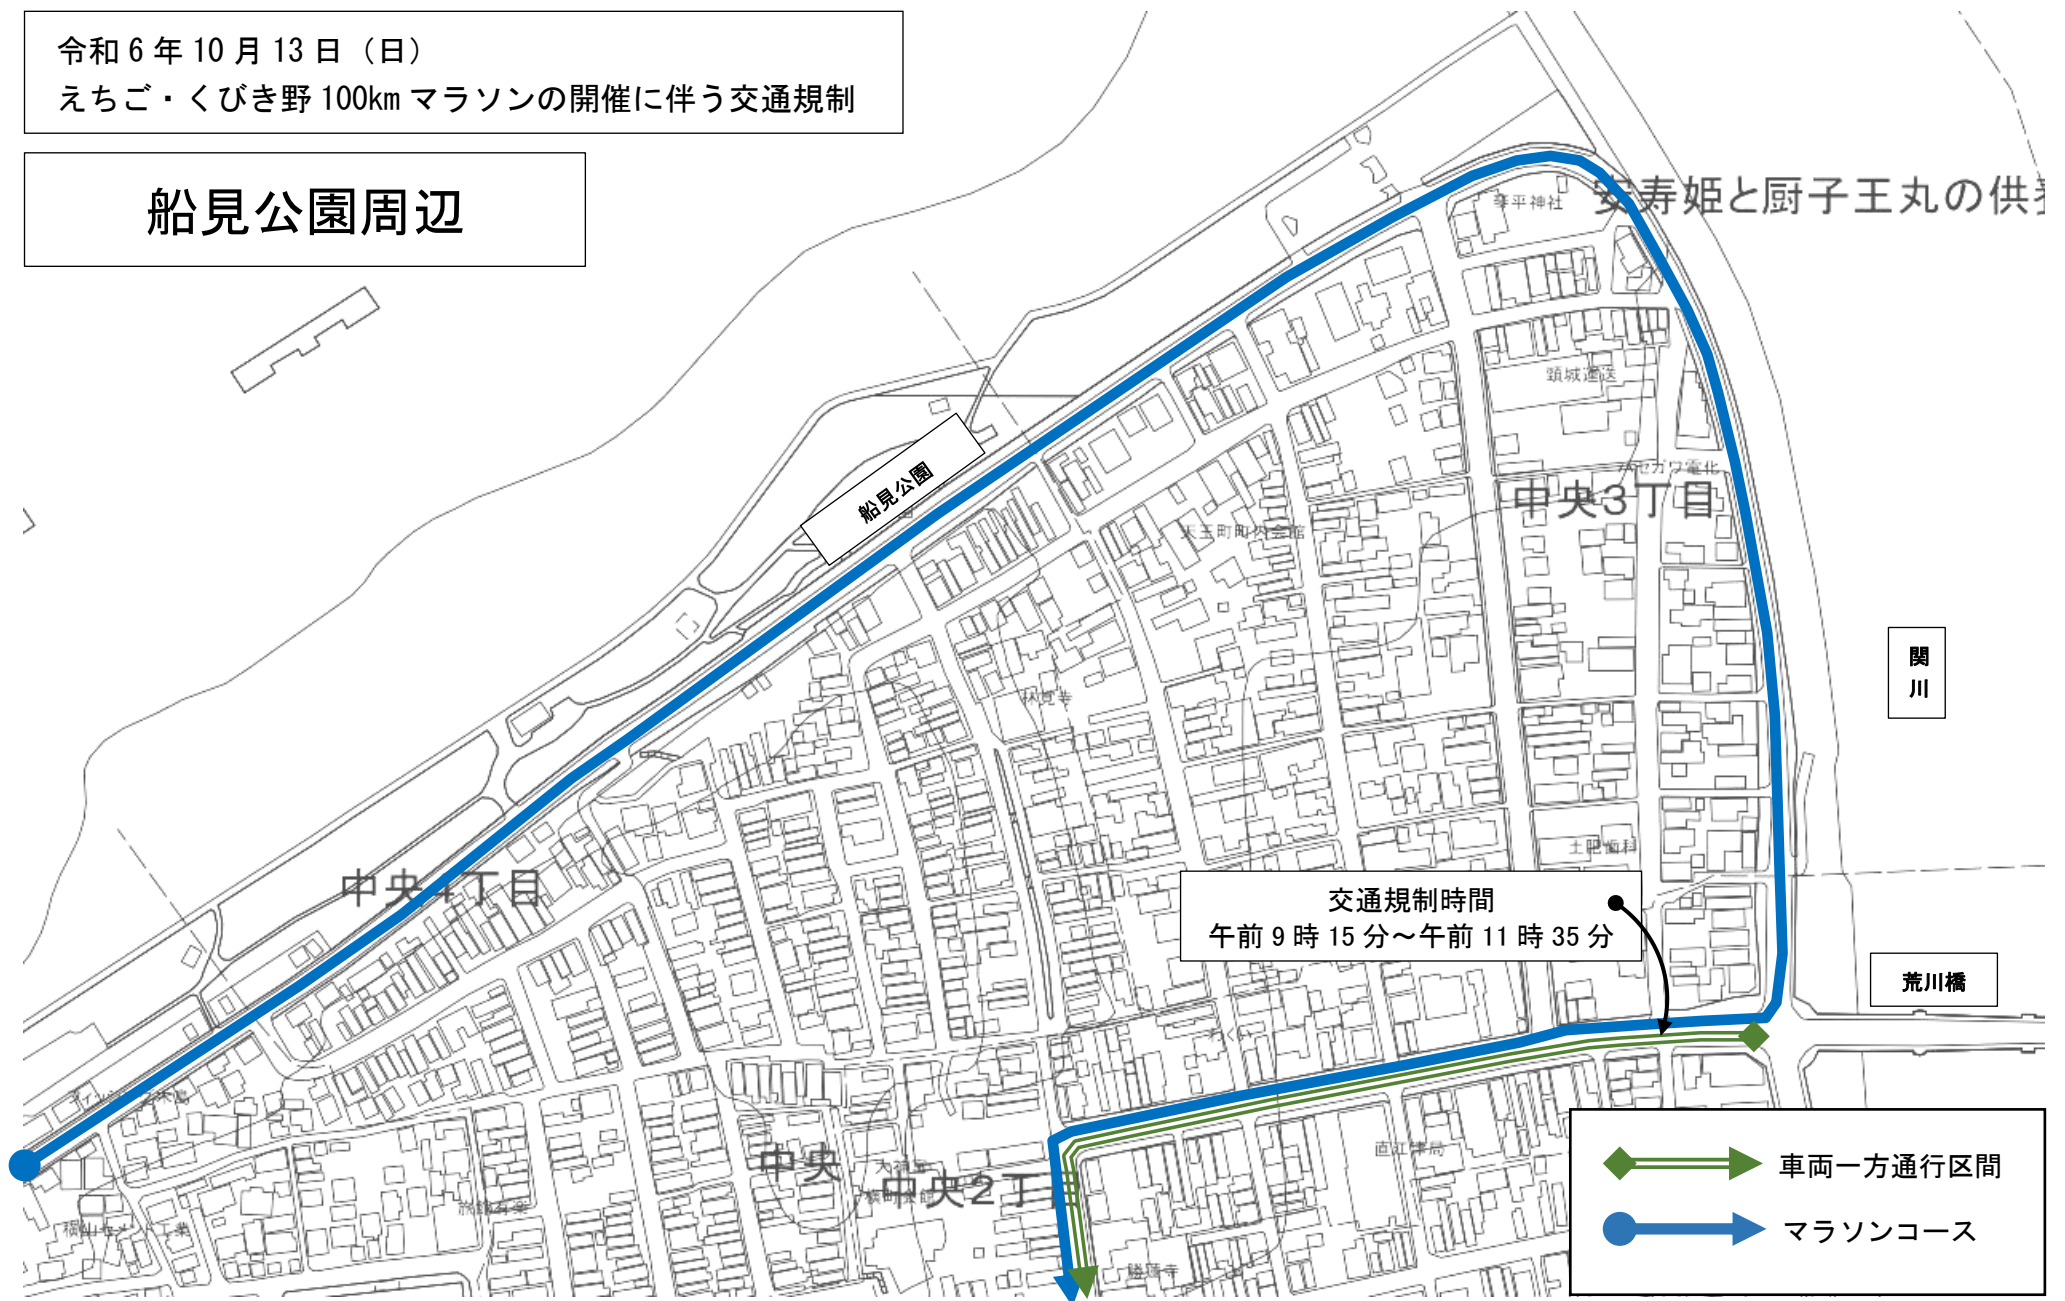

第15回えちご・くびき野100kmマラソン

交通規制図

10月13日(日)の「第15回えちご・くびき野100kmマラソン」の開催に伴い、大会当日、市内の一部地域で交通規制を行います。

皆様にはご迷惑をおかけしますが、ご協力をお願いします。

《 規制図一覧 》

■ 謙信公武道館周辺	P1	■ 上越教育大学周辺	P14
■ うみてらす名立周辺	P2	■ 上越自動車学校周辺	P15
■ 船見公園周辺	P3	■ 滝寺～飯周辺	P16
■ 直江津南小学校周辺	P4	■ 上昭和町周辺	P17
■ 直江津学びの交流館周辺	P5	■ 大貫4丁目周辺	P18
■ 五智国分寺周辺	P6	■ 関根学園高等学校周辺	P19
■ 五智公園周辺	P7	■ 雁木通りプラザ周辺	P20
■ 中門前3丁目周辺	P8	■ 大町小学校周辺	P21
■ 中門前2丁目周辺	P9	■ 高田城址公園周辺	P22
■ 林泉寺周辺	P10	■ 国道18号鴨島交差点周辺	P23
■ 春日山神社周辺	P11	■ 平成町周辺	P24
■ 埋蔵文化財センター周辺	P12	■ 平成町～下池部周辺	P25
■ 中屋敷周辺	P13	■ 前島記念館周辺	P26

※規制図の方角は上方向が「北」です。

※ 次の交通規制区間は、車両が横断することができません。

直江津学びの交流館周辺「中央1丁目信号」から「西本町3丁目信号」まで(車両通行止め)

※ 上記以外の交通規制区間を横断する際は、誘導員の指示に従ってください。

交通規制図はえちご・くびき野100kmマラソン大会ホームページにも掲載します。

<https://echigo-joetsu.com/100km/>

路線バスの休止・迂回は、頸城自動車(株)のホームページを確認してください。

謙信公武道館周辺

令和6年10月13日(日)
えちご・くびき野100kmマラソンの開催に伴う交通規制

うみてらす名立周辺

令和6年10月13日(日)

えちご・くびき野100kmマラソンの開催に伴う交通規制

船見公園周辺

令和6年10月13日(日)
えちご・くびき野100kmマラソンの開催に伴う交通規制

直江津南小学校周辺

交通規制時間
午前9時15分～午前11時35分

交通規制時間
午前9時20分～午前11時40分

-  車両通行止区間
-  車両一方通行区間
-  マラソンコース

令和6年10月13日(日)

えちご・くびき野100kmマラソンの開催に伴う交通規制

直江津学びの交流館周辺

令和6年10月13日(日)

えちご・くびき野100kmマラソンの開催に伴う交通規制