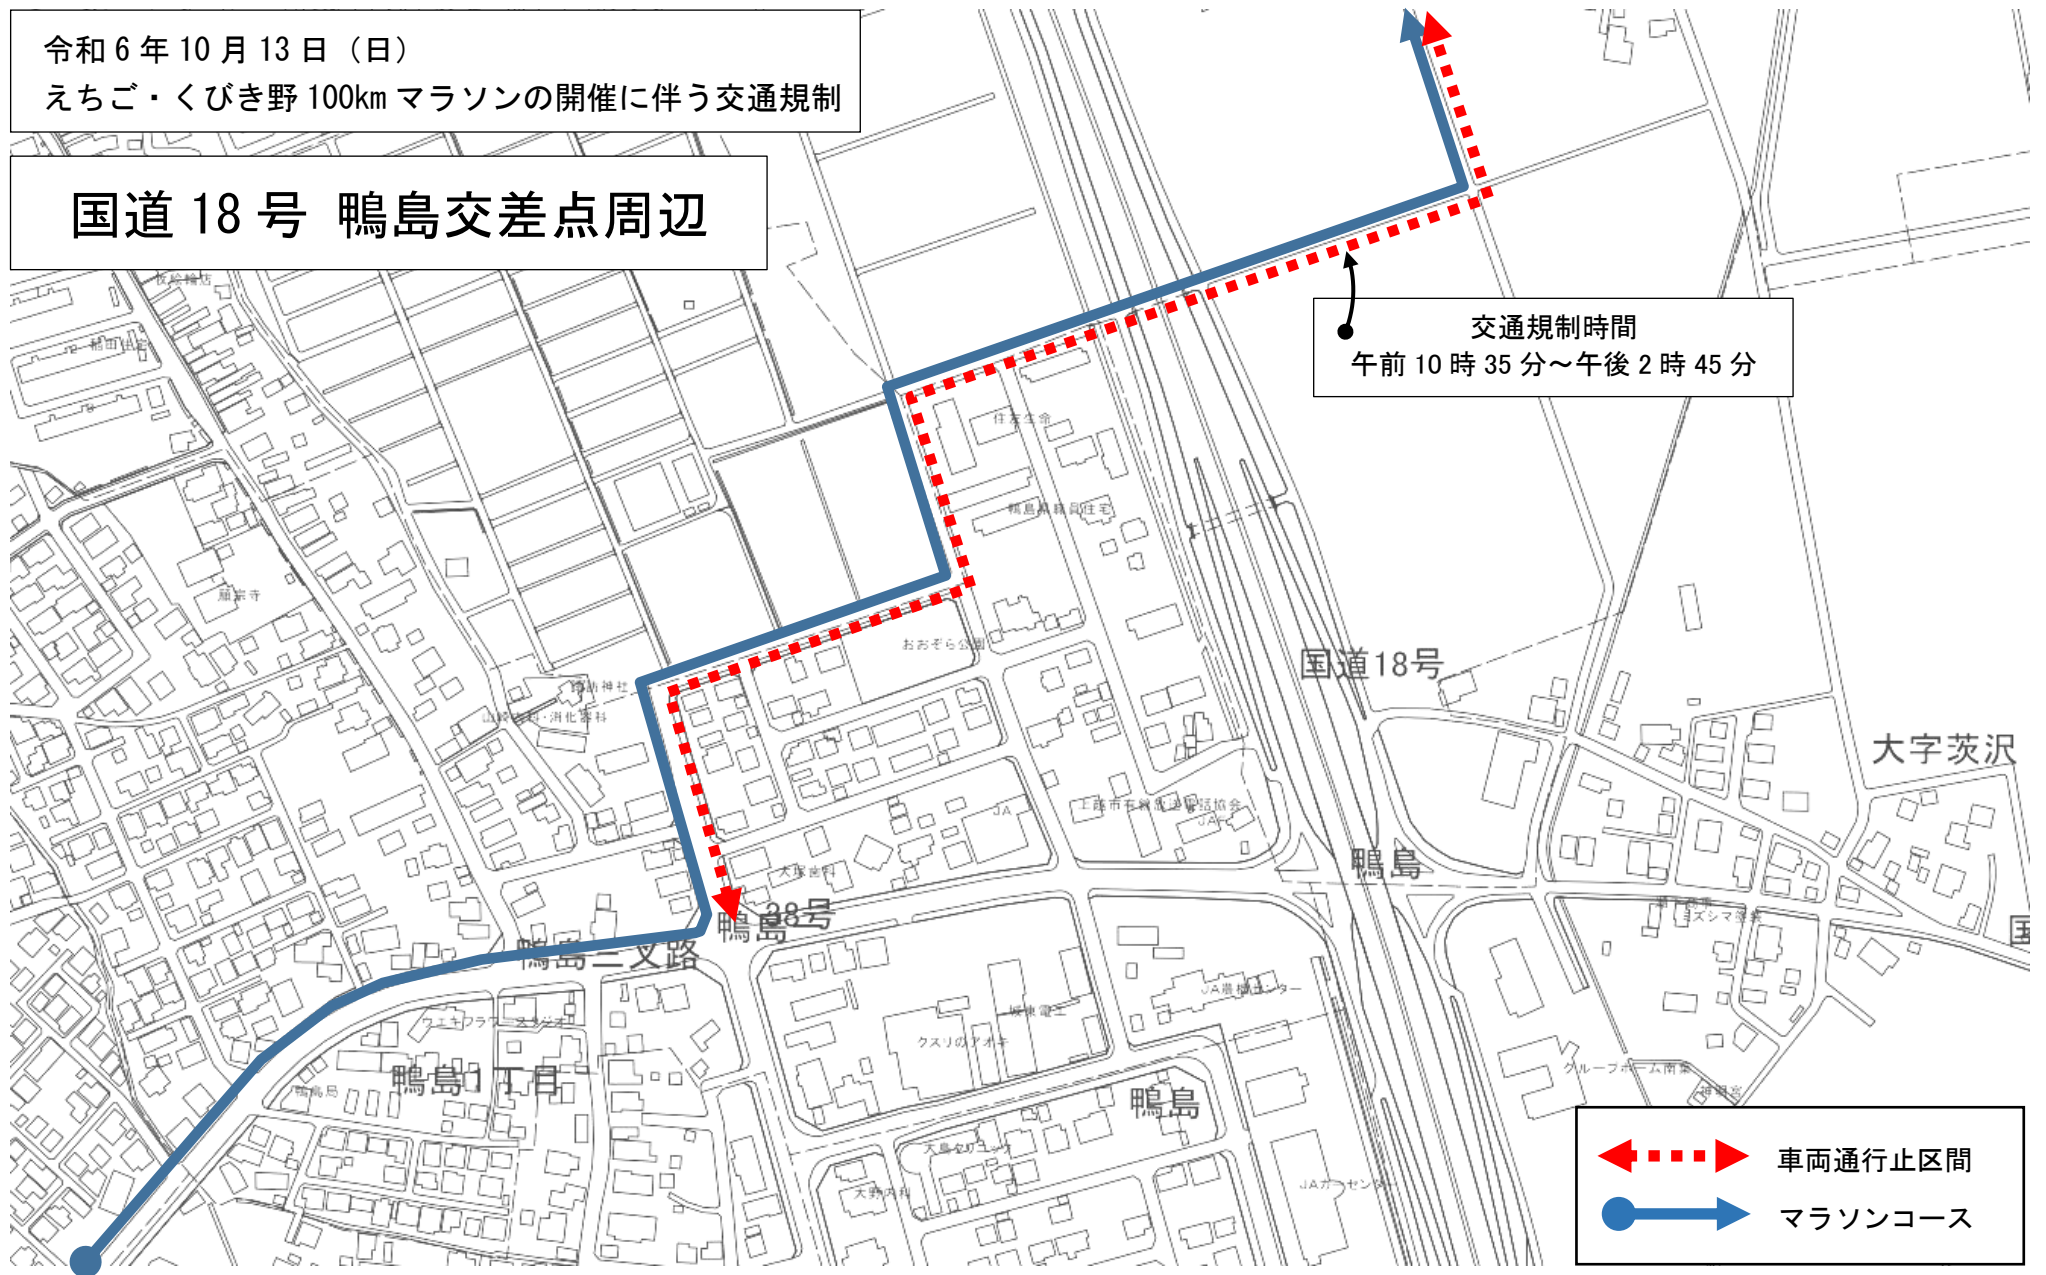

第15回えちご・くびき野100kmマラソン

交通規制図

10月13日(日)の「第15回えちご・くびき野100kmマラソン」の開催に伴い、大会当日、市内の一部地域で交通規制を行います。

皆様にはご迷惑をおかけしますが、ご協力をお願いします。

《 規制図一覧 》

■ 謙信公武道館周辺	P1	■ 上越教育大学周辺	P14
■ うみてらす名立周辺	P2	■ 上越自動車学校周辺	P15
■ 船見公園周辺	P3	■ 滝寺～飯周辺	P16
■ 直江津南小学校周辺	P4	■ 上昭和町周辺	P17
■ 直江津学びの交流館周辺	P5	■ 大貫4丁目周辺	P18
■ 五智国分寺周辺	P6	■ 関根学園高等学校周辺	P19
■ 五智公園周辺	P7	■ 雁木通りプラザ周辺	P20
■ 中門前3丁目周辺	P8	■ 大町小学校周辺	P21
■ 中門前2丁目周辺	P9	■ 高田城址公園周辺	P22
■ 林泉寺周辺	P10	■ 国道18号鴨島交差点周辺	P23
■ 春日山神社周辺	P11	■ 平成町周辺	P24
■ 埋蔵文化財センター周辺	P12	■ 平成町～下池部周辺	P25
■ 中屋敷周辺	P13	■ 前島記念館周辺	P26

大貫4丁目

- ◀---▶ 車両通行止区間
- マラソンコース

令和6年10月13日(日)

えちご・くびき野100kmマラソンの開催に伴う交通規制

関根学園高等学校周辺

令和6年10月13日(日)
えちご・くびき野100kmマラソンの開催に伴う交通規制

雁木通りプラザ周辺

令和6年10月13日（日）

えちご・くびき野 100km マラソンの開催に伴う交通規制

大町小学校周辺

令和6年10月13日(日)

えちご・くびき野100kmマラソンの開催に伴う交通規制

高田城址公園周辺

- ↔ 車両一方通行区間
- ➡ マラソンコース

令和6年10月13日(日)
えちご・くびき野100kmマラソンの開催に伴う交通規制

国道18号 鴨島交差点周辺

交通規制時間
午前10時35分～午後2時45分

◀---▶ 車両通行止区間
●→ マラソンコース

令和6年10月13日(日)
えちご・くびき野100kmマラソンの開催に伴う交通規制

平成町周辺

交通規制時間
午前10時35分～午後2時45分

◀---▶ 車両通行止区間
●→ マラソンコース

令和6年10月13日(日)
えちご・くびき野100kmマラソンの開催に伴う交通規制

平成町～下池部周辺