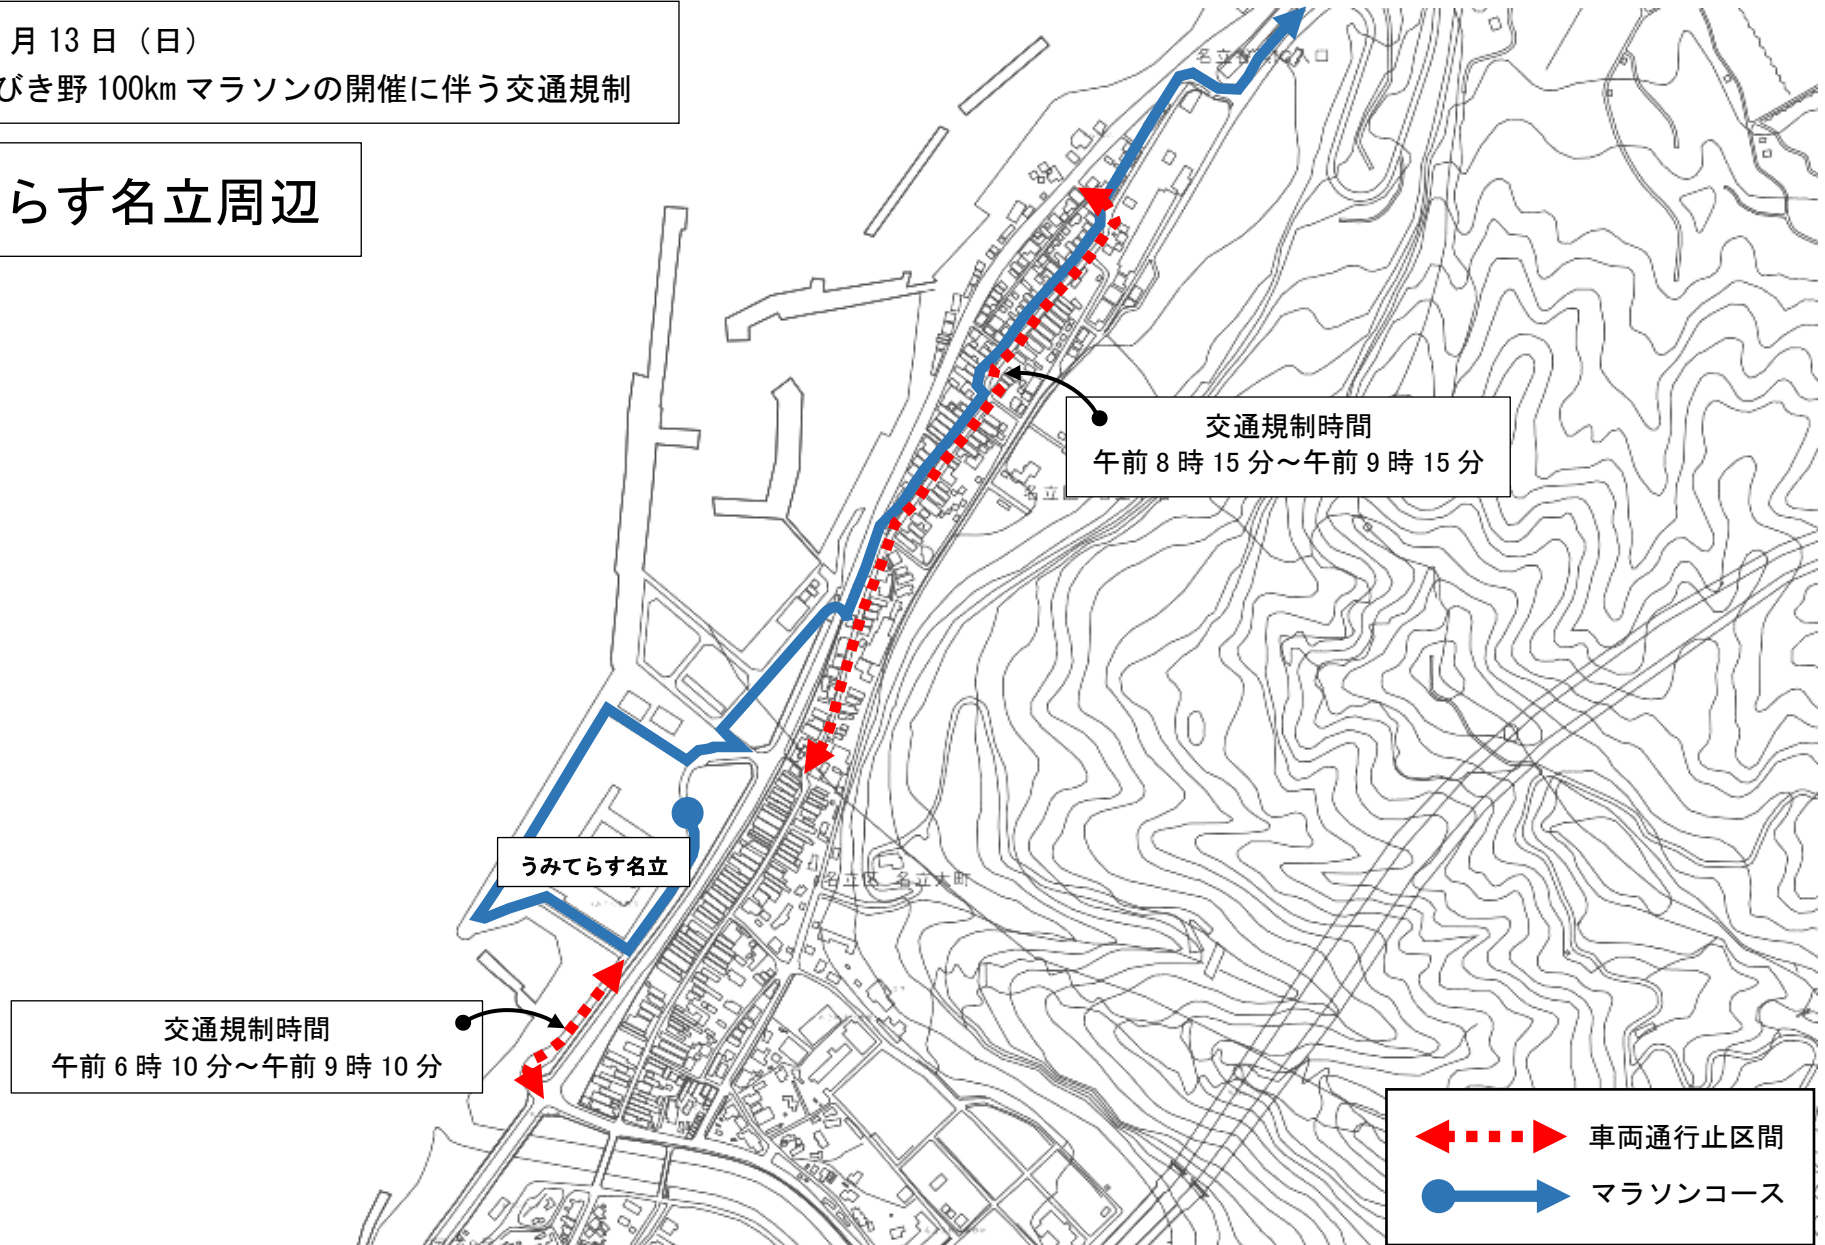

第15回えちご・くびき野100kmマラソン

交通規制図

10月13日(日)の「第15回えちご・くびき野100kmマラソン」の開催に伴い、大会当日、市内の一部地域で交通規制を行います。

皆様にはご迷惑をおかけしますが、ご協力をお願いします。

《 規制図一覧 》

■ 謙信公武道館周辺	P1	■ 上越教育大学周辺	P14
■ うみてらす名立周辺	P2	■ 上越自動車学校周辺	P15
■ 船見公園周辺	P3	■ 滝寺～飯周辺	P16
■ 直江津南小学校周辺	P4	■ 上昭和町周辺	P17
■ 直江津学びの交流館周辺	P5	■ 大貫4丁目周辺	P18
■ 五智国分寺周辺	P6	■ 関根学園高等学校周辺	P19
■ 五智公園周辺	P7	■ 雁木通りプラザ周辺	P20
■ 中門前3丁目周辺	P8	■ 大町小学校周辺	P21
■ 中門前2丁目周辺	P9	■ 高田城址公園周辺	P22
■ 林泉寺周辺	P10	■ 国道18号鴨島交差点周辺	P23
■ 春日山神社周辺	P11	■ 平成町周辺	P24
■ 埋蔵文化財センター周辺	P12	■ 平成町～下池部周辺	P25
■ 中屋敷周辺	P13	■ 前島記念館周辺	P26

※規制図の方角は上方向が「北」です。

※ 次の交通規制区間は、車両が横断することができません。

直江津学びの交流館周辺「中央1丁目信号」から「西本町3丁目信号」まで(車両通行止め)

※ 上記以外の交通規制区間を横断する際は、誘導員の指示に従ってください。

交通規制図はえちご・くびき野100kmマラソン大会ホームページにも掲載します。

<https://echigo-joetsu.com/100km/>

路線バスの休止・迂回は、頸城自動車(株)のホームページを確認してください。

謙信公武道館周辺

令和6年10月13日(日)
えちご・くびき野100kmマラソンの開催に伴う交通規制

うみてらす名立周辺

令和6年10月13日(日)

えちご・くびき野100kmマラソンの開催に伴う交通規制

船見公園周辺

令和6年10月13日(日)
えちご・くびき野100kmマラソンの開催に伴う交通規制

直江津南小学校周辺

交通規制時間
午前9時15分～午前11時35分

交通規制時間
午前9時20分～午前11時40分

-  車両通行止区間
-  車両一方通行区間
-  マラソンコース

令和6年10月13日(日)

えちご・くびき野100kmマラソンの開催に伴う交通規制

直江津学びの交流館周辺

令和6年10月13日(日)

えちご・くびき野100kmマラソンの開催に伴う交通規制